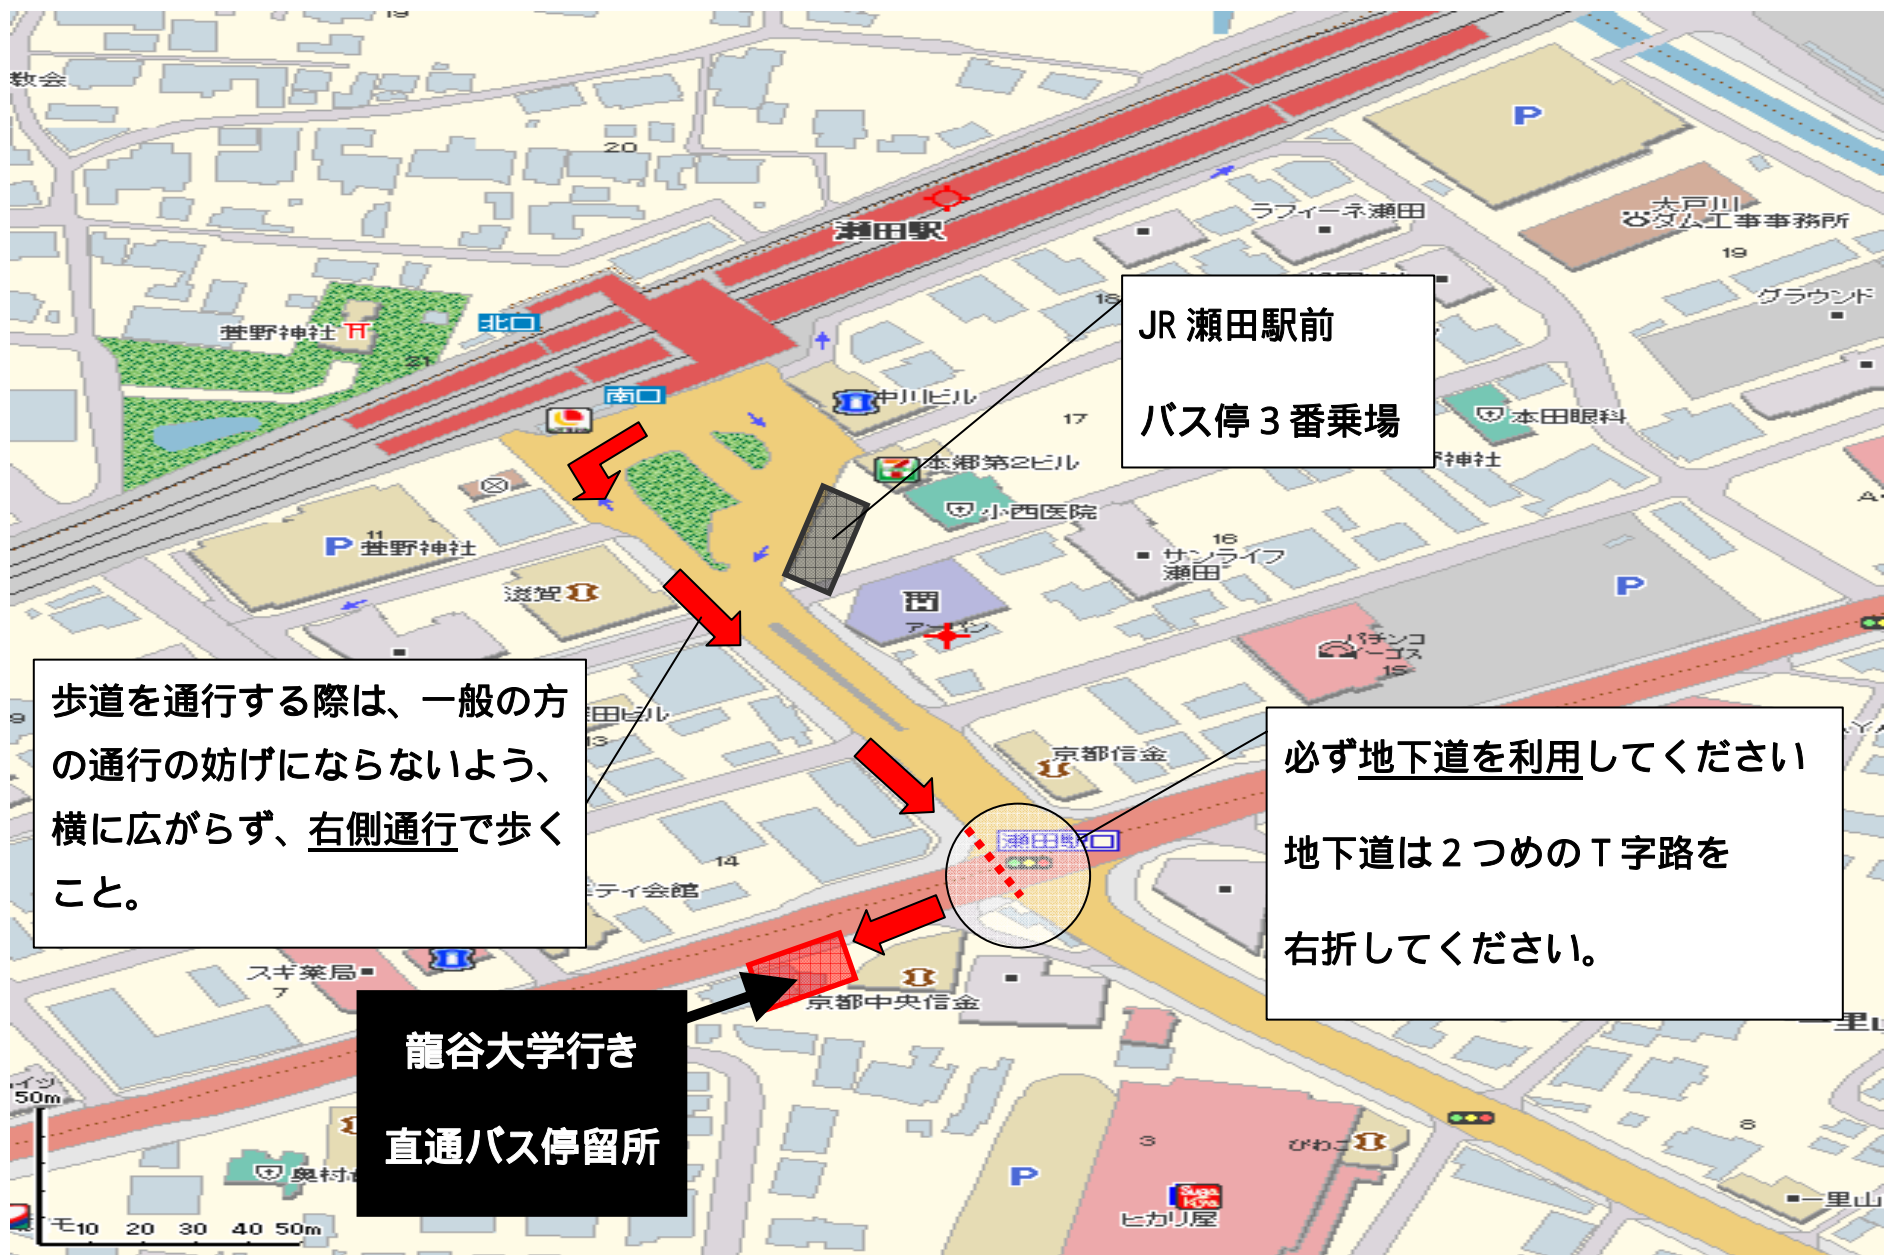

龍谷大学行き					
出発 經由	龍谷大学行き直通バス停留所発 平日用 直行便	瀬田駅発		石山駅発	
		平日用	休日用(土・日祭日)	平日用	休日用(土・日祭日)
6					
7		10 35 55	10 38 55		
8	36~57の間に8本運行	05 <u>15</u> 17 27 35 43 50 55 57	15 28 35 45 50 55 57	41 46 56	50
9	03~15の間に10本運行	01 09 10 25 <u>34</u> 35 40 49 <u>50</u>	01 10 13 27 45	50	
10	直通バス停留所の案内図は裏面を参照ください	01 10 16 <u>25</u> <u>27</u> <u>28</u> 29 31	01 16 29 31 46 46	21 30 38	35
11		01 <u>13</u> 16 31 46	01 16 31 46	41	
12		01 16 31 46 <u>58</u>	01 16 31 46	21 50	
13		01 <u>12</u> 16 <u>28</u> 31 46	01 16 31 46	08	00
14		01 16 31 <u>44</u> 46 <u>58</u>	01 16 31 46	38	
15		01 16 31 46	01 16 31 46		
16		01 16 31 46	01 16 46		
17		01 16 31 46	16 46		
18		16 46	16 46		
19		16 46	16 46		
20		16 44	16 44		
21		16 44	16		
22		05			
23		01			
備考	下線：龍谷大学直行 日・祭日運休 公設市場行き				

JR 瀬田駅前「龍谷大学行き直通バス停留所」案内図

【 注 意 】

授業期間中の平日朝8時36分から9時15分までの間の瀬田駅発龍谷大学行き直通バスは、「龍谷大学行き直通バス停留所」から発車します。

瀬田駅前バスターミナル3番乗り場ではなく、滋賀銀行瀬田駅前支店側の歩道をすすみ、国道1号線の地下道を通って右側の、「龍谷大学行き直通バス停留所」に向かってください。

なお、その他の時間帯や授業期間外の瀬田駅発龍谷大学行き直通バスは、瀬田駅前バスターミナル3番乗り場から発車しますので、ご注意ください。