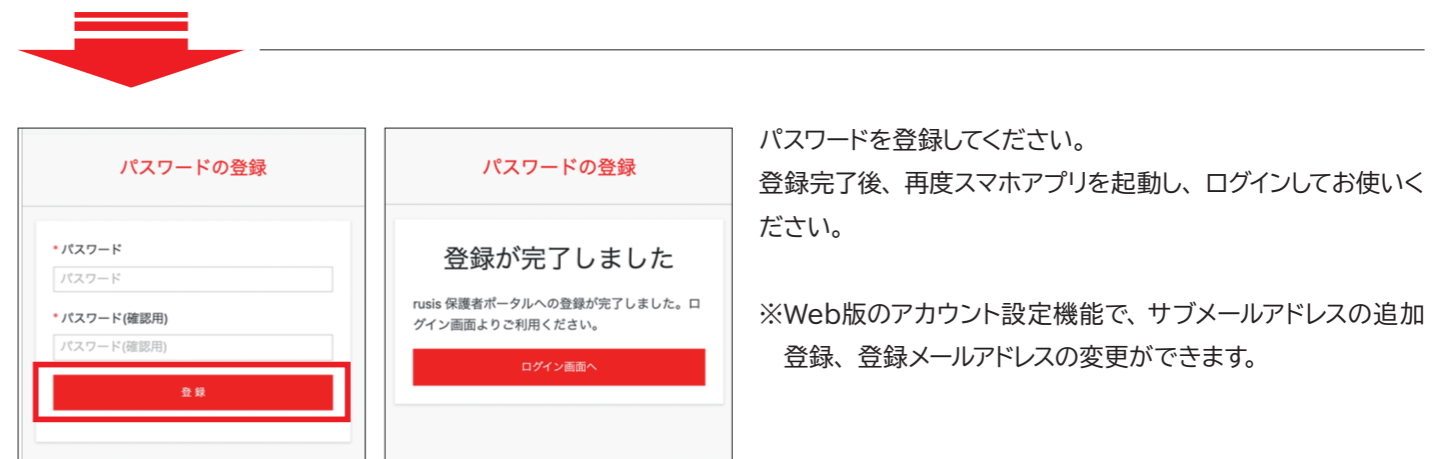

パスワードを登録完了後、ログイン画面からログインしてください。

龍谷大学保護者ポータルサイト登録マニュアル

新規登録時に必要なもの

- 保証人ID(郵送通知しています)
- 学生氏名(カナ)
- 学生の生年月日
- 保証人様のメールアドレス

※重要なお知らせは、保護者ポータルサイトにご登録いただいたメールアドレスへのメール配信、プッシュ通知（スマートフォン）を行う場合があります。
 ※メールの受信設定（no-reply@ryukoku.ac.jpからのメール受信可）を確認してください。
 ※スマートフォンの保護者アプリからのプッシュ通知設定を可に設定してください。

スマホアプリ版登録方法

龍谷大学保護者ポータルサイトアプリをダウンロードしてください。または、アプリストアにて保護者ポータルで検索してください。

「新規登録はこちら」から登録してください。

ログインIDは同封の文書にて通知しております。
 すべての項目に入力いただき、任意のメールアドレスを入力してください。入力したメールアドレスに「龍谷大学保護者ポータル自動送信 no-reply@ryukoku.ac.jp」からメールが自動送信されます（入力後3分程度）。メールが届いているかご確認ください。本文内に掲載されている「[こちらのURL](#)」をクリックしてください。