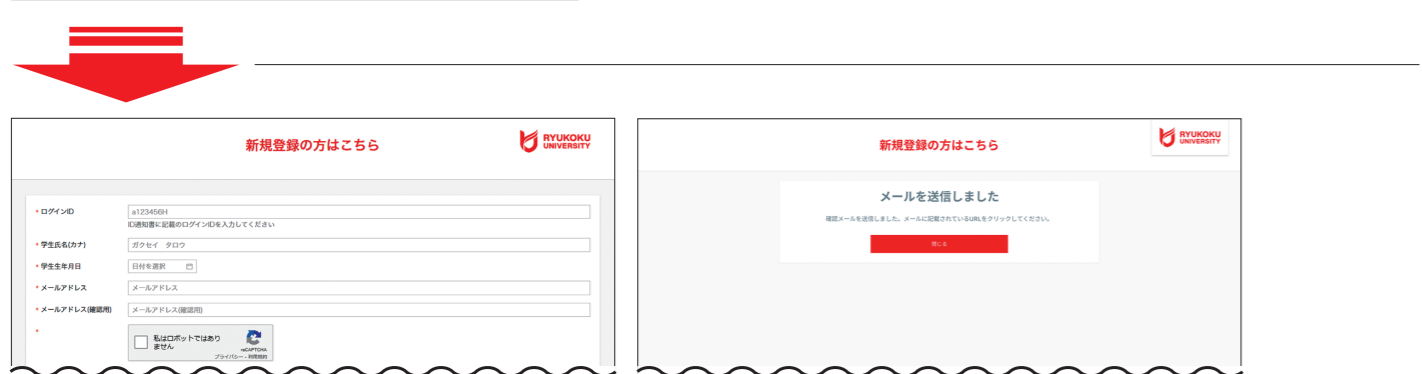

龍谷大学保護者ポータルサイト登録マニュアル

パソコン版登録方法

【龍谷大学ホームページ】トップページ▶【保護者の方】▶【保護者ポータルサイト登録ページ】にアクセスしてください。

保護者ポータルサイト登録ページ

「新規登録はこちら」から登録してください。

ログインIDは同封の文書にて通知しております。
 すべての項目に入力いただき、任意のメールアドレスを入力してください。
 入力したメールアドレスに「龍谷大学保護者ポータル自動送信 no-reply@ryukoku.ac.jp」からメールが自動送信されます（入力後3分程度）。
 メールが届いているかご確認ください。
 本文内に掲載されている「[こちらのURL](#)」をクリックしてください。