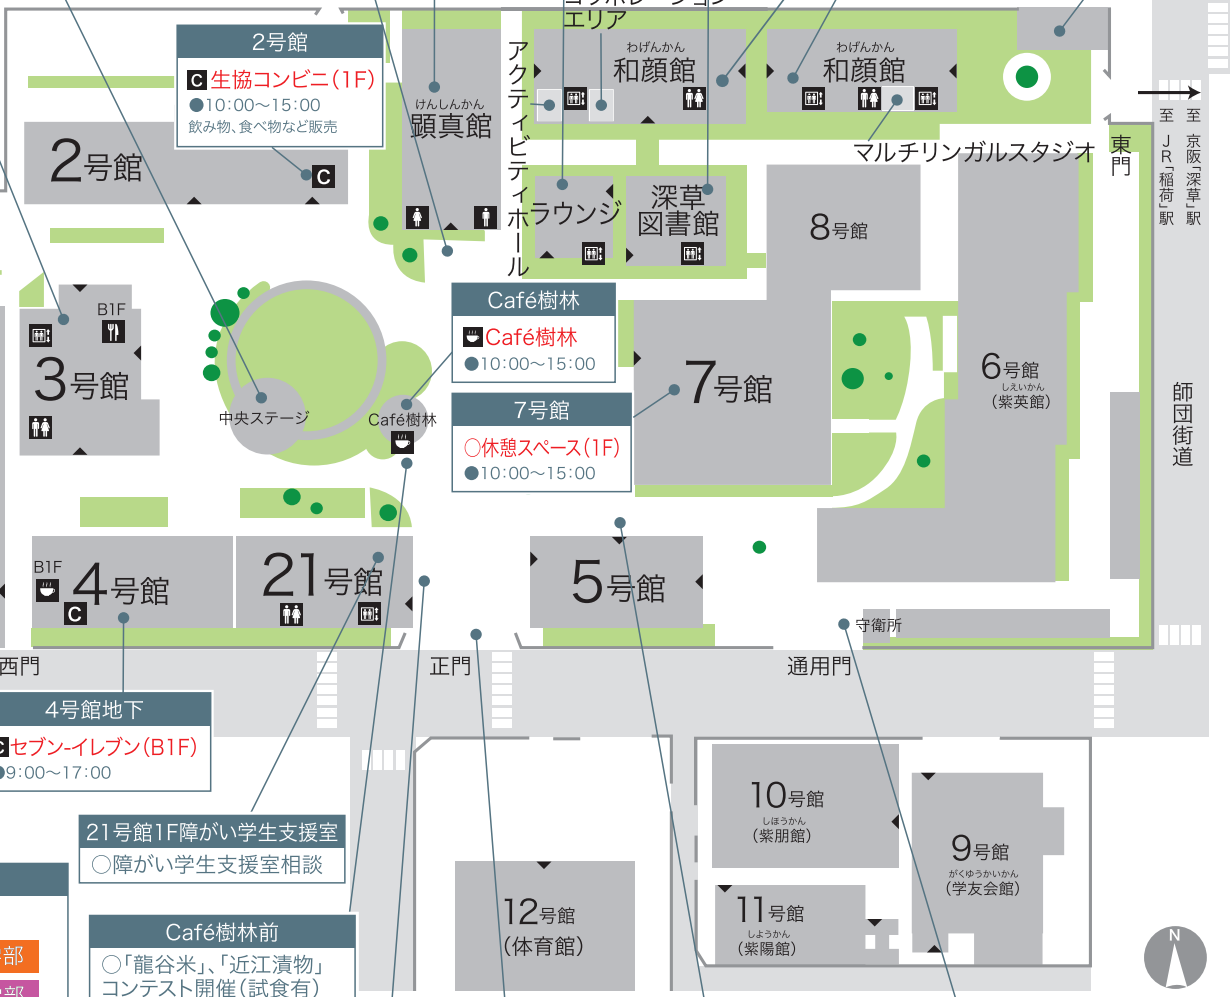

図書館

- 深草図書館イベント お薦めスポット案内
(集合場所:図書館1F入口)
●10:50~11:20
- ビブリオバトルin深草図書館(1F 大円卓)
●12:20~12:50
- 図書館公開(自由見学)
●10:00~15:00
※このプログラムを図書館受付で見てください。

和顔館

- 学部イベント
- 文学部 経済学部 法学部
- 国際学部 理工学部
- 農学部 短期大学部
- アド☆サポ留学紹介展示コーナー
- アド☆サポ企画(国際編)
- 留学紹介イベント

中央ステージ

- クラブアトラクション
<出演団体>
京炎そでふれ!輪舞曲
吹奏楽部
- 12:20~12:50
※各出演団体の出演時間は
当日イベント会場にて掲示いたします。

<集合場所> 顕真館前

- 深草キャンパスツアー
- ①11:30~12:00
- ②12:20~12:50
- ③13:00~13:30
- ④13:40~14:10
- ⑤14:20~14:50
- ※①~⑤同一内容

図書館1F横ラウンジ

- 学部イベント
- 理工学部

東門付近

- ☑スターバックス コーヒー
- 9:00~18:00

22号館

- ☑22号館地下食堂(B2F)
- 11:00~14:30(ラストオーダー14:30)

2号館

- ☑生協コンビニ(1F)
- 10:00~15:00
飲み物、食べ物など販売

Café樹林

- ☑Café樹林
- 10:00~15:00

7号館

- 休憩スペース(1F)
- 10:00~15:00

4号館地下

- ☑セブン-イレブン(B1F)
- 9:00~17:00

21号館1F障がい学生支援室

- 障がい学生支援室相談

Café樹林前