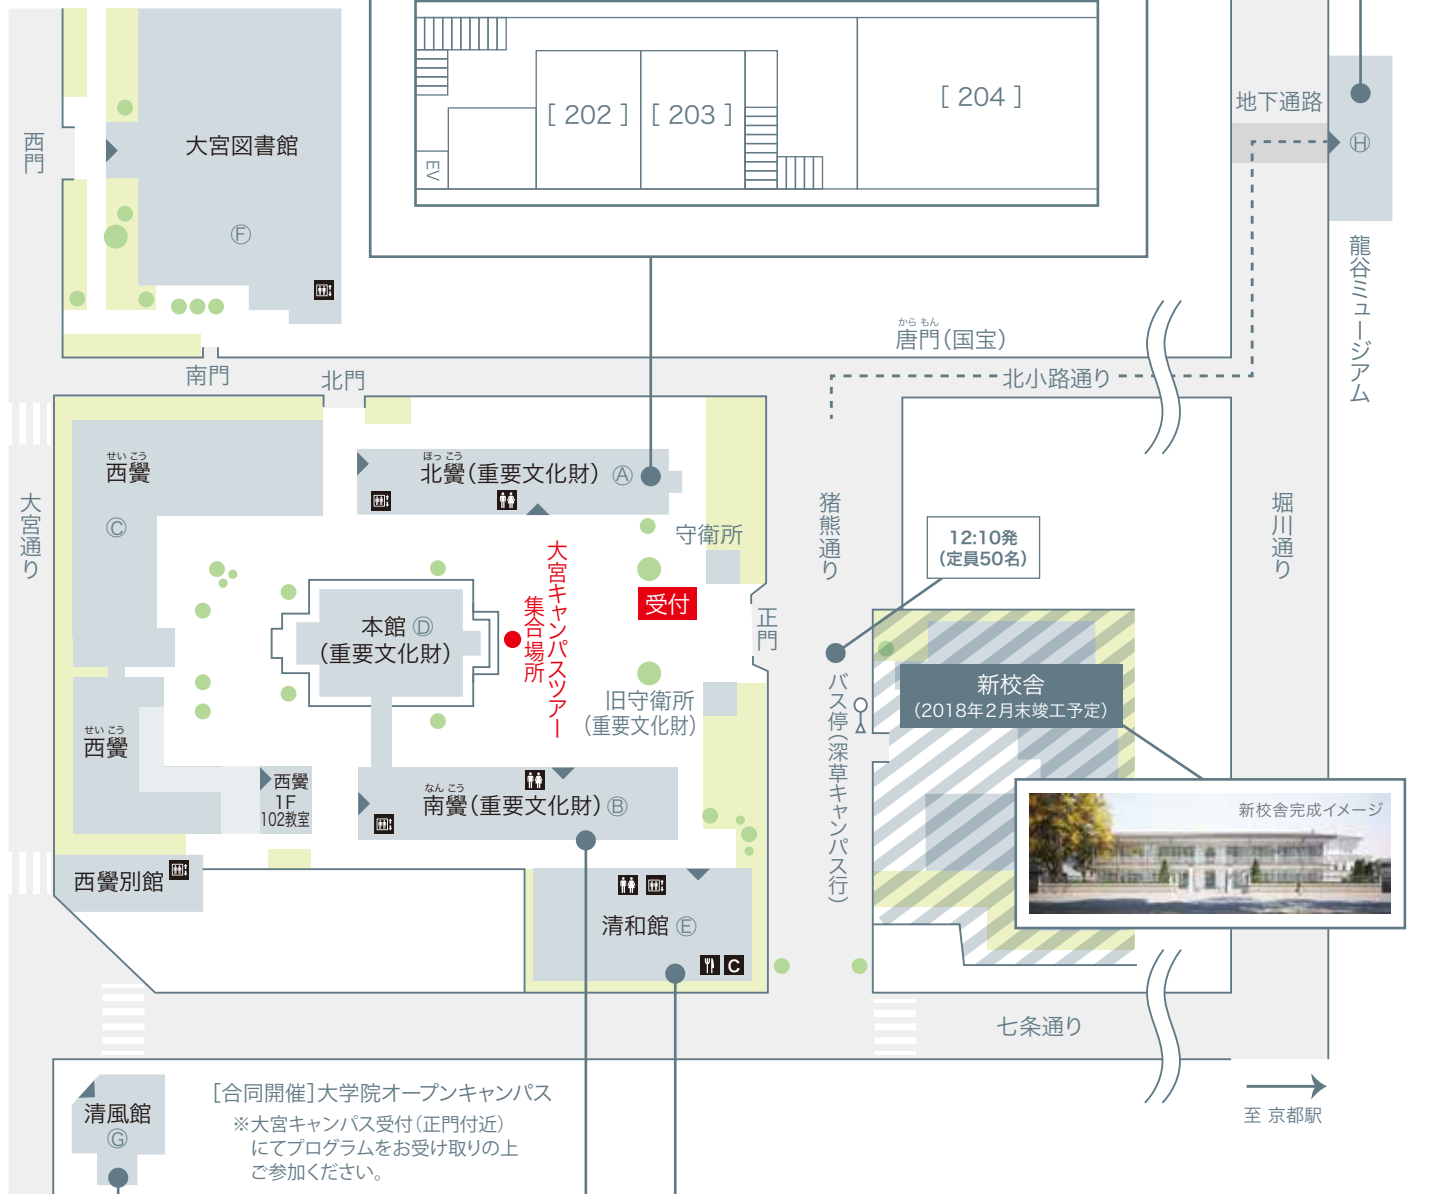

# ■ Campus map [キャンパスマップ]

[合同開催] 大学院オープンキャンパス  
 ※大宮キャンパス受付(正門付近)にてプログラムをお受け取りの上  
 にご参加ください。

清和館	
1F	生協食堂 11:00~14:00
B1F	生協コンビニ 10:30~14:00
3F	多目的ホール

- トイレ
- 食堂
- エレベーター
- コンビニ
- 入口