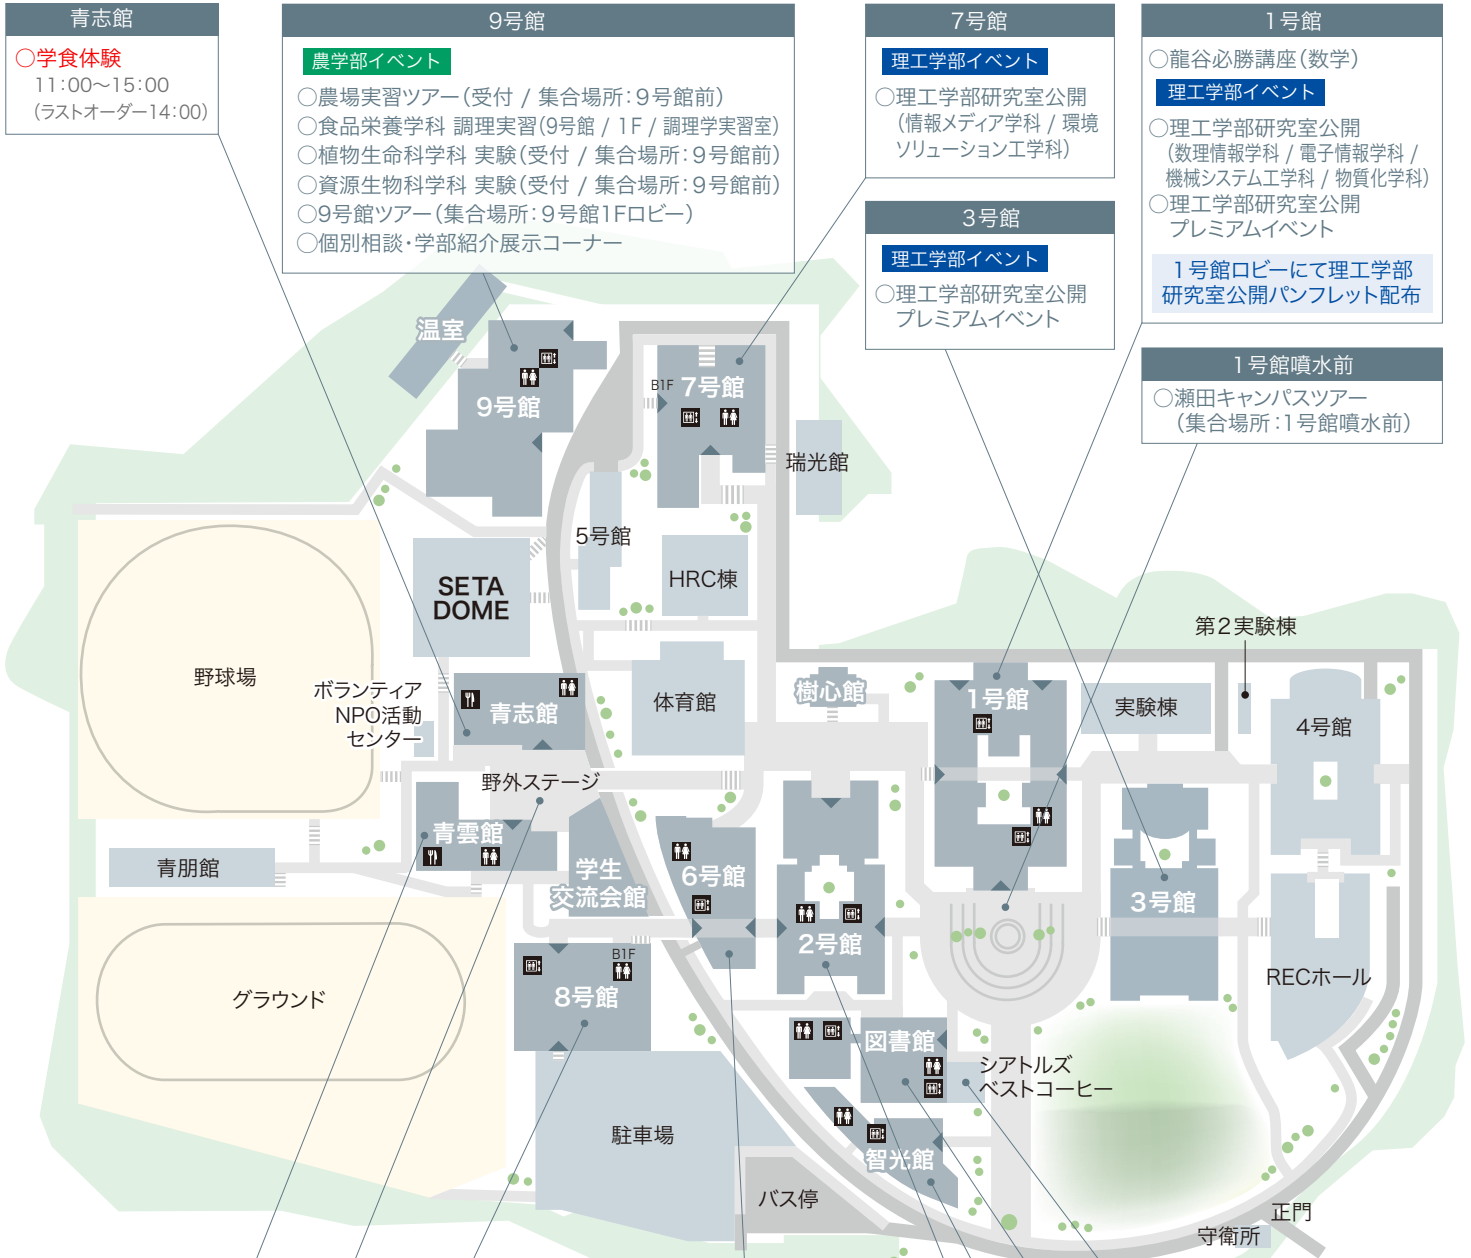

Campus map [キャンパスマップ]

青志館

○学食体験
11:00~15:00
(ラストオーダー14:00)

青雲館

○ファミリーマート
10:00~17:00

○休憩スペース
10:00~16:00
※1・2Fを休憩スペースとして開放しております。ご自由に利用ください。

野外ステージ

○クラブアトラクション

8号館

- ○大学紹介・入試説明会
- ○保護者対象ガイダンス
- ○龍谷必勝講座(英語・国語)
- ○高校1・2年生対象ガイダンス
- ○就職実績&サポート
- ○個別相談コーナー
- ○アド☆サポ(在学生)企画イベント

社会学部イベント

♿…トイレ

🍴…食堂

🚪…エレベーター

▼…入口

6号館

○資料配布コーナー / 在学生との交流コーナー

6号館プレゼンテーション室にて理工学部研究室公開パンフレット配布

社会学部イベント

シアトルズベストコーヒー

10:00~15:00
※ラストオーダー14:30

図書館

○図書館公開(自由見学)
※受付で配付するプログラムを図書館受付で見てください。

7/16 お帰りのバス時刻表

龍谷大学 >>> 瀬田駅行き				龍谷大学 >>> 京阪中書島行き			
時間	分	時間	分	時間	分	時間	分
12	04	18	33	12		25	
13	04	18	33	13		25	
14	04	18	33	14		25	
15	04	18	34	15		25	
16	03	18	34	16	05	25	26

この時刻表の他、大学⇄瀬田駅のピストン便を増発しています。

座席は定員制です。定員になりますと、ご乗車を締め切らせていただきます。

2号館

総合受付・アンケート回収コーナー

○アド☆サポ(在学生)ミュージアム(大学生活紹介展示コーナー)

農学部イベント

智光館

○生協コンビニ
10:00~15:30

7号館

理工学部イベント

- ○理工学部研究室公開(情報メディア学科 / 環境ソリューション工学科)

3号館

理工学部イベント

- ○理工学部研究室公開プレミアムイベント

1号館

- ○龍谷必勝講座(数学)
- **理工学部イベント**
- ○理工学部研究室公開(数理情報学科 / 電子情報学科 / 機械システム工学科 / 物質化学科)
- ○理工学部研究室公開プレミアムイベント

1号館ロビーにて理工学部研究室公開パンフレット配布

1号館噴水前

- ○瀬田キャンパスツアー(集合場所:1号館噴水前)