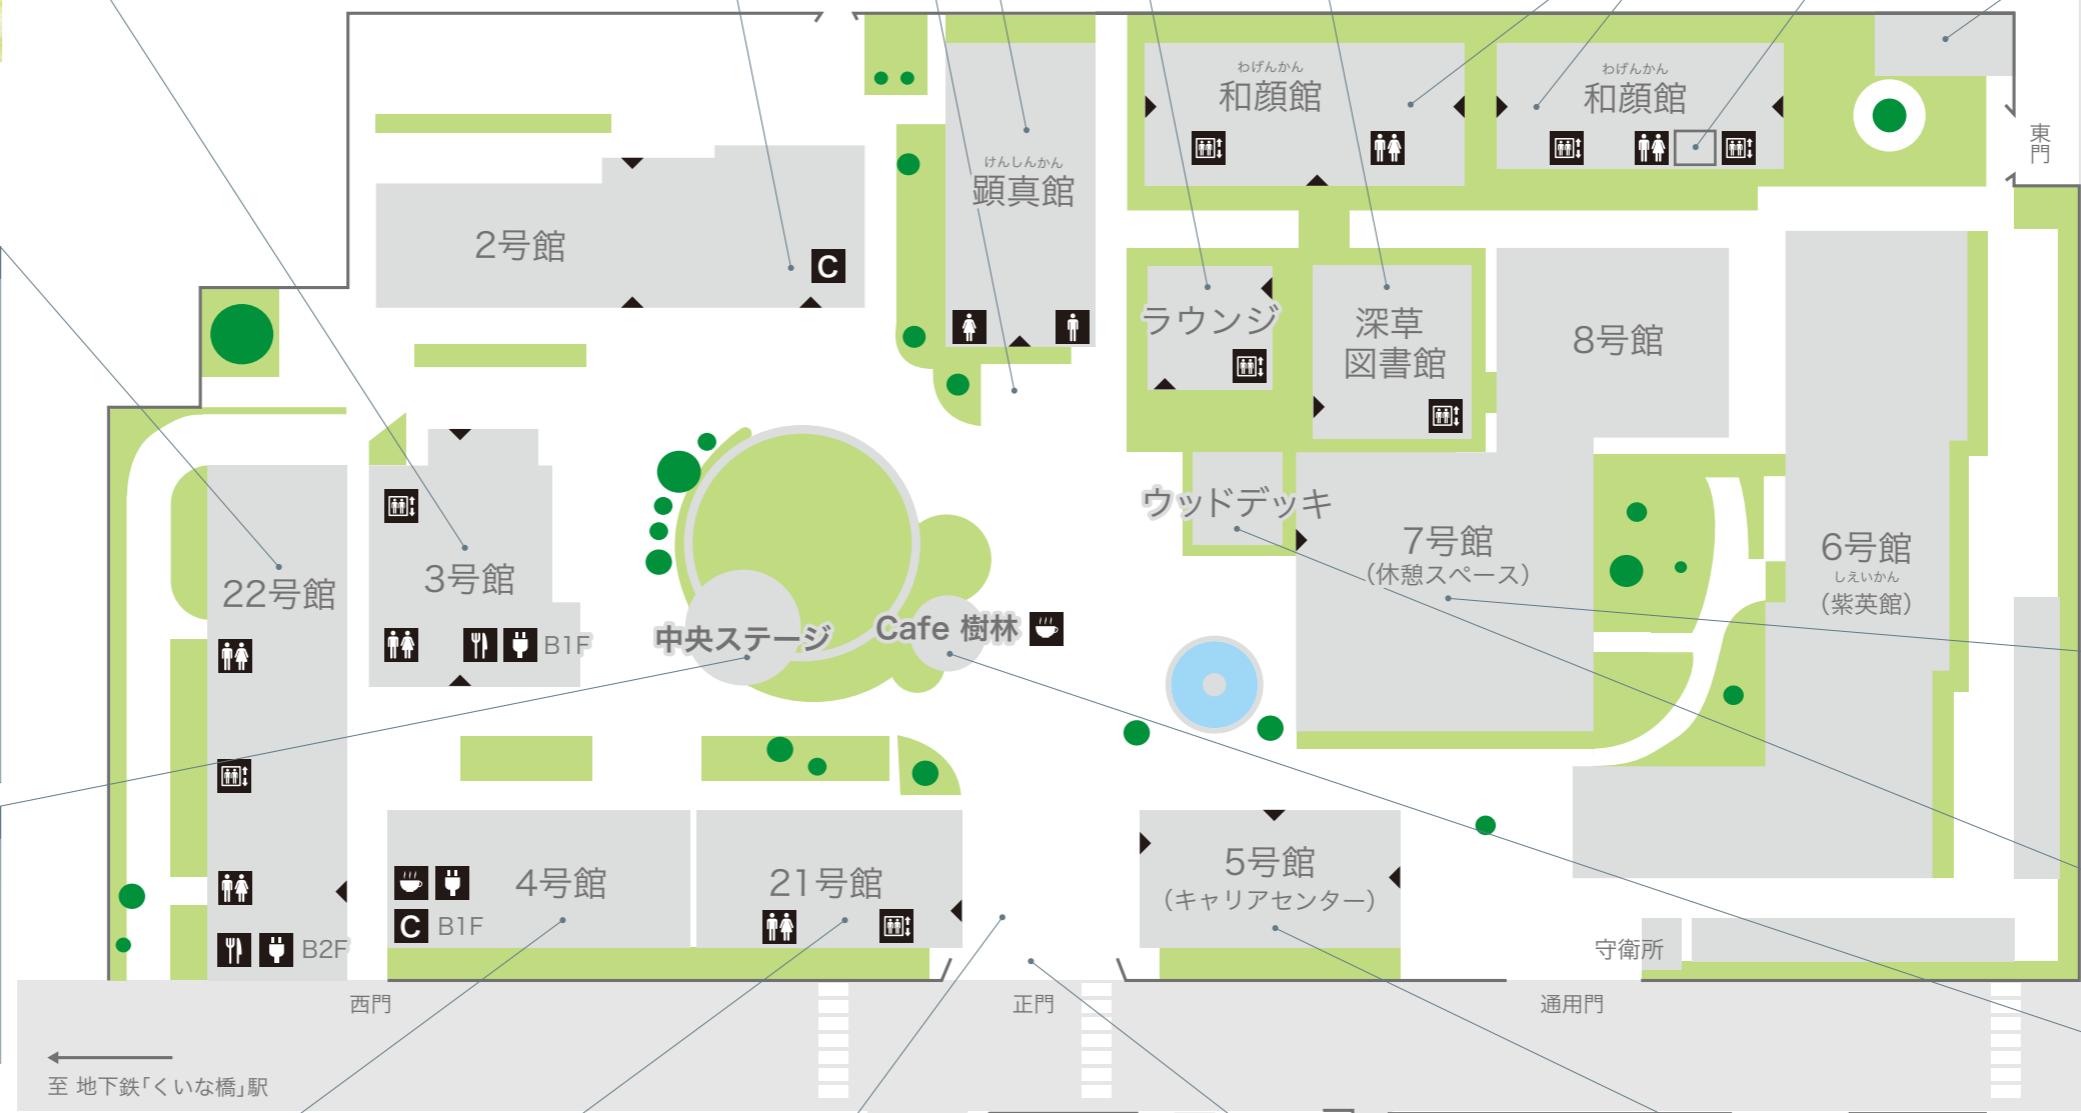

22号館 地下食堂(B2F)

- 11:00~14:30 (ラストオーダー 14:30)

電源スポット

- 10:00~16:00

You, Unlimited

中央ステージ

○クラブアトラクション

8/5

- ①12:00~13:00
- ②14:00~15:00

<出演団体>

- ・アイドルサークル
- ・京炎そでふれ! 輪舞曲

8/6

- ①12:00~13:00
- ②14:00~15:00

<出演団体>

- ・吹奏楽部
- ・mix-voice

出演団体のスケジュールはイベント会場付近にて掲示いたします。

- トイレ
- 食堂
- 電源スポット
- エレベーター
- カフェ
- コンビニ
- 出入口

至 京阪「深草」駅
至 JR「稲荷」駅
師団街道
東門
西門
正門
通用門
守衛所