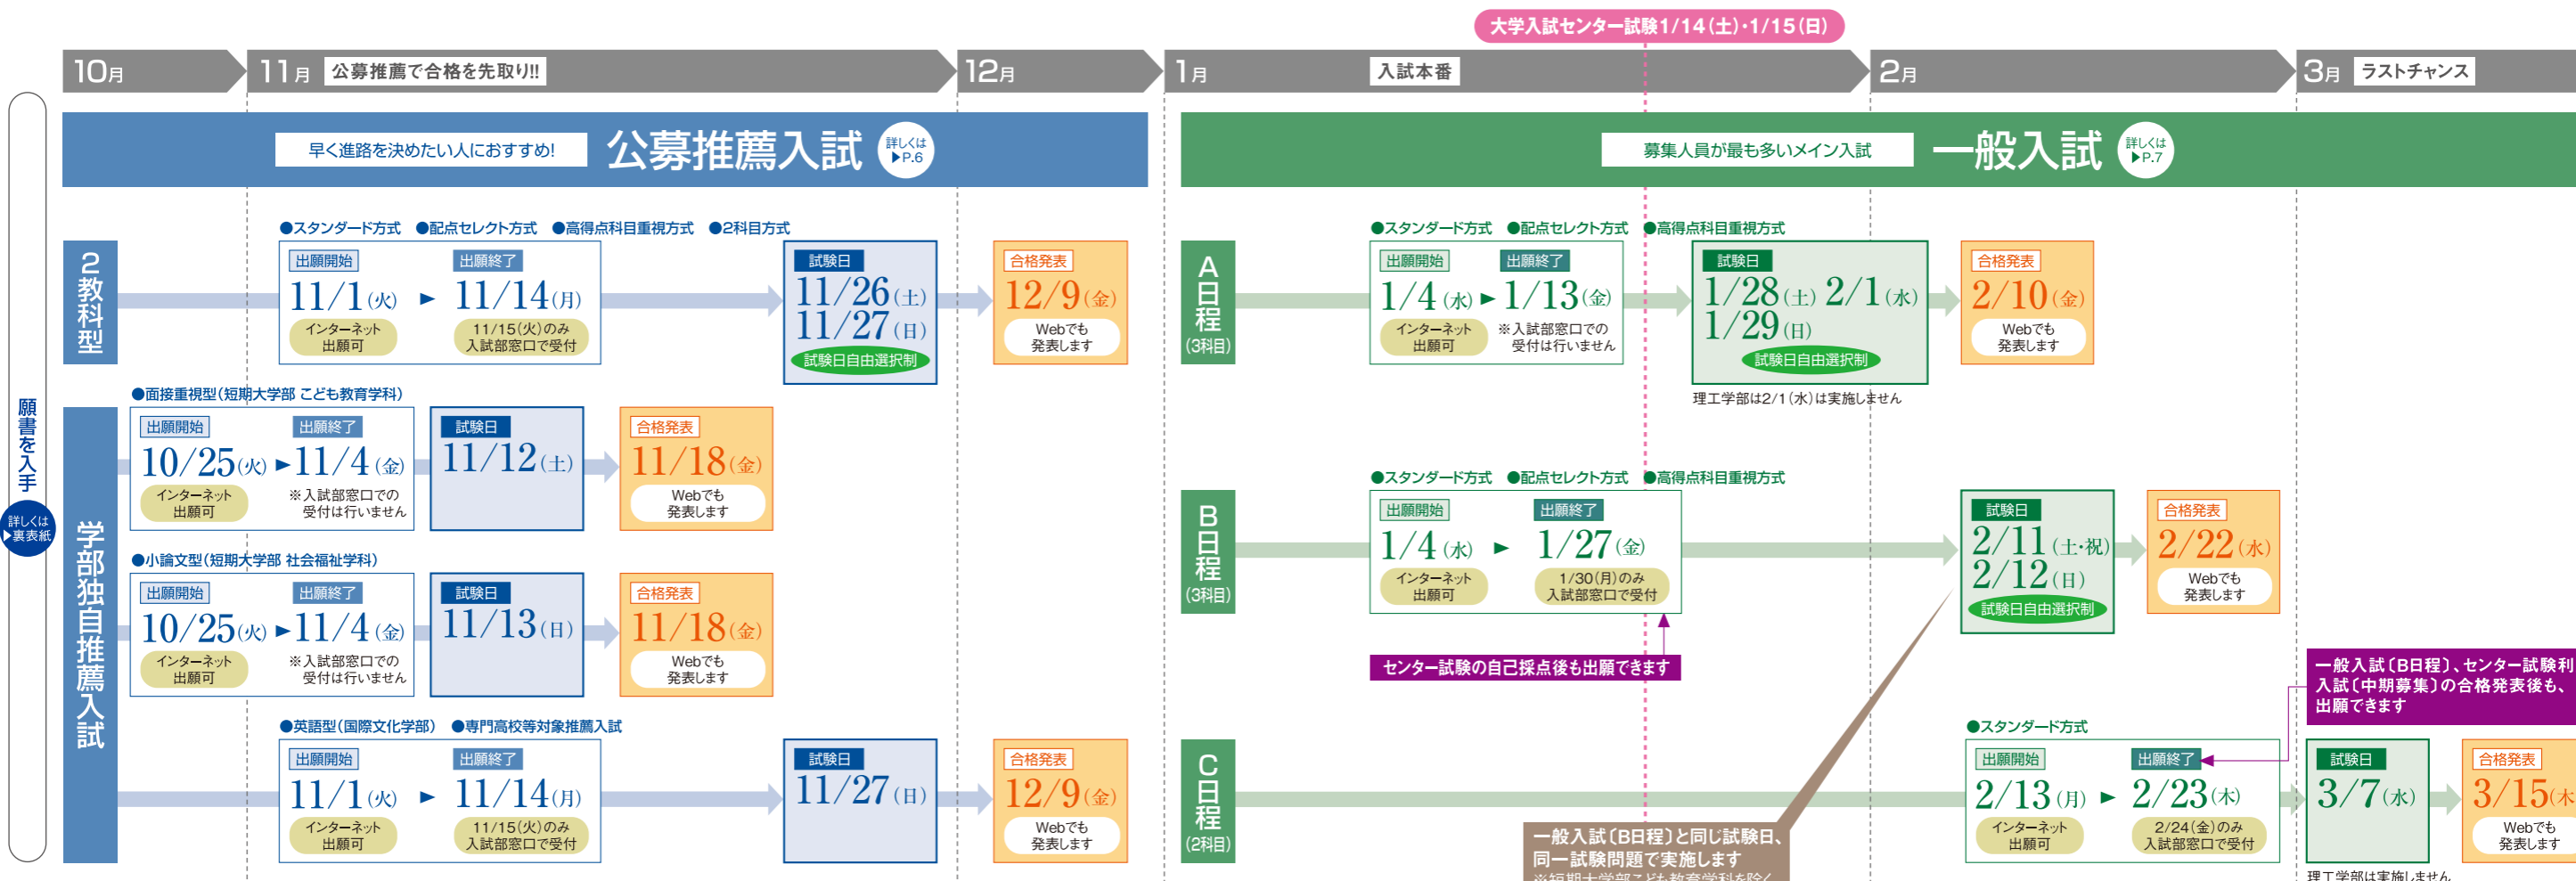

## 注意

この情報は昨年度の入試情報です。  
2013年度入試情報は6月ごろアップ予定です。

# 2012年度入試ラインアップ&スケジュール

**試験日自由選択制**とは  
試験日と学部・学科・専攻を自由に選んで受験できます。  
同一学部・学科・専攻を複数日受験できます。

## 全国の試験地20都市で受験できる!

● 同一日程で複数日実施する試験地です。  
▲ 同一日程で1日のみ実施する試験地です。  
※詳細は2012年度入学試験要項(2011年9月下旬発行予定)でご確認ください。

**公募推薦入試(2教科型)**

11月26日(土)  
名古屋、本学(京都)、大阪、神戸、和歌山、岡山、高松

11月27日(日)  
東京、金沢、名古屋、本学(京都)、大阪、神戸、和歌山、岡山、高松、福岡

**一般入試(B日程)**

2月11日(土・祝)  
札幌、仙台、東京、金沢、福井、浜松、名古屋、津、大津、本学(京都)、大阪、神戸、奈良、和歌山、米子、岡山、広島、高松、松山、福岡

2月12日(日)  
東京、金沢、福井、浜松、名古屋、津、大津、本学(京都)、大阪、神戸、奈良、和歌山、米子、岡山、広島、高松、松山、福岡

**一般入試(C日程)**

3月7日(水)  
金沢、名古屋、大津、本学(京都)、大阪、神戸、和歌山、岡山、広島、高松、福岡