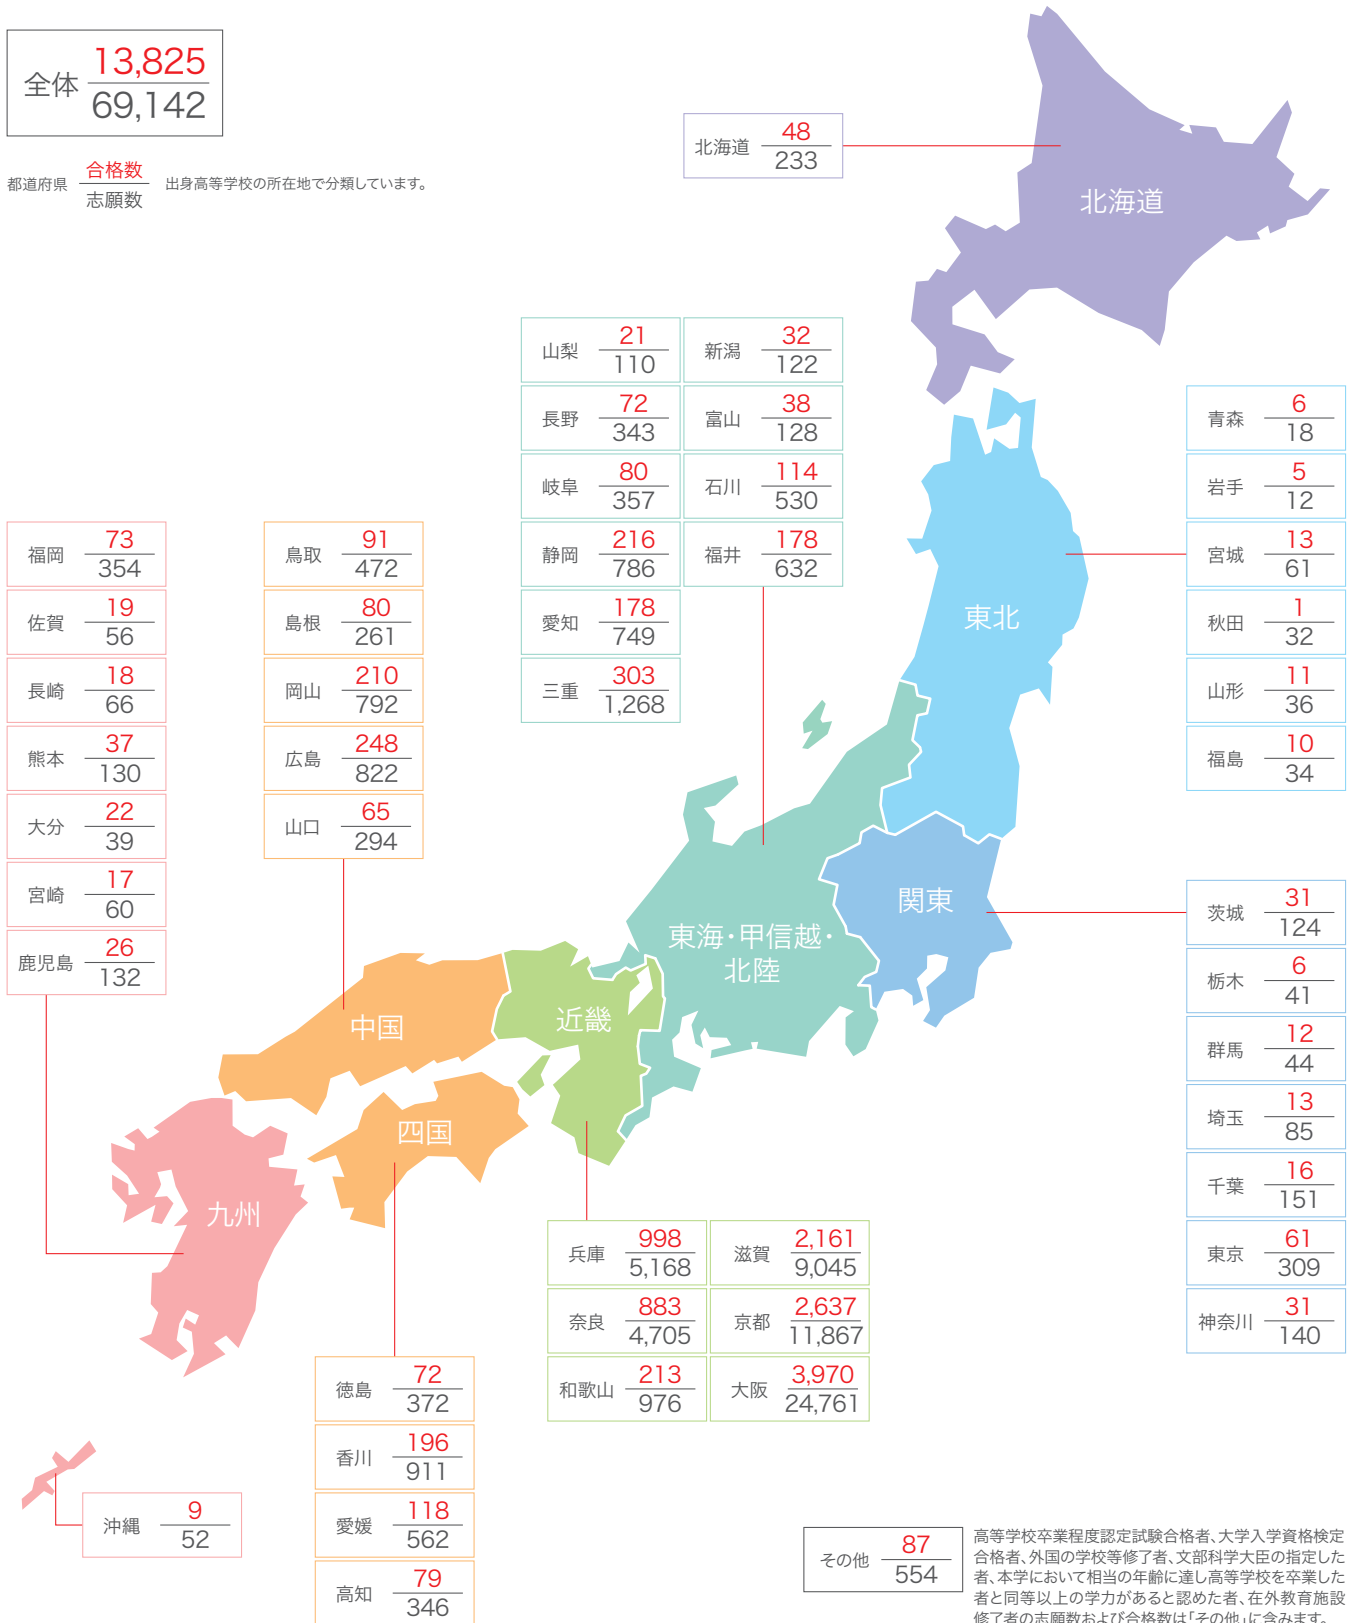

# 志願・合格状況

## 都道府県別 志願・合格状況

全入試形態合計(短期大学部を含む) ※外国人留学生入試等の志願数・合格数は含みません。

全体	<b>13,825</b>
	<b>69,142</b>

都道府県 **合格数** / **志願数** 出身高等学校の所在地で分類しています。

高等学校卒業程度認定試験合格者、大学入学資格検定合格者、外国の学校等修了者、文部科学大臣の指定した者、本学において相当の年齢に達し高等学校を卒業した者と同等以上の学力があると認められた者、在外教育施設修了者の志願数および合格数は「その他」に含みます。