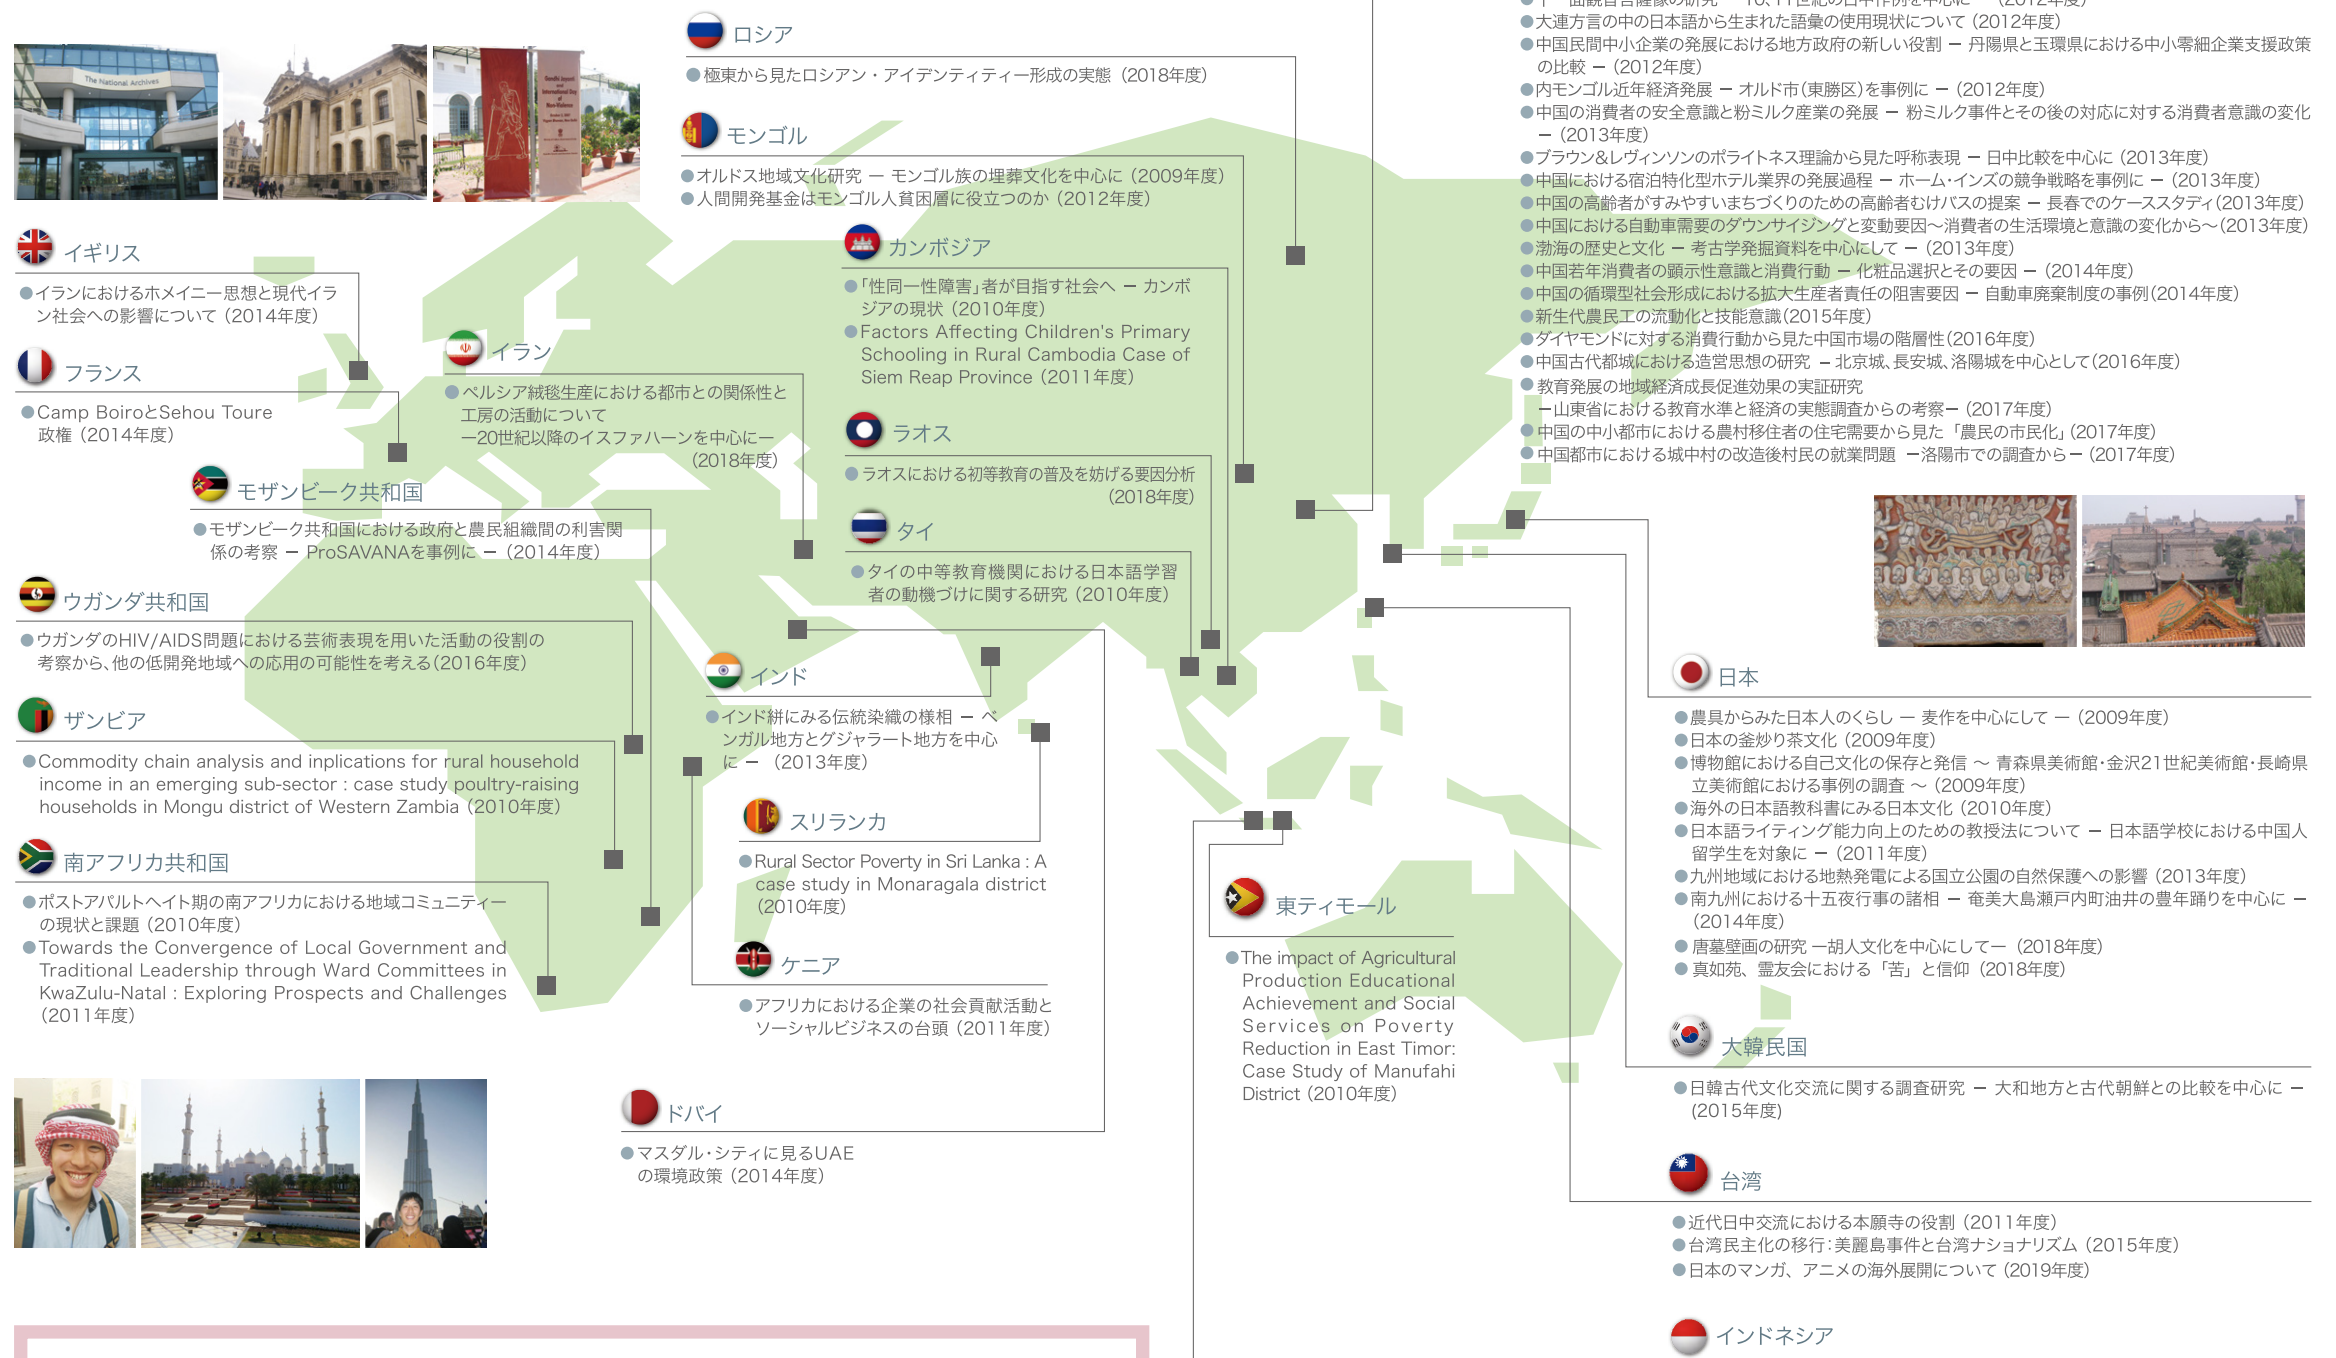

充実したフィールド調査環境 (世界中の国と地域で広く調査しています)

徹底した実践的研究

アジア・アフリカ総合研究プログラムでは、アジア・アフリカ地域へのフィールド調査の実施を奨励・援助しています。

※調査対象地域の選定については、「龍谷大学海外危機管理マニュアル」に従い、外務省の危険情報区分により渡航を禁止する場合があります。
 ※調査の内容によっては、アジア・アフリカ地域以外への渡航が認められる場合があります。

フィールド調査補助費制度

上限20万円、フィールド調査の必要経費を援助

- ▶ 審査で認められた場合、20万円を上限としてフィールド調査必要経費の80%を援助します。(※年間9名支給。)
- ▶ 募集は前期と後期に行います。希望する時期・期間での調査が可能です。