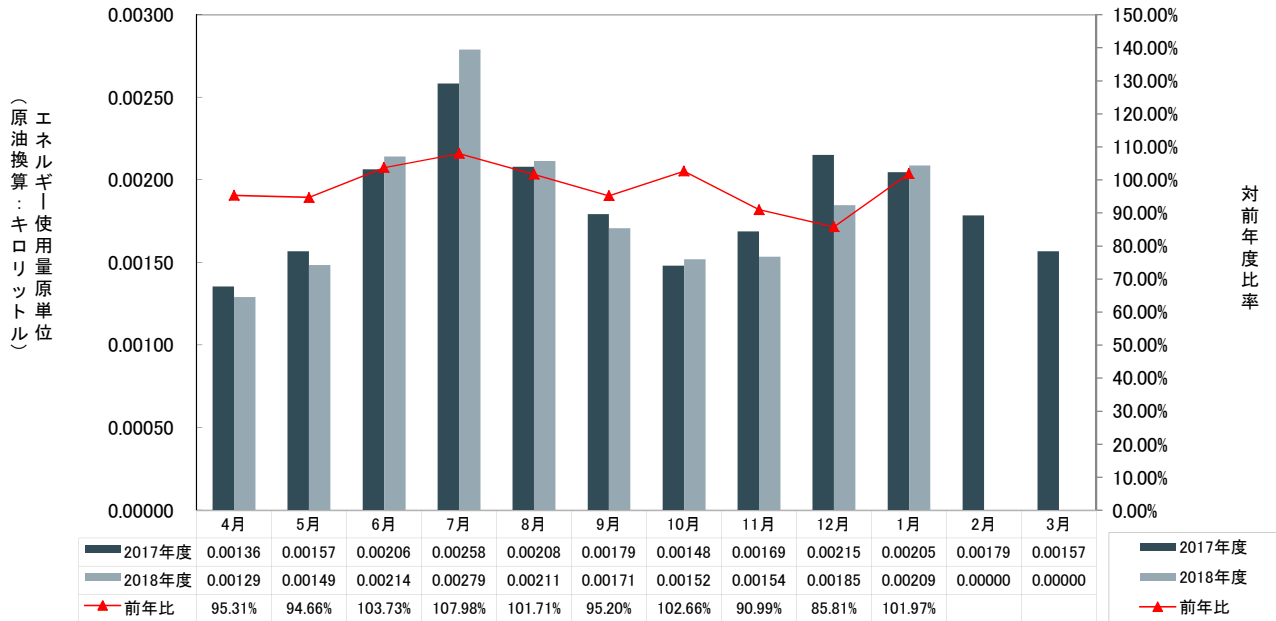

深草学舎エネルギー使用量・原単位(原油換算)

深草学舎エネルギー使用量・原単位(CO2換算)