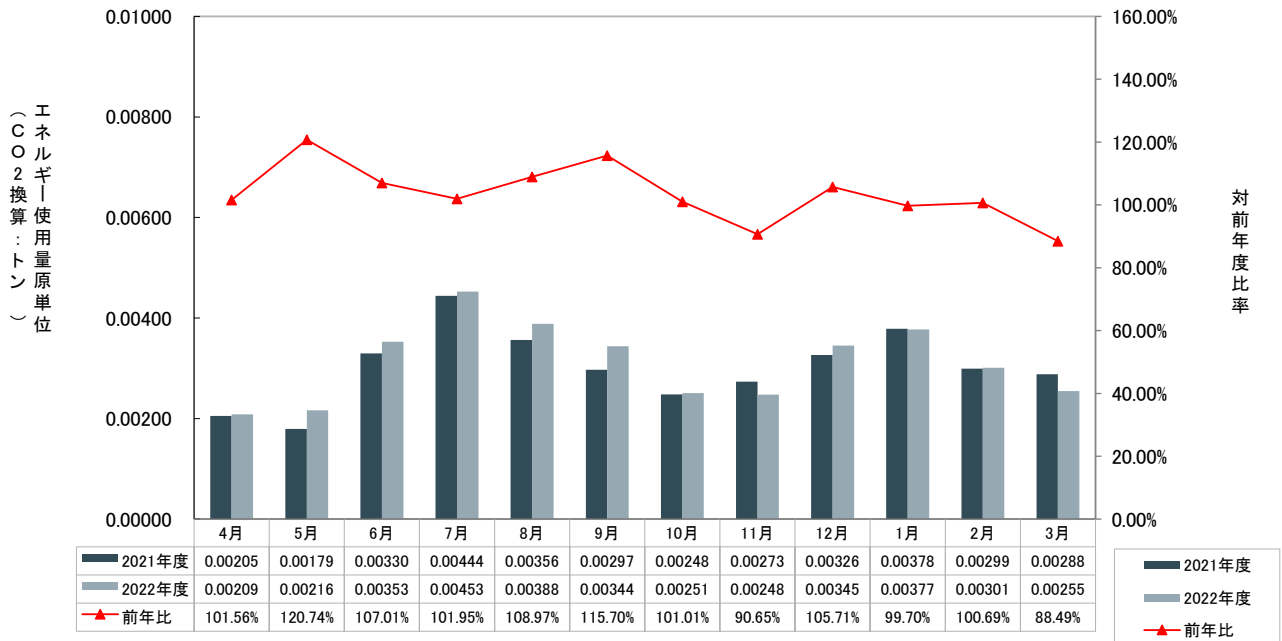

### 深草学舎エネルギー使用量・原単位(原油換算)

### 深草学舎エネルギー使用量・原単位(CO2換算)