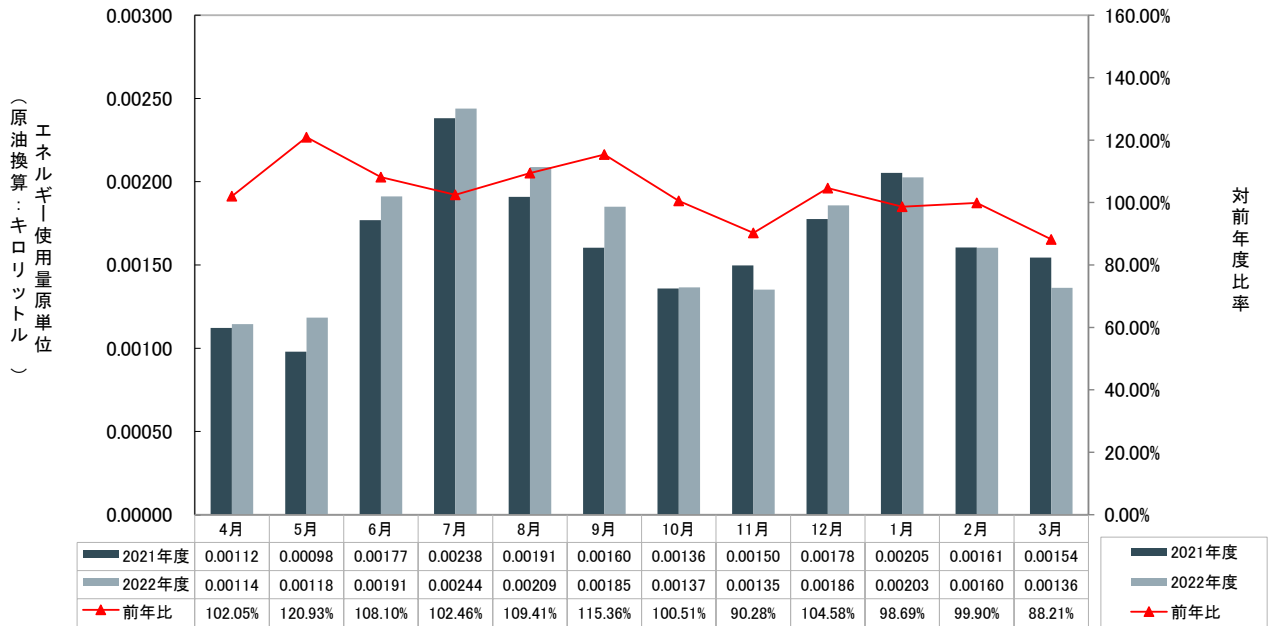

### 深草学舎エネルギー使用量・原単位(原油換算)

### 深草学舎エネルギー使用量・原単位(CO2換算)