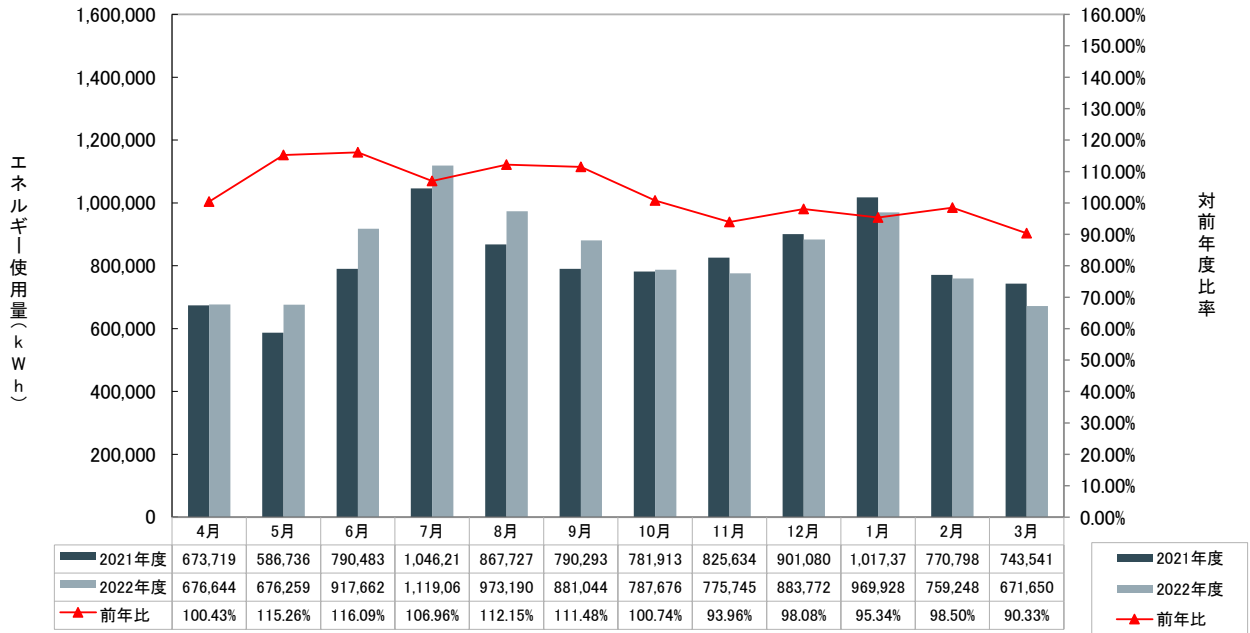

深草キャンパス 電気使用量