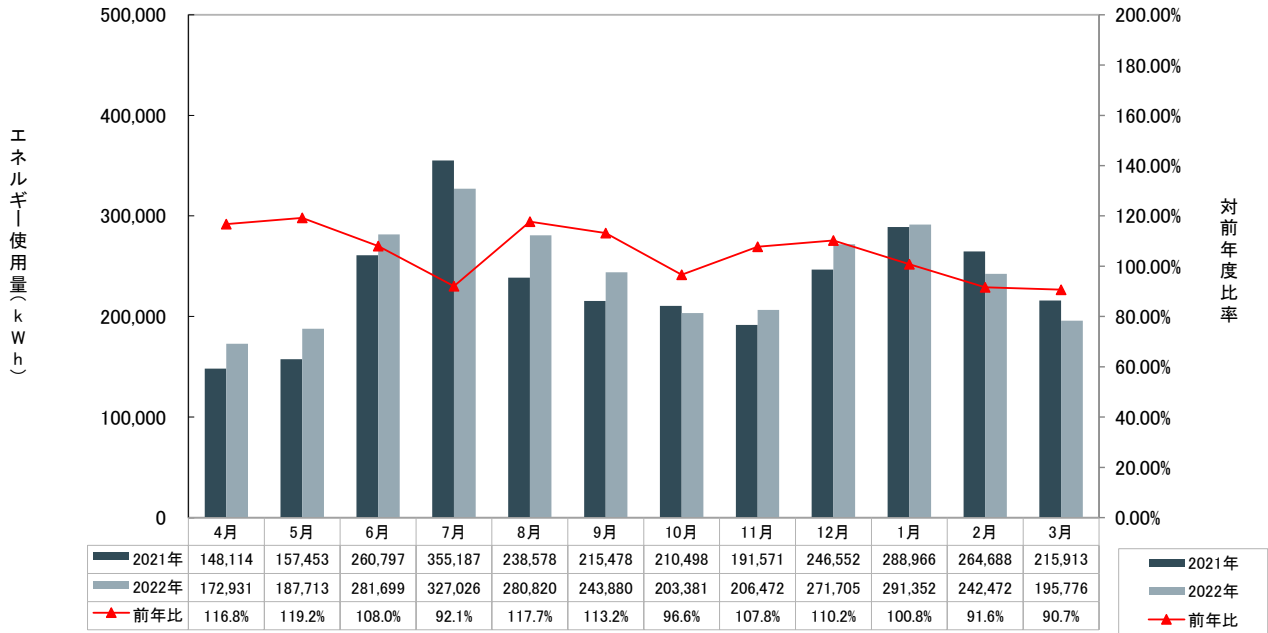

大宮学舎エネルギー使用量・原単位(原油換算)

大宮学舎エネルギー使用量・原単位(CO2換算)

大宮キャンパス 電気使用量

大宮キャンパス ガス使用量