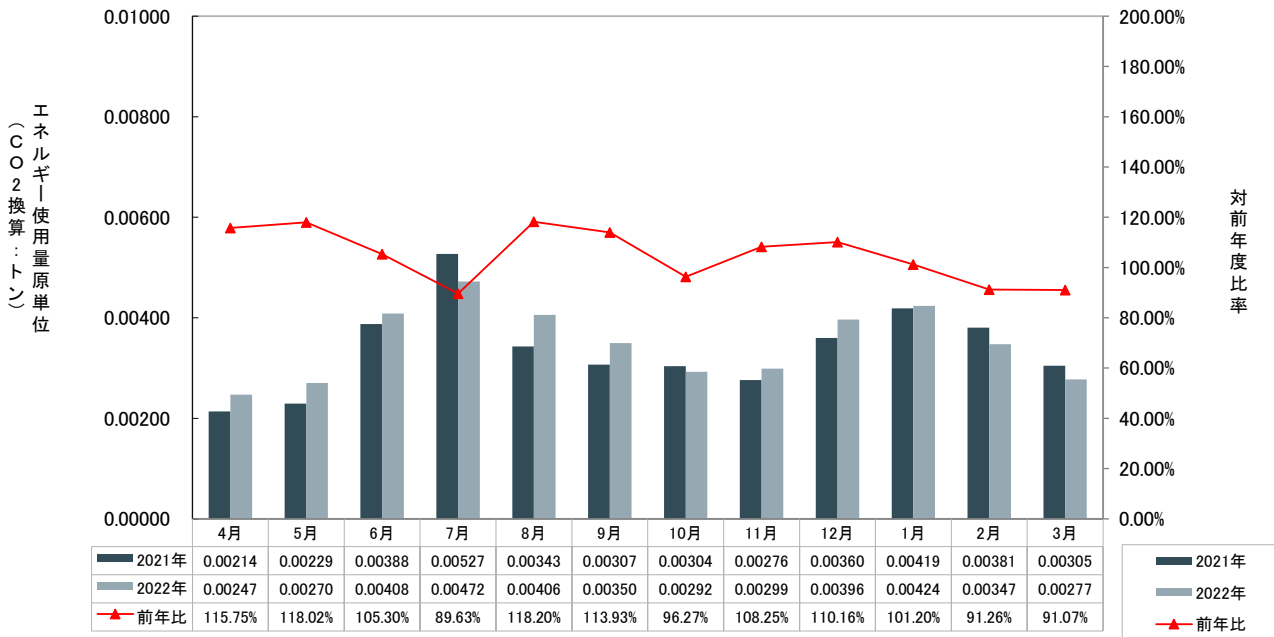

大宮学舎エネルギー使用量・原単位(原油換算)

大宮学舎エネルギー使用量・原単位(CO2換算)

大宮キャンパス 電気使用量

大宮キャンパス ガス使用量