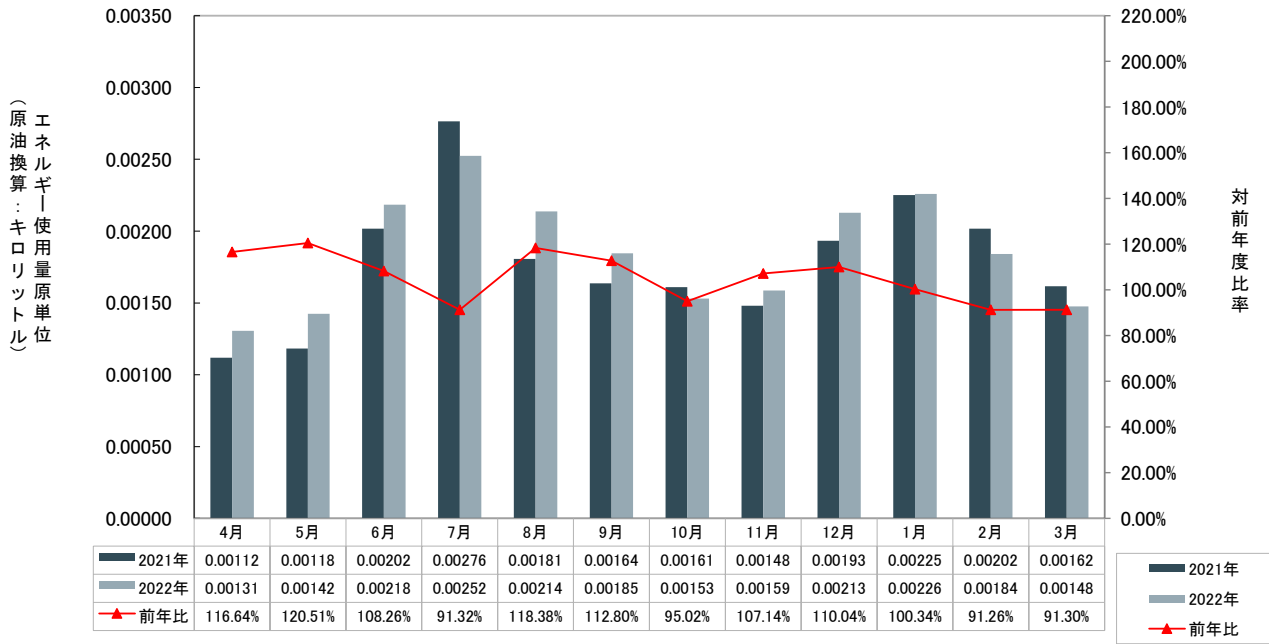

大宮学舎エネルギー使用量・原単位(原油換算)

大宮学舎エネルギー使用量・原単位(CO2換算)

大宮キャンパス 電気使用量

大宮キャンパス ガス使用量