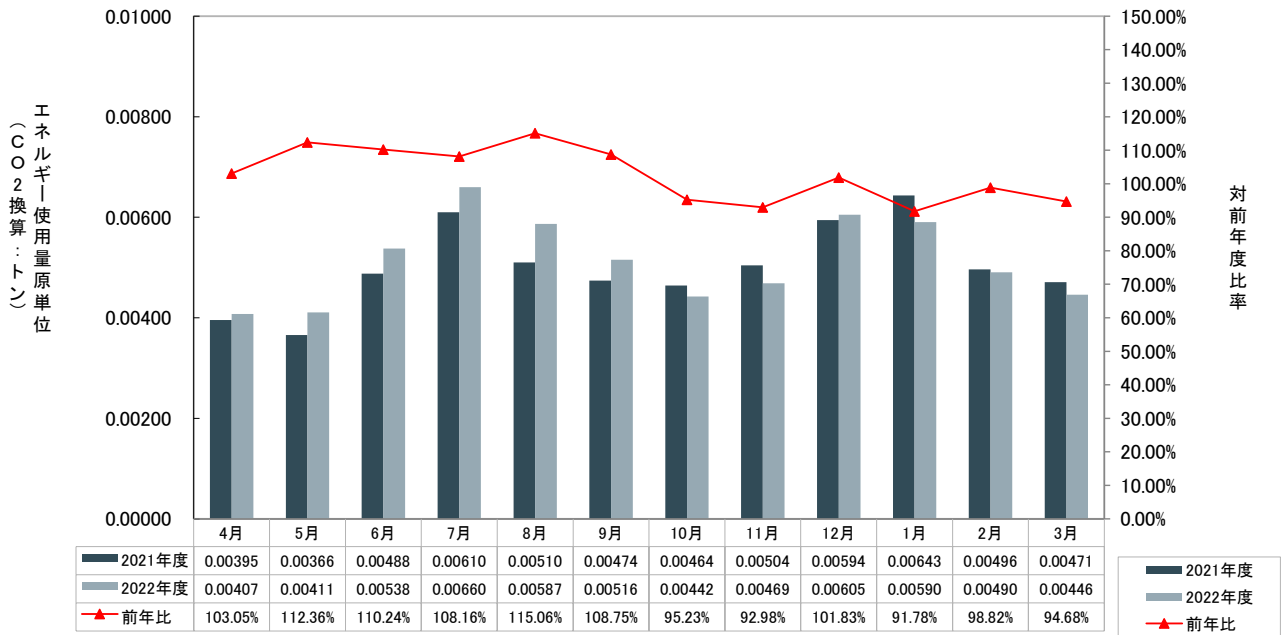

瀬田学舎エネルギー使用量・原単位(原油換算)

瀬田学舎エネルギー使用量・原単位(CO2換算)

### 瀬田キャンパス 電気使用量