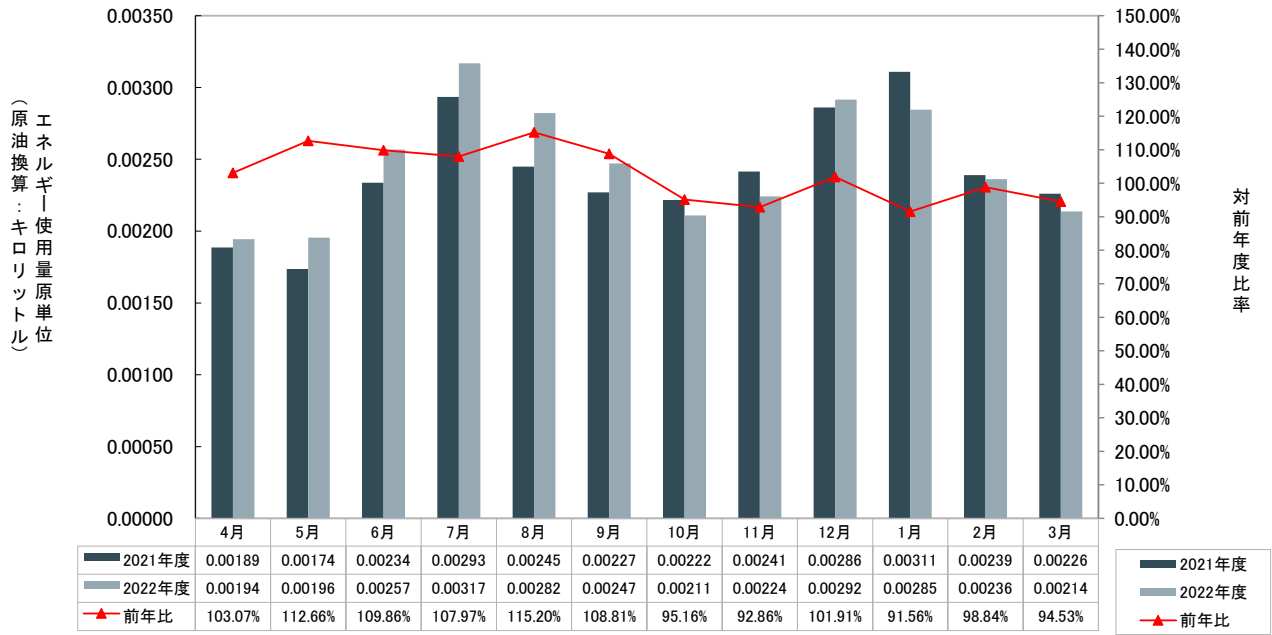

瀬田学舎エネルギー使用量・原単位(原油換算)

瀬田学舎エネルギー使用量・原単位(CO2換算)

### 瀬田キャンパス 電気使用量