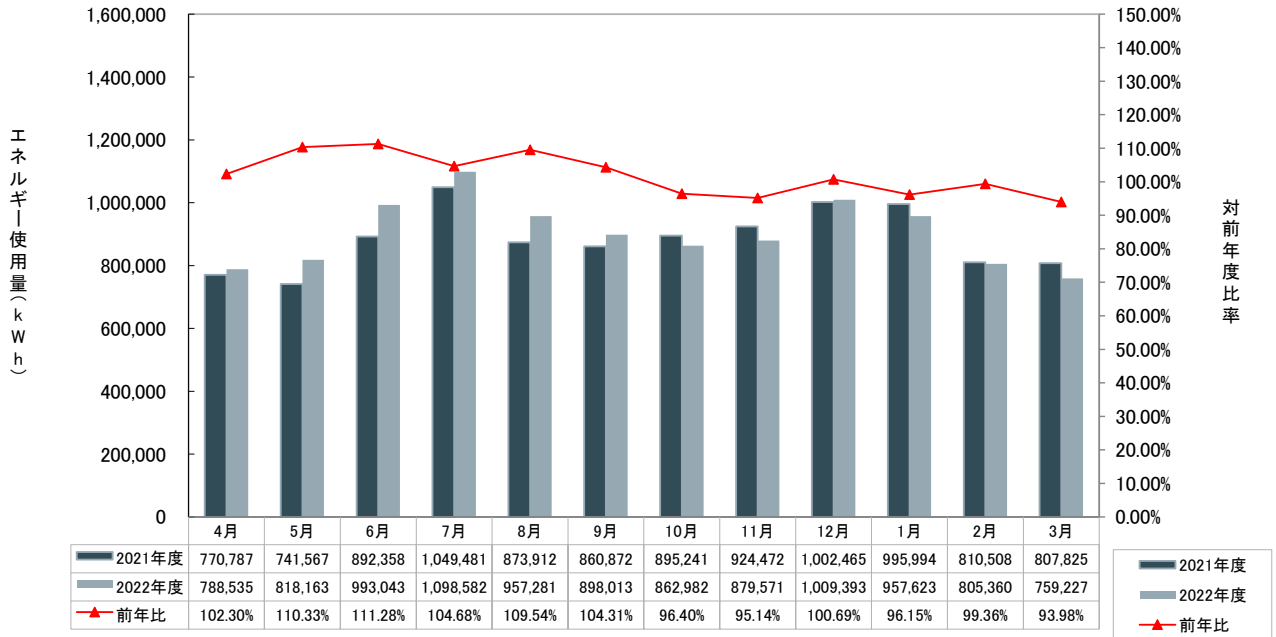

瀬田学舎エネルギー使用量・原単位(原油換算)

瀬田学舎エネルギー使用量・原単位(CO2換算)

### 瀬田キャンパス 電気使用量