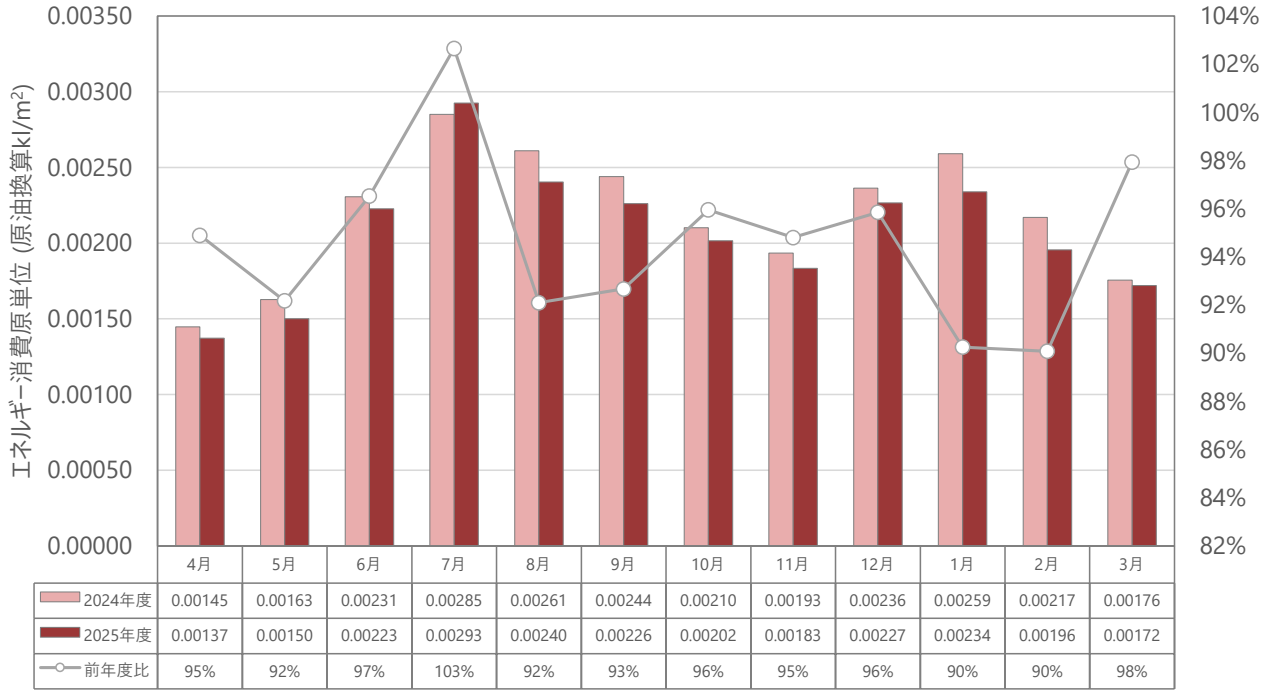

大宮学舎 エネルギー消費原単位 (原油換算)

大宮学舎 CO₂ 排出原単位

大宮学舎 電気使用量

大宮学舎 ガス使用量

大宮学舎 CO₂ 排出量

大宮学舎 太陽光発電量