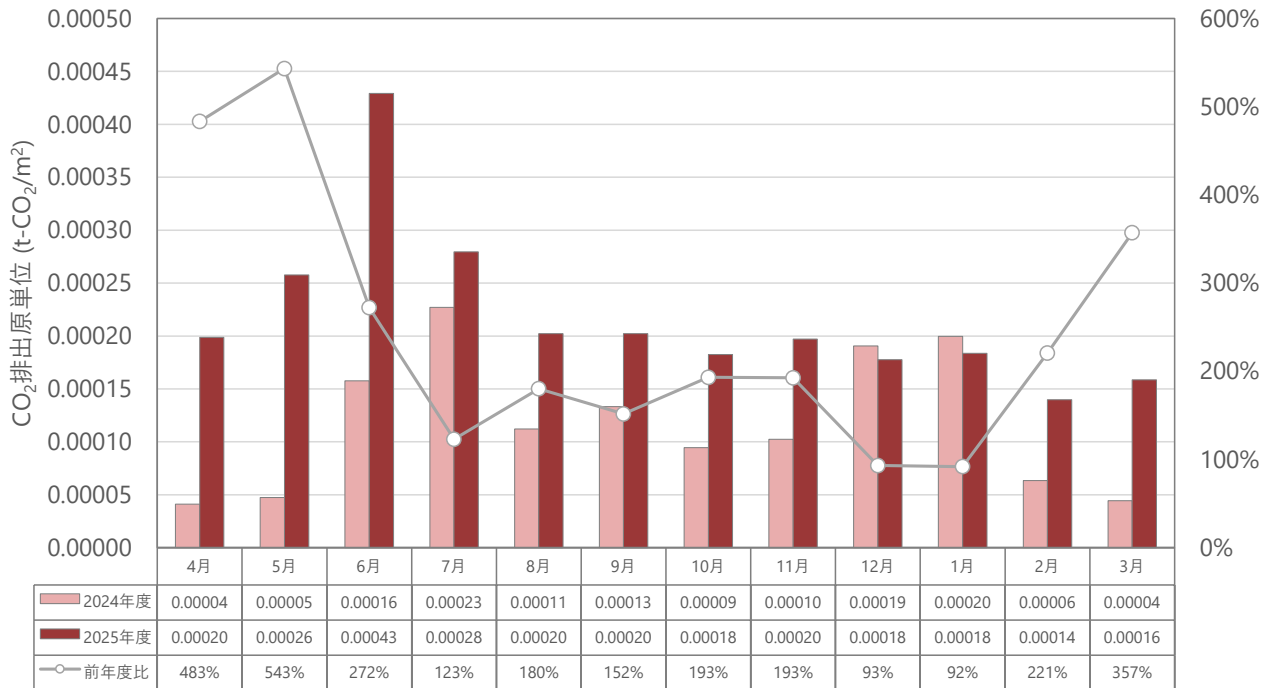

大宮学舎 エネルギー消費原単位 (原油換算)

大宮学舎 CO₂ 排出原単位

大宮学舎 電気使用量

大宮学舎 ガス使用量

大宮学舎 CO₂ 排出量

大宮学舎 太陽光発電量