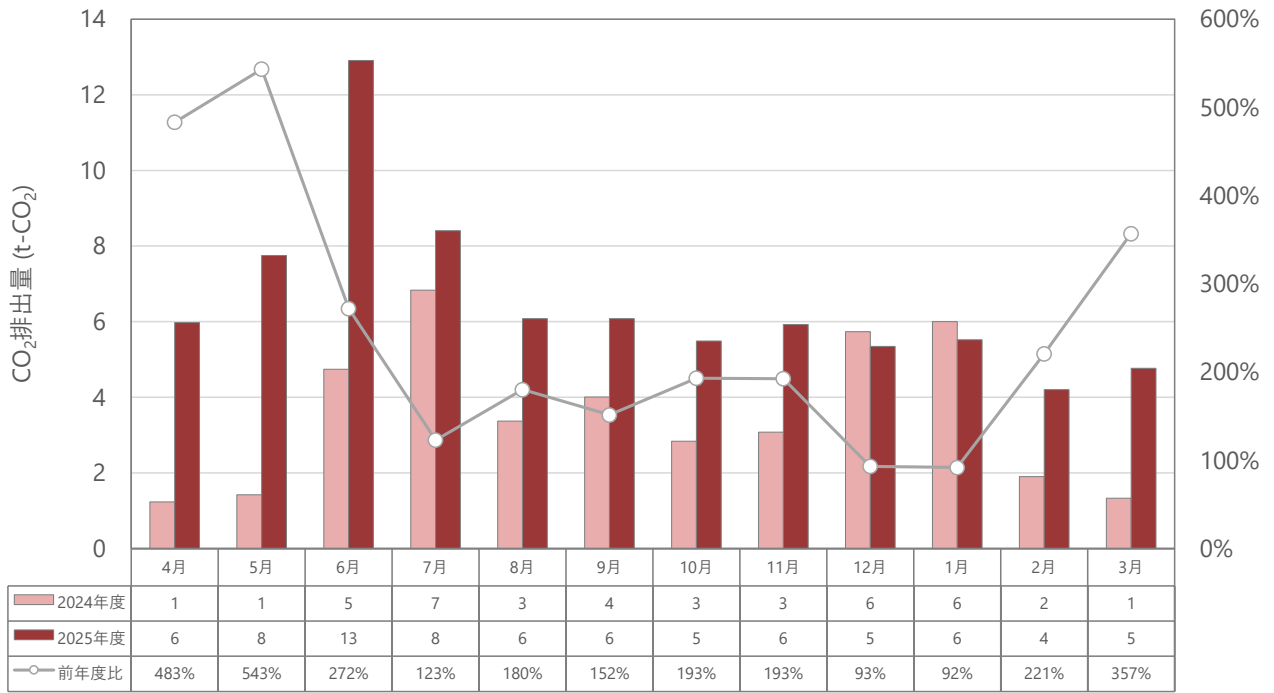

大宮学舎 エネルギー消費原単位 (原油換算)

大宮学舎 CO₂ 排出原単位

大宮学舎 電気使用量

大宮学舎 ガス使用量

大宮学舎 CO₂ 排出量

大宮学舎 太陽光発電量