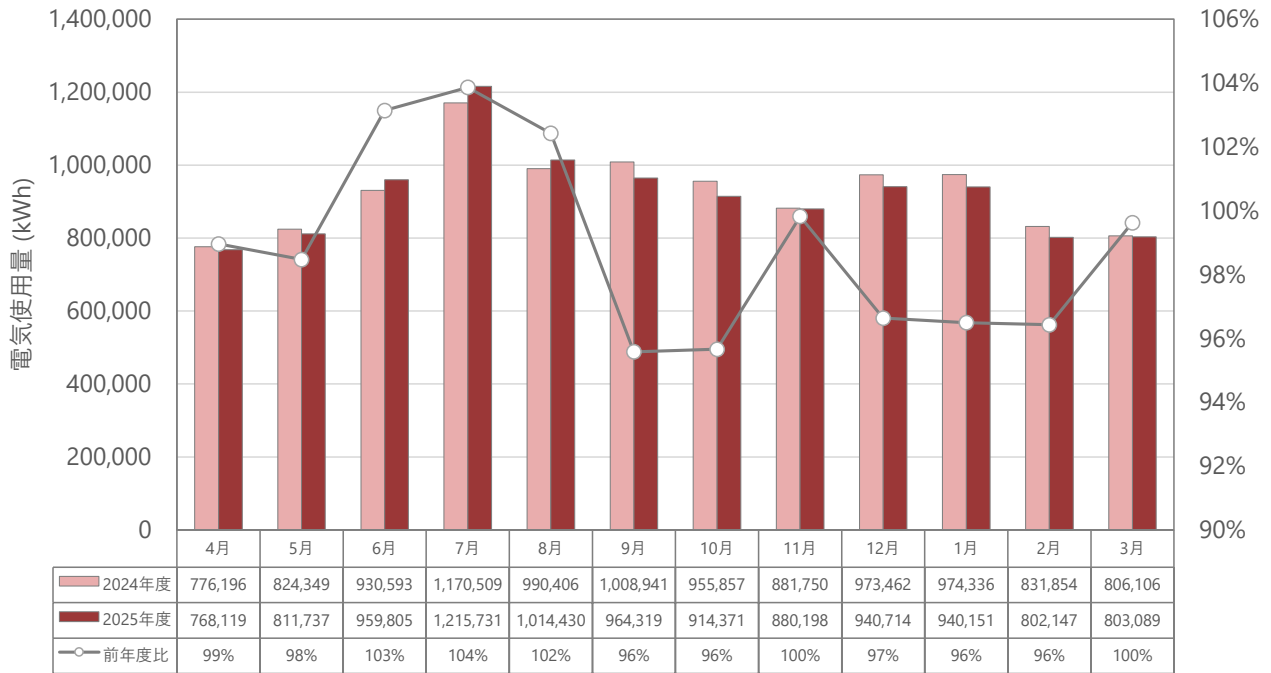

瀬田学舎 エネルギー消費原単位 (原油換算)

瀬田学舎 CO₂ 排出原単位

瀬田学舎 電気使用量

瀬田学舎 ガス使用量

瀬田学舎 CO₂ 排出量