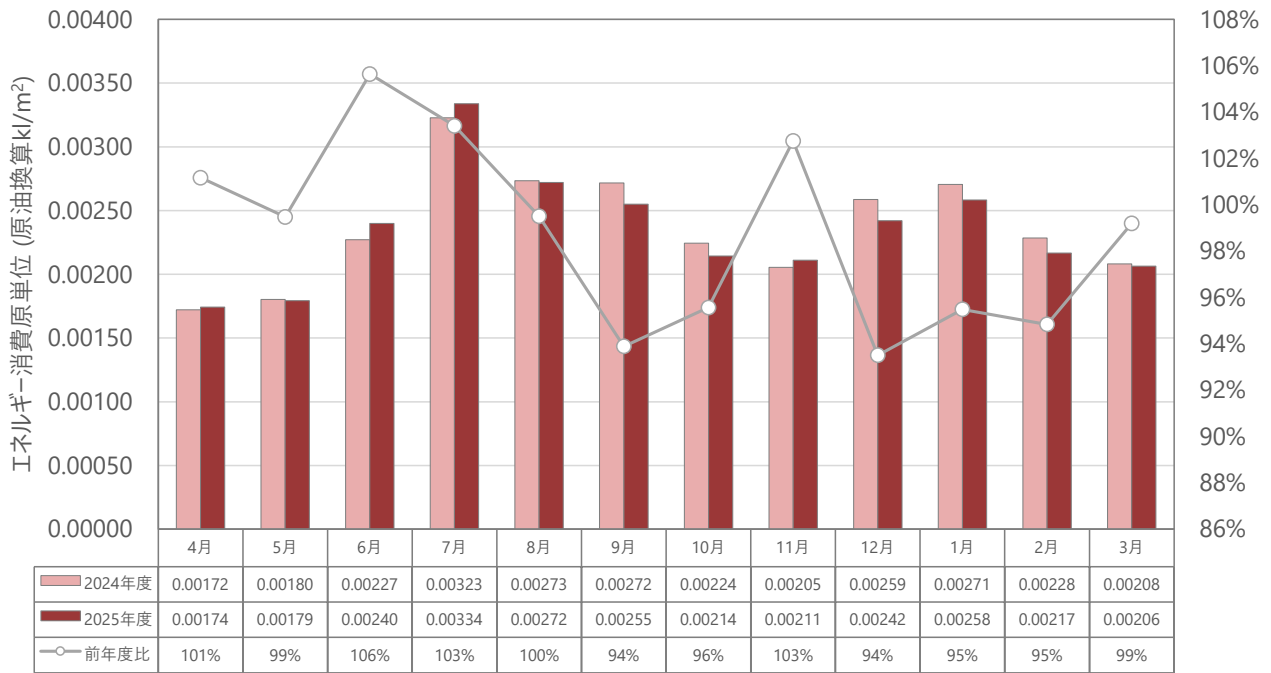

瀬田学舎 エネルギー消費原単位 (原油換算)

瀬田学舎 CO₂ 排出原単位

瀬田学舎 電気使用量

瀬田学舎 ガス使用量

瀬田学舎 CO₂ 排出量