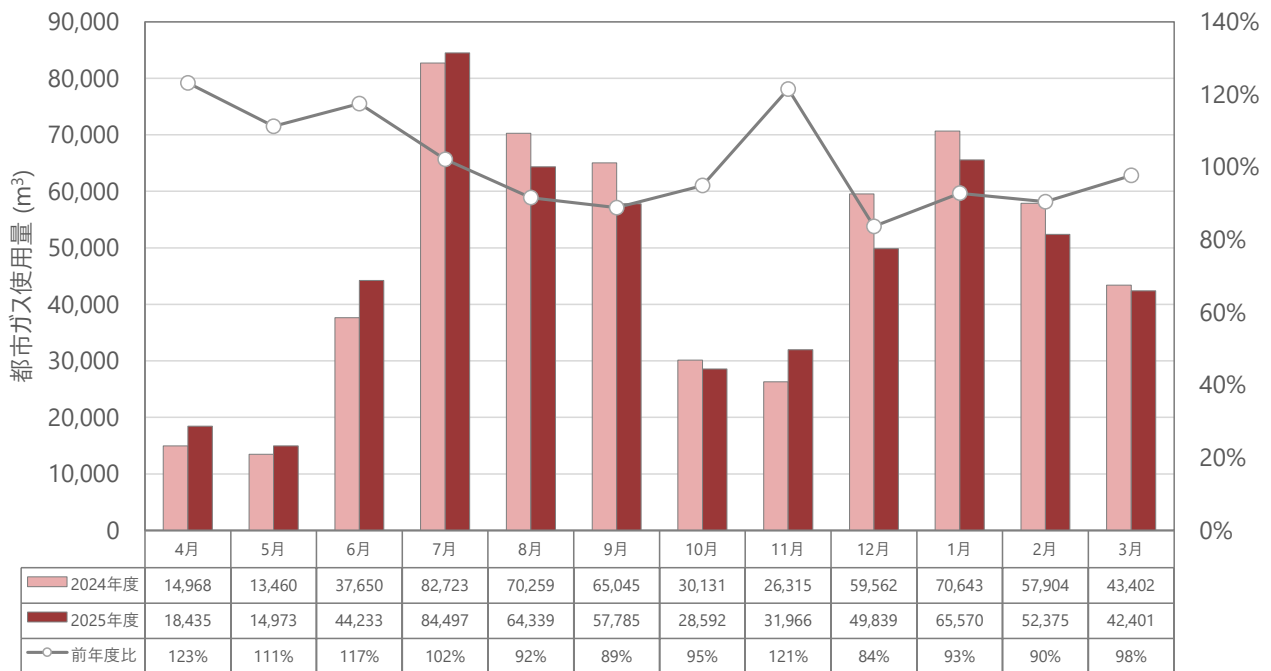

瀬田学舎 エネルギー消費原単位 (原油換算)

瀬田学舎 CO₂ 排出原単位

瀬田学舎 電気使用量

瀬田学舎 ガス使用量

瀬田学舎 CO₂ 排出量