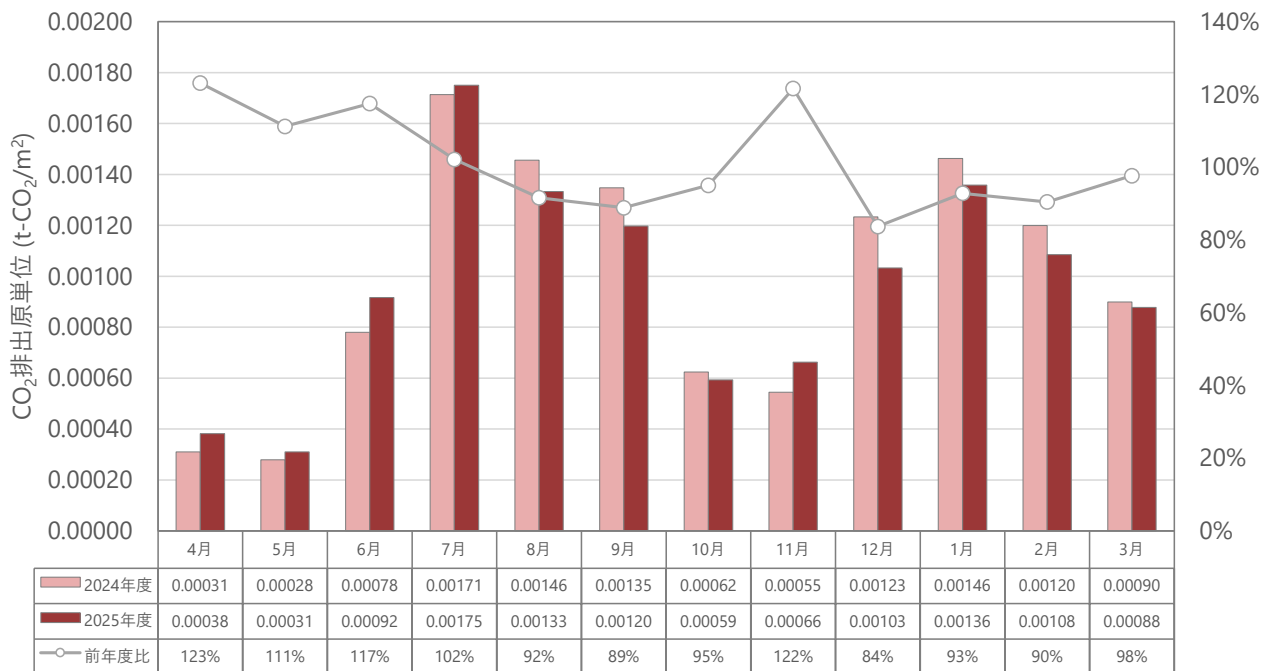

瀬田学舎 エネルギー消費原単位 (原油換算)

瀬田学舎 CO₂ 排出原単位

瀬田学舎 電気使用量

瀬田学舎 ガス使用量

瀬田学舎 CO₂ 排出量