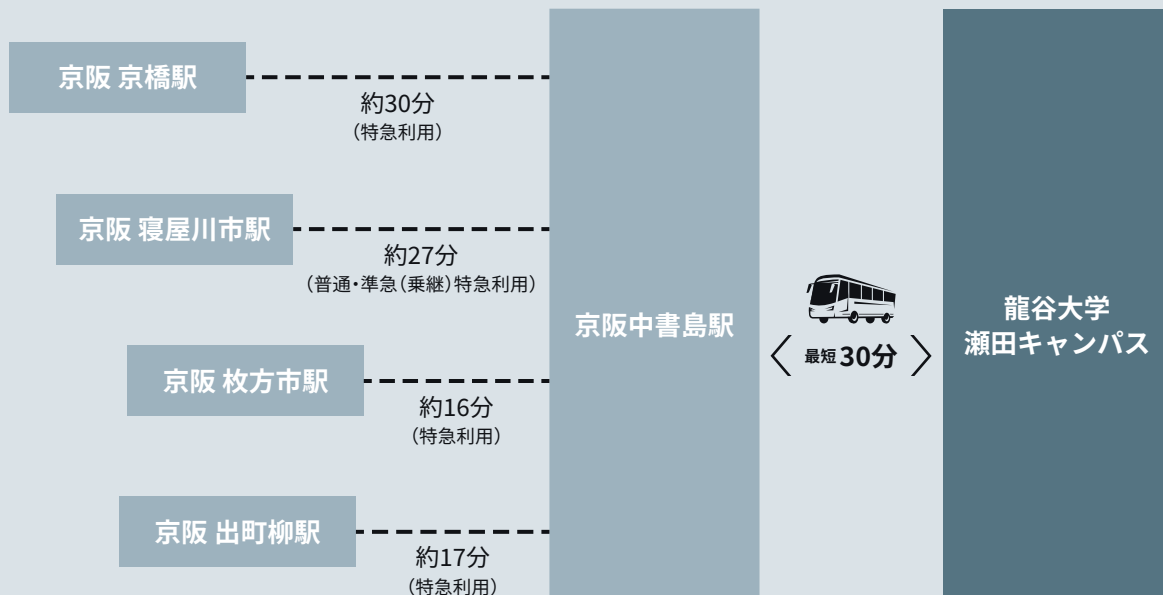

中書島駅前発着の直行バスで、  
大阪・京都方面から便利で快適な通学環境を！

RYUKOKU  
UNIVERSITY

# 中書島駅前 発着直行路線バス

Chushojima station

最短 **30min**

Seta campus

大阪・京都方面から瀬田キャンパスまでを直行バスで結びます。  
直行バスなら通学時間が短く、全員座れて快適。  
京阪中書島駅前から最短30分で便利で快適な通学が実現します！

※乗車時刻により所要時間は変動します。