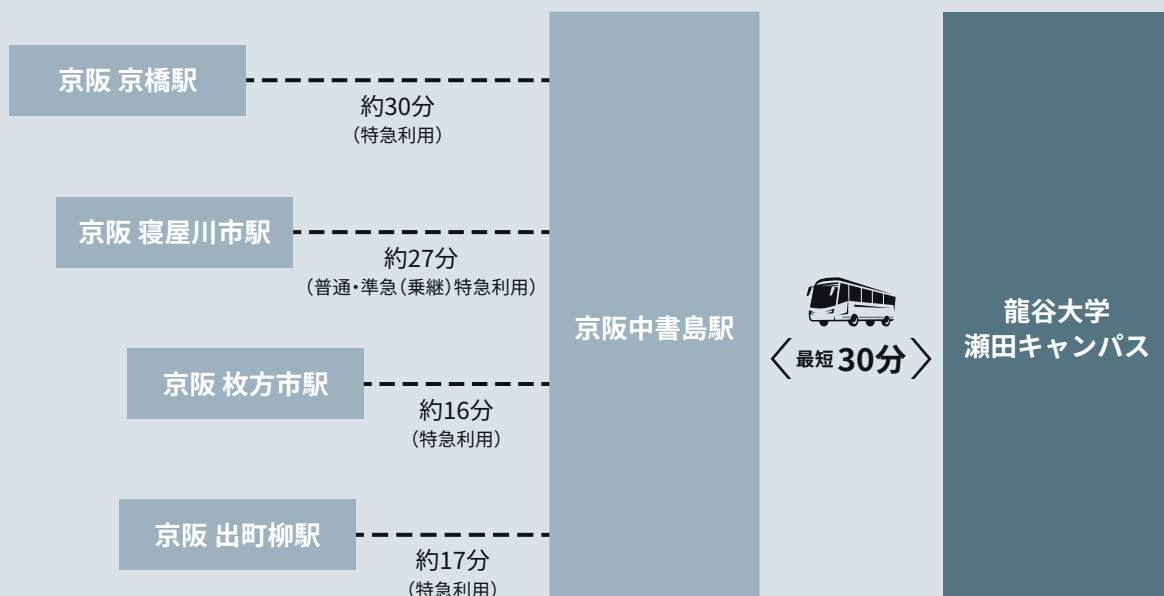

RYUKOKU  
UNIVERSITY

中書島駅前発着の直行バスで、  
大阪・京都方面から便利で快適な通学環境を！

# 中書島駅前 発着直行路線バス

Chushojima station

最短 **30min**

Seta campus

大阪・京都方面から瀬田キャンパスまでを直行バスで結びます。  
直行バスなら通学時間が短く、全員座れて快適。  
京阪中書島駅前から最短30分で便利で快適な通学が実現します！

※乗車時刻により所要時間は変動します。

運賃

片道