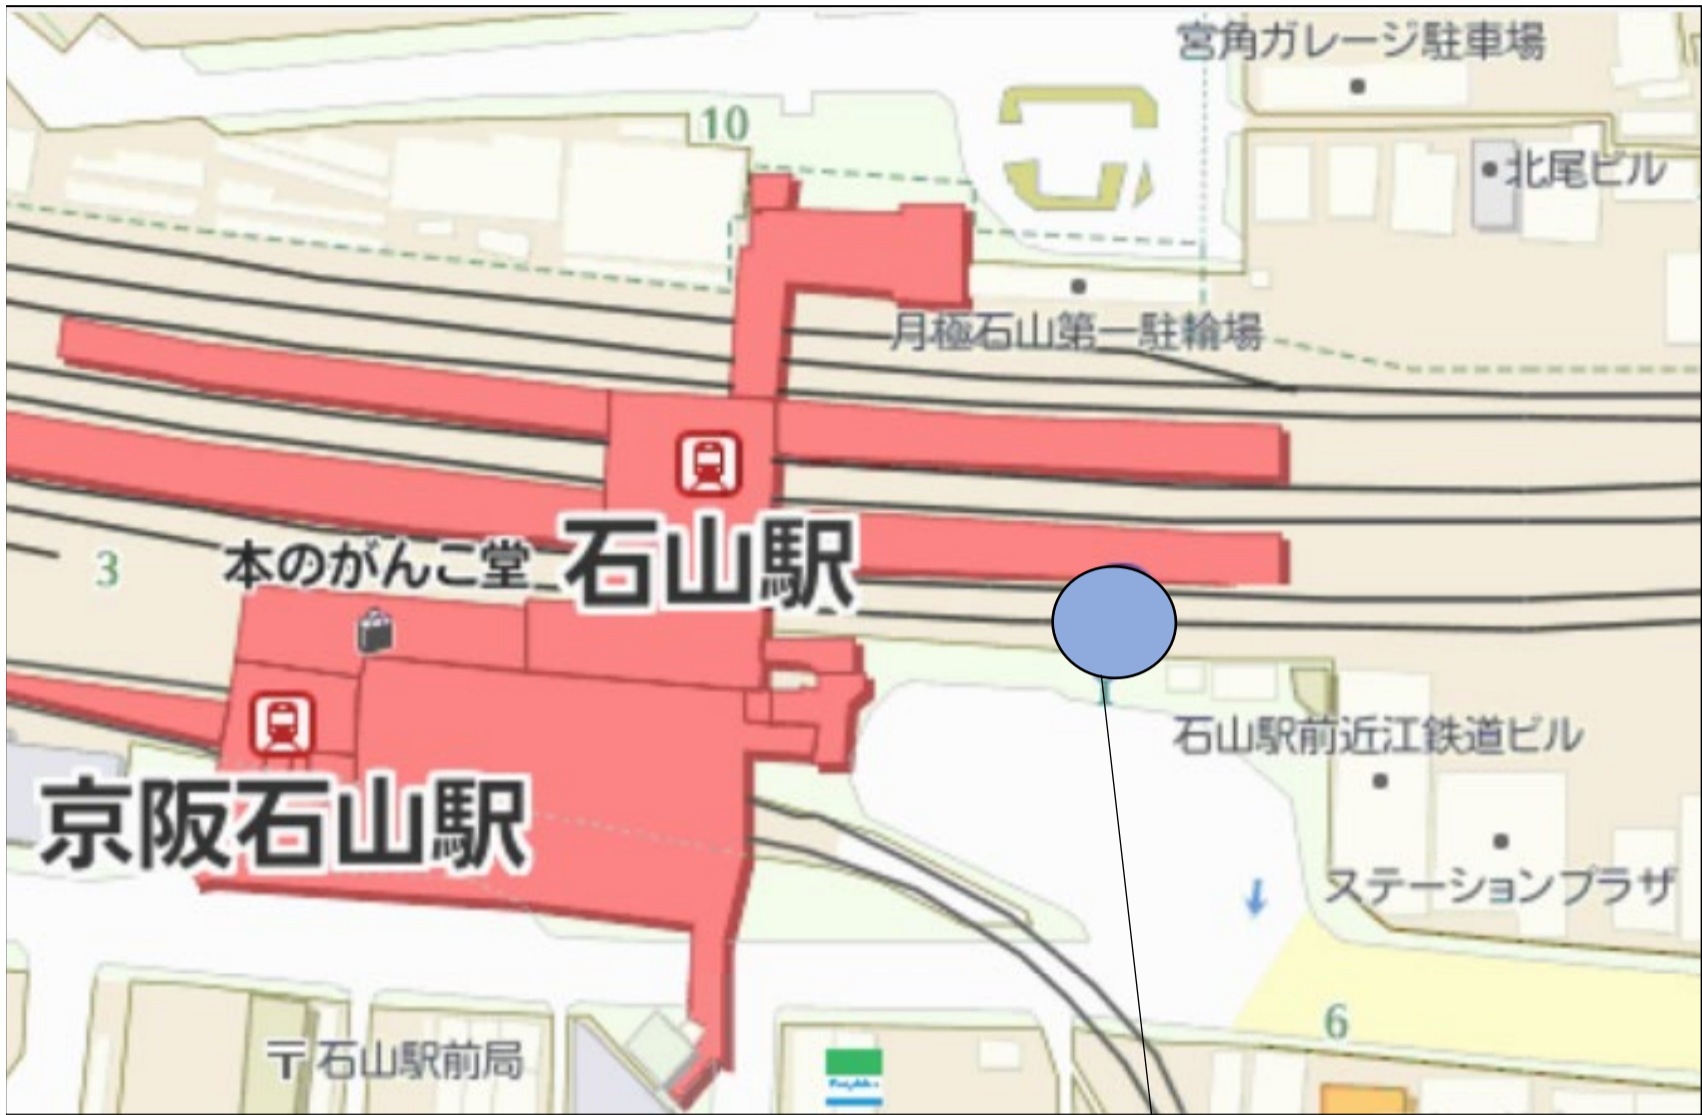

JR 石山駅前 バス停 3 番乗り場 案内図

JR石山駅前
バス停3番乗り場