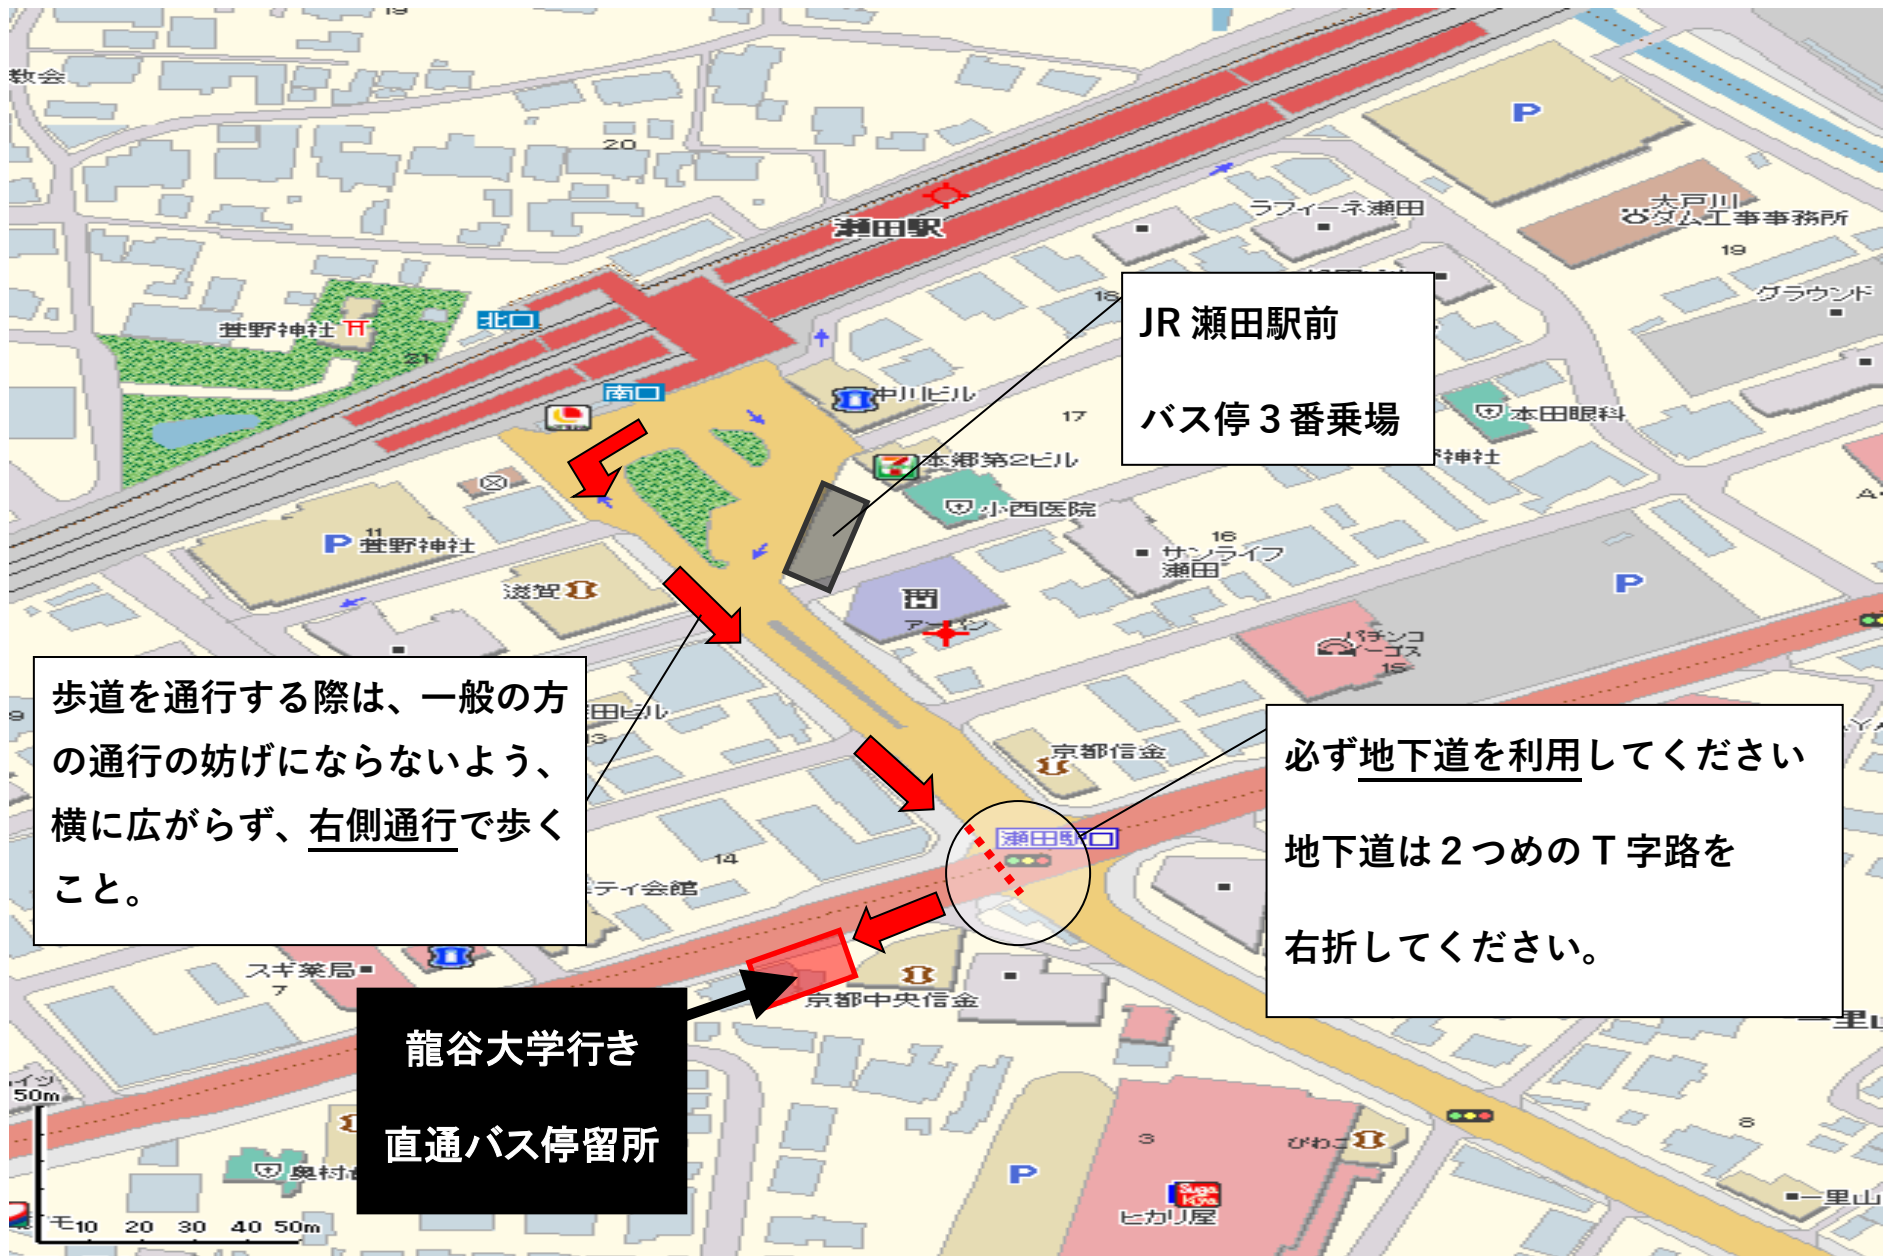

# JR 瀬田駅前「龍谷大学行き直通バス停留所」案内図

## 【 注 意 】

授業期間中の平日、及び祝日授業実施日の朝8時36分から9時15分までの間、瀬田駅発龍谷大学行き直通バスは、「龍谷大学行き直通バス停留所」から発車します。

瀬田駅前バスターミナル3番乗り場ではなく、滋賀銀行瀬田駅前支店側の歩道をすすみ、国道1号線の地下道を通って右側の、「龍谷大学行き直通バス停留所」に向かってください。

なお、その他の時間帯や授業期間外の瀬田駅発龍谷大学行き直通バスは、瀬田駅前バスターミナル3番乗り場から発車しますので、ご注意ください。