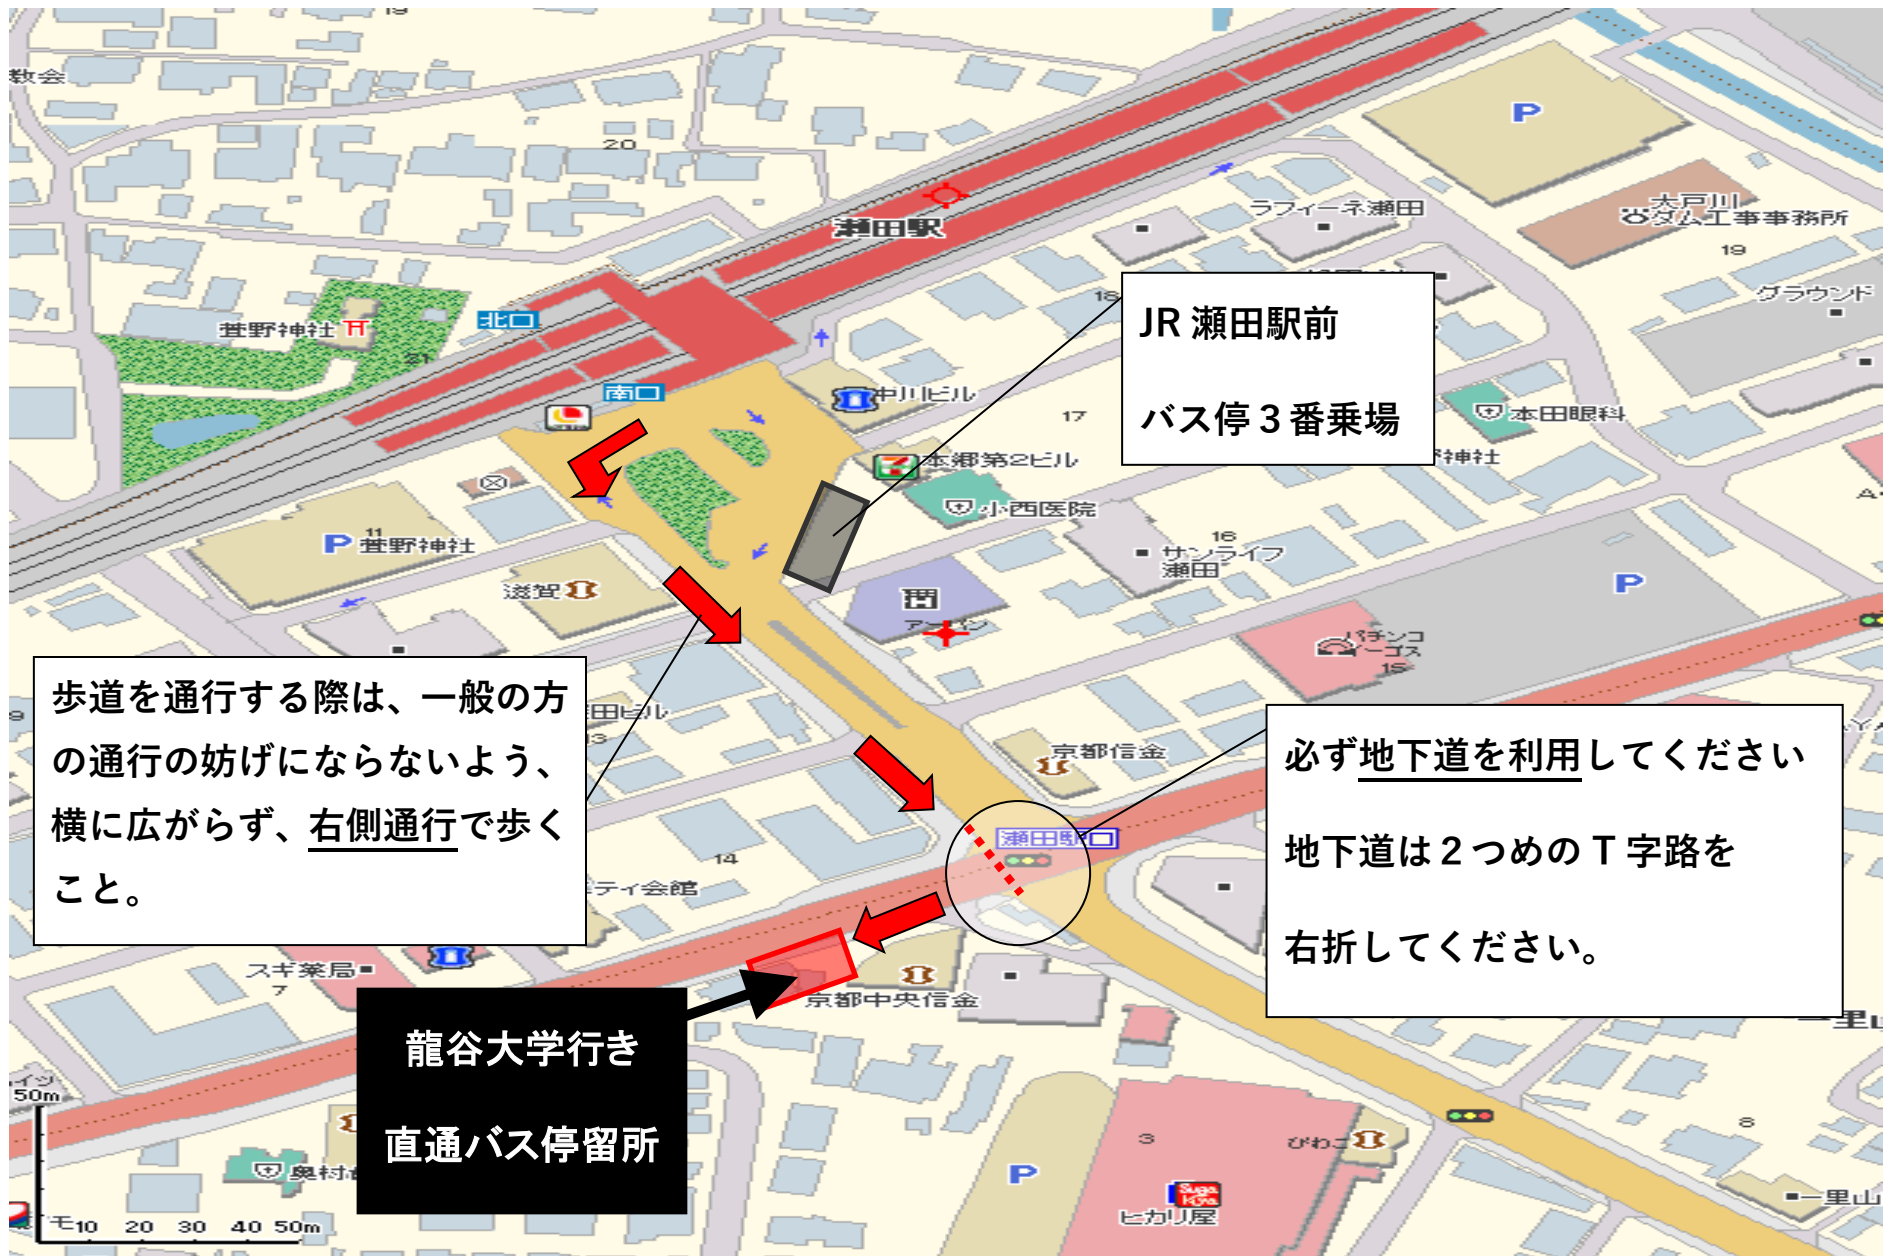

JR 瀬田駅前「龍谷大学行き直通バス停留所」案内図

※授業期間中の平日、及び祝日授業実施日の8時36分から9時15分のみ運行

【 注 意 】

授業期間中の平日、及び祝日授業実施日の朝8時36分から9時15分までの間、瀬田駅発龍谷大学行き直通バスは、「龍谷大学行き直通バス停留所」から発車します。

瀬田駅前バスターミナル3番乗り場ではなく、滋賀銀行瀬田駅前支店側の歩道をすすみ、国道1号線の地下道を通って右側の、「龍谷大学行き直通バス停留所」に向かってください。

なお、その他の時間帯や授業期間外の瀬田駅発龍谷大学行き直通バスは、瀬田駅前バスターミナル3番乗り場から発車しますので、ご注意ください。

龍谷大学