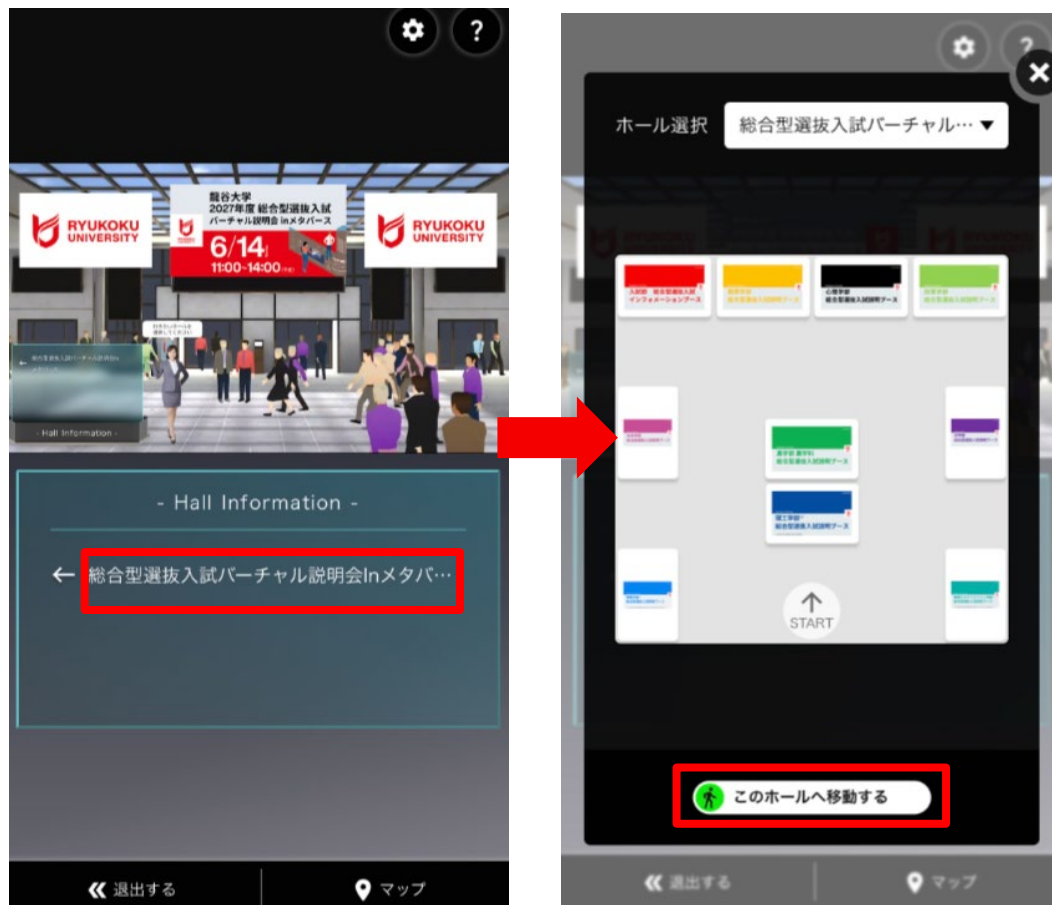

Ryukoku University

総合型選抜入試 バーチャル説明会 in メタバーズ すすすめ方

1. アバターを選択する

設定ボタンを押してください。

1. アバターを選択する

TIPS 5 / 5
使用するアバターを選択

※アバターは入場後も設定から変更可能です

戻る

このアバターで入場する

①好みのアバターを選択してください

②アバターの選択画面になります。

好みのアバターを選んで

「このアバターで入場する」を押してください。

2. イベントホールにすすむ

①「総合型選抜入試バーチャル説明会inメタバース」ボタンを選択してください。

②マップ画面から「このホールへ移動する」または説明ききたい学部のブースを選んでください。

【このホールへ移動する】を選択すると

→イベントホールへ移動します。

【学部のブース】を選択すると

→直接学部のブースへ移動します。

STEP 1 : 任意の学部のブースに移動・入室する。

STEP 2 : ブース内の展示中央に設置されている
「入試説明動画」を各自で視聴する。

STEP 3 : ブース内で行われる「学部紹介イベント」や「模擬講義動画」を
参加・視聴する

STEP 4 : 「入試要項」や「学部パンフレット」を閲覧・ダウンロードする。

STEP 2 : 各学部ブースの「入試説明動画」を視聴する。

①入室したブース内中央に、入試説明動画があります。

②近づくと音声ガイダンスが流れ、画面をタッチすると動画が視聴できます。

STEP 3 : 「学部紹介イベント」や「模擬講義動画」 参加・視聴する

①ブース内では「入試説明」動画以外にも学部紹介や模擬講義動画などのコンテンツが視聴できます。

②一部の学部はライブ配信で「学部紹介」を行います。

積極的に参加しましょう。