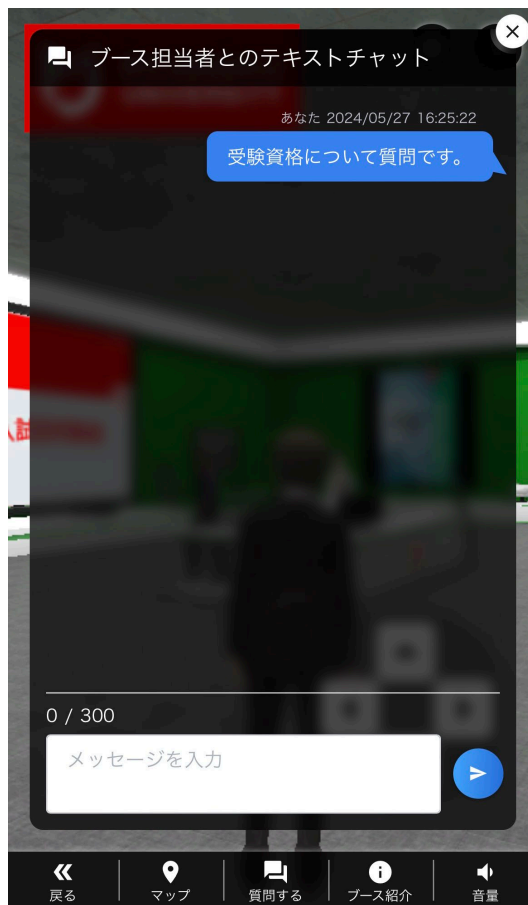

STEP 2 : 各学部ブースの「入試説明動画」を視聴する。

①入室したブース内中央に、入試説明動画があります。

②近づくと音声ガイダンスが流れ、画面をタッチすると動画が視聴できます。

STEP 3 : 「学部紹介イベント」や「模擬講義動画」 参加・視聴する

①ブース内では「入試説明」動画以外にも学部紹介や模擬講義動画などのコンテンツが視聴できます。

②一部の学部はライブ配信で「学部紹介」を行います。

積極的に参加しましょう。

STEP 3 : 「学部紹介イベント」や「模擬講義動画」参加・視聴する

以下の通りライブ配信で「学部紹介」を行います。

開催時間 (説明時間は20～30分程度)	学部	イベント内容
12時15分～12時45分	心理学部 文学部 社会学部 情報学部 農学部	学びの魅力や特色について、説明します。
13時00分～13時30分	政策学部 国際学部 環境サステナビリティ学部 理工学部	

ライブイベントの実施中はチャットへの個別相談への応答ができなくなります。

ライブ配信終了後に順次回答いたします。

STEP 4 : 「入試要項」や「学部パンフレット」を閲覧・ダウンロードする

①ブース内では「入試要項」や「学部パンフレット」が閲覧・ダウンロードできます。

「入試要項」には出願書類もセットになっています。

STEP 5 テキストチャット機能で質問をする。

①「質問する」を選択するとテキストチャットの入力画面が展開されます。

②300字以内で質問内容を入力してください。

③学部担当者から質問に対して、順次、テキストチャットで回答いたします。

④質問内容によっては、ボイスチャットで回答する場合があります。

マイク機能をオンにしてください。

STEP 6 : ブースから退出または他の学部のブースへ移動する

①コンテンツの視聴や個別相談などが完了したらブースから退出しましょう。

②他の学部のブースも訪れたい場合は、ブースを退出後、移動して次のブースへ移動してください。

③ブース内からでも、マップ画面から他のブースへ直接することができます。