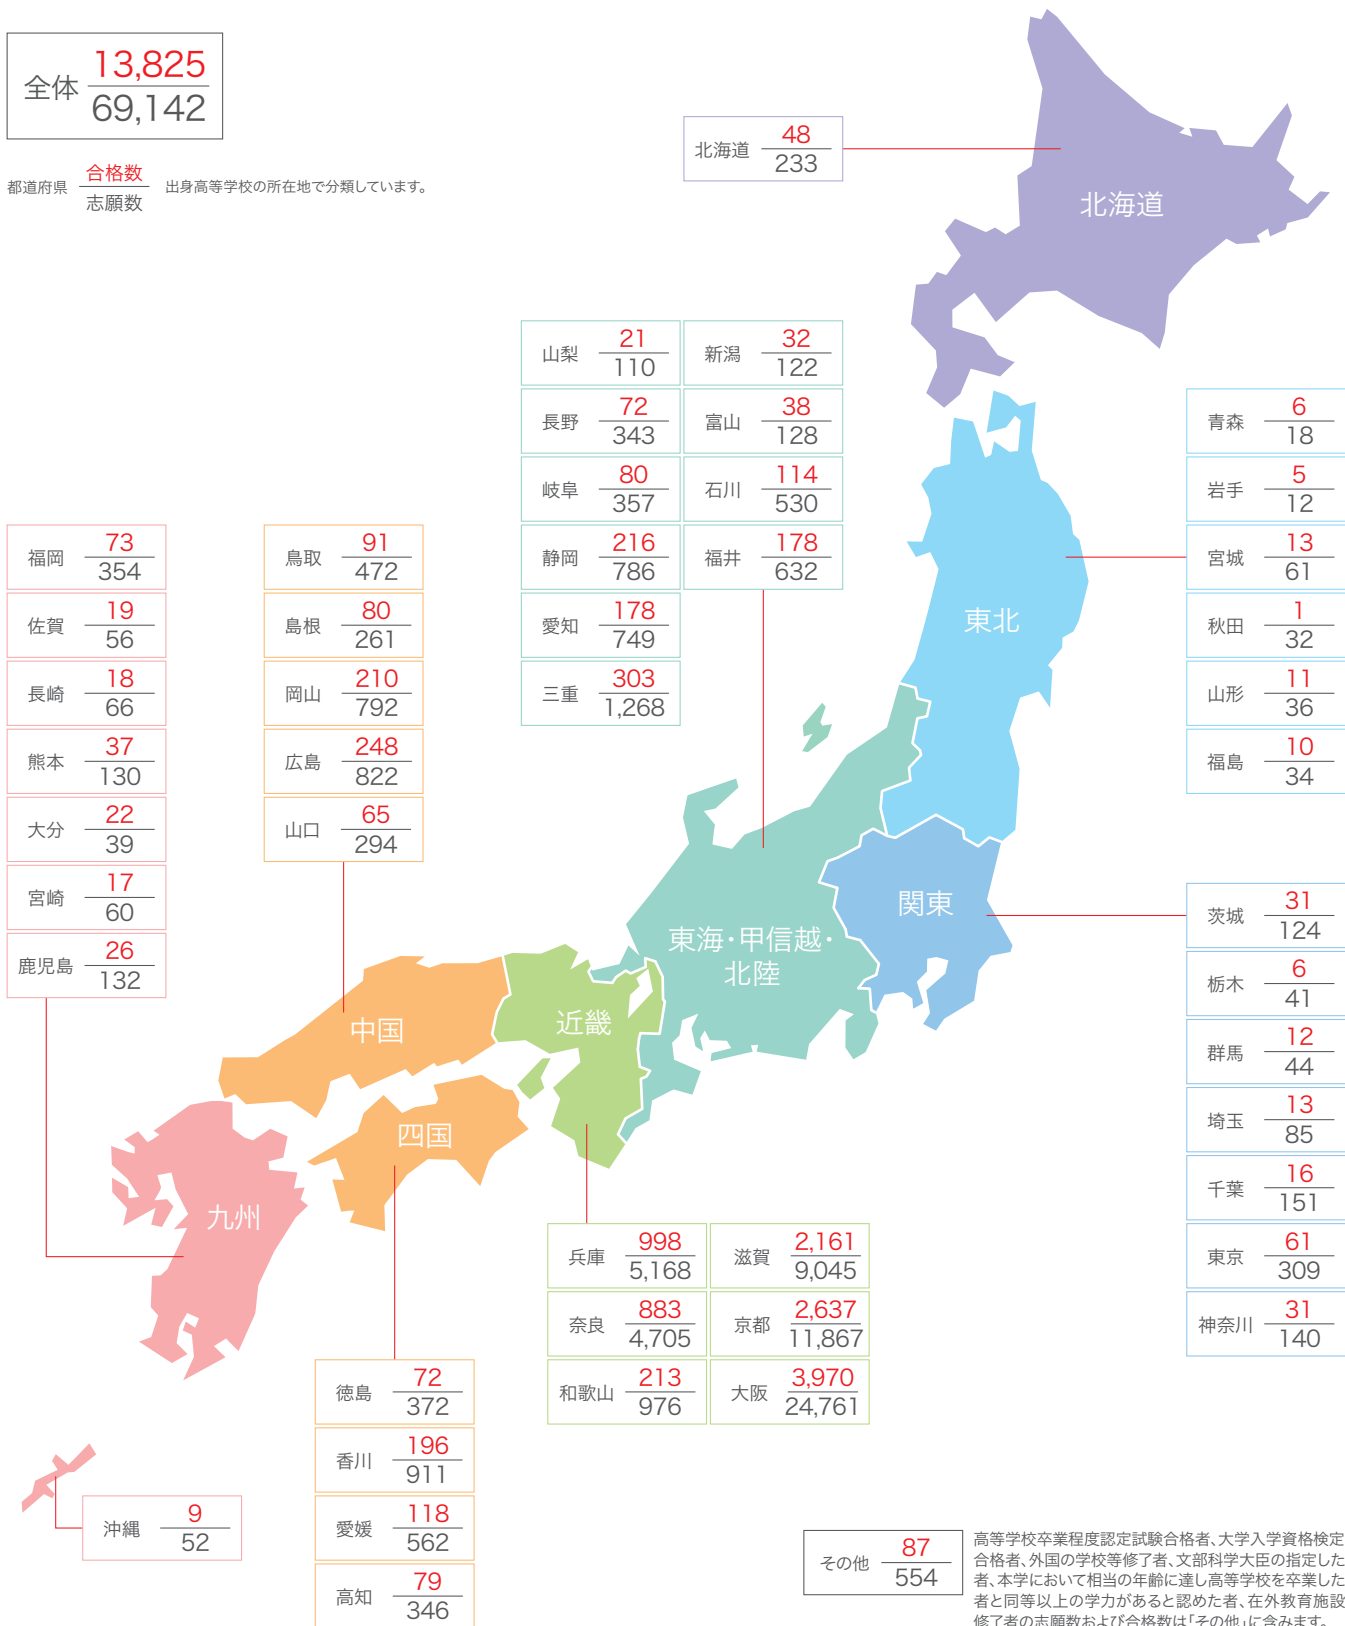

志願・合格状況

都道府県別 志願・合格状況

全入試形態合計(短期大学部を含む) ※外国人留学生入試等の志願数・合格数は含みません。

全体	13,825
	69,142

都道府県 **合格数** / **志願数** 出身高等学校の所在地で分類しています。

高等学校卒業程度認定試験合格者、大学入学資格検定合格者、外国の学校等修了者、文部科学大臣の指定した者、本学において相当の年齢に達し高等学校を卒業した者と同等以上の学力があると認めた者、在外教育施設修了者の志願数および合格数は「その他」に含みます。