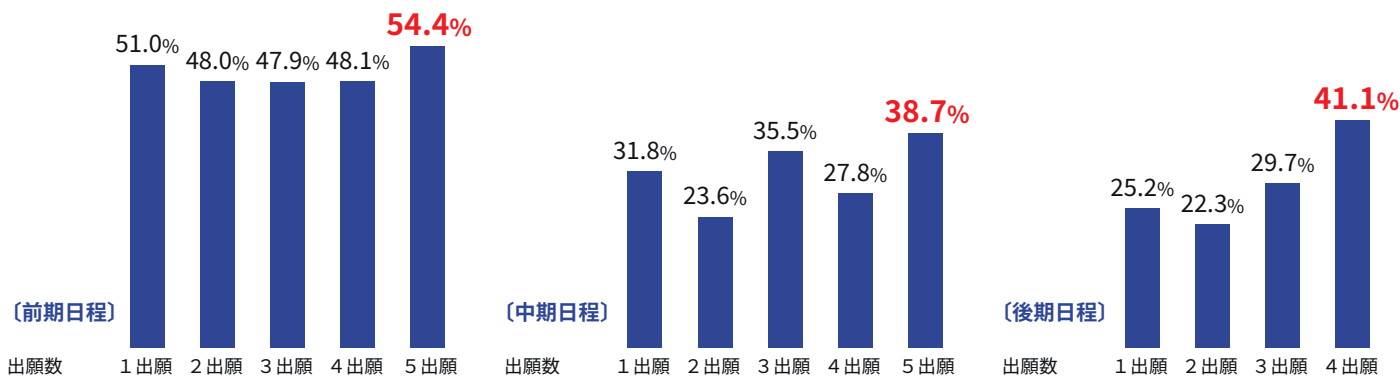

※1:農学部全学科への出願は、農学型で出願した場合のみ可能。※2:2023年4月「植物生命科学科」から名称変更予定。※3:2023年4月「資源生物科学科」から名称変更予定。

1 出願目	+	2 出願目	+	3 出願目	+	4 出願目	+	5 出願目	+	6 出願目
先端理工学部 数理・情報科学課程 配点セレクト理科重視方式 35,000円		先端理工学部 知能情報メディア課程 配点セレクト理科重視方式 10,000円		先端理工学部 電子情報通信課程 配点セレクト理科重視方式 10,000円		先端理工学部 機械工学・ロボティクス課程 配点セレクト理科重視方式 10,000円		先端理工学部 応用化学課程 配点セレクト理科重視方式 10,000円		先端理工学部 環境生態工学課程 配点セレクト理科重視方式 10,000円

配点セレクト理科重視方式で6課程へ併願する場合は、試験当日に物理を選択する必要があります

② 複数の入試方式を組み合わせることでチャンスを広げたい。

1 出願目	+	2 出願目	+	3 出願目	+	4 出願目	+	5 出願目	+	6 出願目
文学部 哲学科 教育学専攻 スタンダード方式 35,000円		文学部 哲学科 教育学専攻 高得点科目重視方式 10,000円		心理学部(仮称) スタンダード方式 10,000円		心理学部(仮称) 高得点科目重視方式 10,000円		社会学部 社会学部 スタンダード方式 10,000円		社会学部 社会学部 高得点科目重視方式 10,000円

1 出願目	+	2 出願目	+	3 出願目	+	4 出願目	+	5 出願目	+	6 出願目
先端理工学部 数理・情報科学課程 スタンダード方式 35,000円		先端理工学部 数理・情報科学課程 配点セレクト数学重視方式 10,000円		先端理工学部 知能情報メディア課程 スタンダード方式 10,000円		先端理工学部 知能情報メディア課程 配点セレクト数学重視方式 10,000円		先端理工学部 電子情報通信課程 スタンダード方式 10,000円		先端理工学部 電子情報通信課程 配点セレクト数学重視方式 10,000円

③ 共通テスト併用方式を組み合わせることでチャンスを広げたい。

1 出願目	+	2 出願目	+	3 出願目	+	4 出願目	+	5 出願目	+	6 出願目
法学部 スタンダード方式 35,000円		法学部 共通テスト併用1科目方式 10,000円		政策学部 スタンダード方式 10,000円		政策学部 共通テスト併用1科目方式 10,000円		社会学部 社会学科 スタンダード方式 10,000円		社会学部 社会学科 共通テスト併用1科目方式 10,000円

複数出願で、合格率が高まります。

2021年度一般選抜入試における出願数別合格率

※2022年度のデータは「2023入試ガイド(6月頃発行)」をご確認ください。

心理学部(仮称) 2023年4月 開設予定(設置構想中) ※設置計画は予定であり、内容に変更が生じる場合があります。