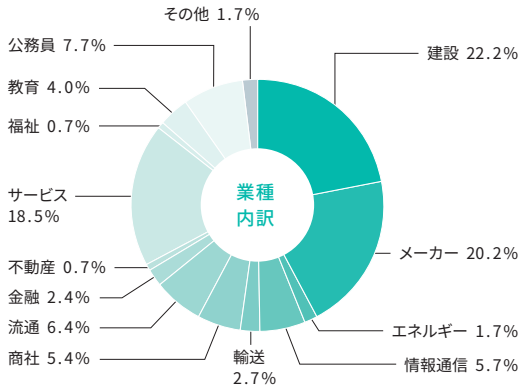

環境サステナビリティ学部 ※

※環境サステナビリティ学部は、2027年4月新設予定(2026年4月設置届出書類提出)のため、先端理工学部環境生態工学課程の就職状況を掲載。2021~2025年度、卒業生実績。

- **【建設】**
  ダイダン株式会社
  新菱冷熱工業株式会社
  三機工業株式会社
  株式会社大気社
  住友電設株式会社
  クボタ環境エンジニアリング株式会社
  セキスイハイム近畿株式会社
  ダイキンエアテック株式会社
  住友林業株式会社
  積水ハウス株式会社
  株式会社きんでん
  五洋建設株式会社
- **【メーカー】**
  カナデビア株式会社
  株式会社荏原製作所
  タカラスタンダード株式会社
  ニチパン株式会社
  株式会社ヤクルト本社
  トヨタ紡織株式会社
  ニデックマシンツール株式会社
  ダイキン工業株式会社
  株式会社日阪製作所
  サカタイムクス株式会社
- シャープ株式会社
  株式会社鶴見製作所
  倉敷紡績株式会社
  ガリレイ株式会社
  パナソニック オートモーティブシステムズ株式会社
  株式会社日立製作所
  YKK AP株式会社
- **【エネルギー】**
  関西電力株式会社
  Daigas ガスアンドパワーソリューション株式会社
- **【輸送】**
  山九株式会社
  鴻池運輸株式会社
  西日本旅客鉄道株式会社 (JR西日本)
- **【金融】**
  株式会社滋賀銀行
  日本生命保険相互会社
- **【情報通信】**
  東京海上日動システムズ株式会社
  京セラコミュニケーションシステム株式会社
- 富士ソフト株式会社
- **【サービス】**
  大栄環境株式会社
  三菱電機システムサービス株式会社
  株式会社日立パワーソリューションズ
  株式会社ダイセキ
  日本アイ・ビー・エムデジタルサービス株式会社
  株式会社堀場テクノサービス
  東京電力ホールディングス株式会社
- **【教育】**
  滋賀県教育委員会
  国土交通省
  農林水産省
  京都市役所