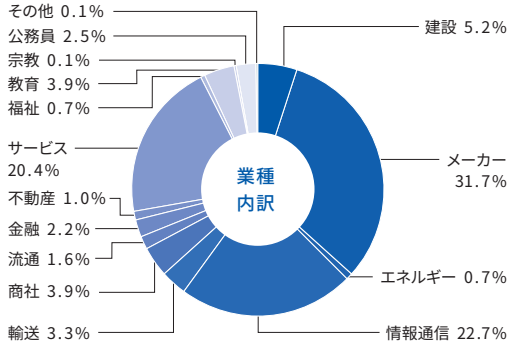

業種内訳

主な就職先

理工学部 ※

※環境生態工学課程と知能情報メディア課程を除く実績です。
※2027年4月、「先端理工学部」より名称変更。

- **【建設】**
  積水ハウス株式会社
- **【メーカー】**
  フジテック株式会社
  三菱電機株式会社
  関西電力送配電株式会社
  京セラドキュメントソリューションズ株式会社
  日新電機株式会社
  株式会社GSユアサ
  ダイキン工業株式会社
  SMC株式会社
  京セラ株式会社
  東レエンジニアリング西日本株式会社
  株式会社インダ
  株式会社ダイフク
  東レエンジニアリング株式会社
  極東開発工業株式会社
  クボタ環境エンジニアリング株式会社
  株式会社ジーテクト
  ニプロファーマ株式会社
  株式会社ヨドコウ
  三菱自動車工業株式会社
  カナデビア株式会社
- スズキ株式会社
  カヤバ株式会社
  タイガー魔法瓶株式会社
  株式会社鶴見製作所
  本田技研工業株式会社
  株式会社キーエンス
  株式会社フジキン
  アイリスオーヤマ株式会社
  日東電工株式会社
- **【エネルギー】**
  関西電力株式会社
- **【輸送】**
  山九株式会社
  西日本旅客鉄道株式会社 (JR西日本)
  東海旅客鉄道株式会社 (JR東海)
- **【商社】**
  ダイトロン株式会社
- **【金融】**
  株式会社京都銀行
- **【情報通信】**
  株式会社NTTドコモ
  NTT西日本株式会社
  三菱電機ソフトウェア株式会社
- Sky株式会社
  SCSK株式会社
  京セラコミュニケーションシステム株式会社
  富士ソフト株式会社
- **【サービス】**
  三菱電機エンジニアリング株式会社
  株式会社日立システムズ
  フィールドサービス
  三菱電機ビルソリューションズ株式会社
  アクセンチュア株式会社
- **【教育】**
  滋賀県教育委員会
  四條巖市役所
  京都市役所