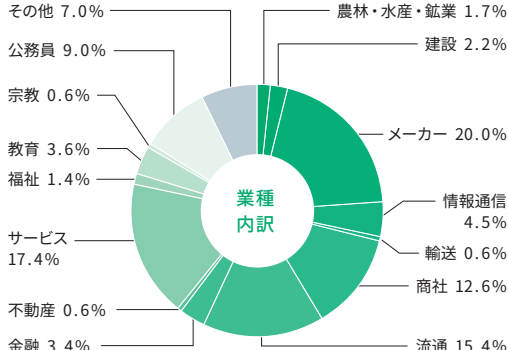

農学部

- **【農林・水産・鉱業】**
  JA全農 京都府本部
- **【メーカー】**
  山崎製パン株式会社
  UCC上島珈琲株式会社
  株式会社創味食品
  株式会社不二家
  株式会社 Mizkan
  雪印種苗株式会社
  株式会社ブルボン
  プリマハム株式会社
  株式会社LIXIL
  株式会社村田製作所
  コカ・コーラボトラーズジャパン株式会社
  敷島製パン株式会社
  株式会社ヤクルト本社
  株式会社永谷園
  雪印メグミルク株式会社
  丸大食品株式会社
  フジッコ株式会社
  株式会社神戸屋
  株式会社伊藤園
  タイガー魔法瓶株式会社
  イビデン株式会社
- **【輸送】**
  西日本旅客鉄道株式会社 (JR西日本)
- **【商社】**
  JA全農ミートフーズ株式会社
  旭食品株式会社
  カネコ種苗株式会社
  ダイドードリンコ株式会社
  伊藤ハム販売株式会社
  米久株式会社
- **【流通】**
  生活協同組合コープしが
  日清医療食品株式会社
  エムサービス株式会社
- **【金融】**
  株式会社滋賀銀行
  京都中央信用金庫
  第一生命保険株式会社
- **【情報通信】**
  株式会社全農ビジネスサポート
- **【サービス】**
  キリンホールディングス株式会社
  レック滋賀農業協同組合 (JAレック滋賀)
  トランスコスモス株式会社
- 医療法人社団洛和会
  洛和会音羽病院
  一般財団法人日本食品分析センター
- **【教育】**
  JA全農教育委員会
  滋賀県教育委員会
- **【公務員】**
  農林水産省
  農林水産省 植物防疫所
  国土交通省
  京都府庁
  滋賀県庁
  兵庫県庁
  京都市役所