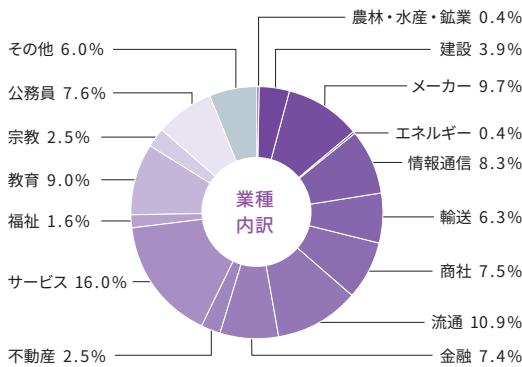

文学部

※臨床心理学を除く実績です。

- **【建設】** 積水ハウス株式会社、株式会社安藤・間
- **【メーカー】** 山崎製パン株式会社、大王製紙株式会社、三菱自動車工業株式会社、住友電気工業株式会社、スズキ株式会社、独立行政法人国立印刷局、株式会社荏原製作所、株式会社村田製作所
- **【エネルギー】** 関西電力株式会社
- **【輸送】** 日本貨物鉄道株式会社 (JR貨物)、西日本旅客鉄道株式会社 (JR西日本)、近畿日本鉄道株式会社、東日本旅客鉄道株式会社 (JR東日本)、JFE物流株式会社、東海旅客鉄道株式会社 (JR東海)
- **【商社】** 住友商事株式会社
- **【流通】** 株式会社ニトリ、株式会社ファーストリテイリング、株式会社ZOZO、株式会社高島屋
- **【金融】** 岡三証券株式会社、株式会社南都銀行、株式会社かんぽ生命保険、株式会社ゆうちょ銀行、損害保険ジャパン株式会社、株式会社京都銀行
- **【サービス】** 有限責任あずさ監査法人、株式会社日本旅行、ALSOK株式会社、日本年金機構、トランスコスモス株式会社、一般社団法人日本自動車連盟 (JAF)、コナミグループ株式会社
- **【教育】** 京都府教育委員会
- 滋賀県教育委員会、大阪府教育委員会、兵庫県教育委員会、広島県教育委員会、岡山県教育委員会、国立大学法人京都大学、学校法人角川ドワンゴ学園
- **【公務員】** 厚生労働省、国税庁、奈良県庁、千葉県庁、愛媛県庁、大阪府警察本部、京都市役所