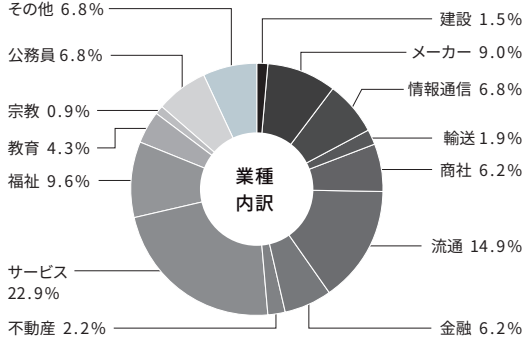

学部別就職状況 (2025年度卒業生実績)

業種内訳

主な就職先

心理学部

※心理学部は2023年4月新設のため、2021～2025年度文学部 臨床心理学科卒業生実績を掲載しています。
※臨床心理士としての就職は大学院文学研究科臨床心理学専攻修士の実績です。

- **【建設】** 株式会社日立プラントサービス
- **【メーカー】** 株式会社パロマ、日新薬品工業株式会社、株式会社再春館製薬所、スズキ株式会社、株式会社ノーリツ、日本ハム食品株式会社、株式会社村田製作所、日本カーボン株式会社
- **【輸送】** 西日本旅客鉄道株式会社 (JR西日本)
- **【商社】** 株式会社IDOM、株式会社山星屋
- **【流通】** 日本マクドナルド株式会社、京都生活協同組合、株式会社ファーストリテイリング、イオンリテール株式会社
- **【金融】** 株式会社ゆうちょ銀行、あいおいニッセイ同和損害保険
- 株式会社 日本生命保険相互会社、株式会社滋賀銀行、株式会社百十四銀行、明治安田生命保険相互会社、住友生命保険相互会社、株式会社南都銀行、オリックス銀行株式会社、京都中央信用金庫
- **【情報通信】** 株式会社マイナビ
- **【サービス】** 洛和会ヘルスケアシステム、株式会社ケア21、SOMPO ケア株式会社、株式会社LITALICO、日本郵便株式会社、株式会社ワールドインテック、パナソニック エイジフリー株式会社、株式会社京東東急ホテル、ホテルグランヴィア京都、株式会社ベネッセスタイルケア、株式会社 TOKAI ホールディングス、トランスコスモス株式会社
- **【教育】** 神戸市教育委員会、学校法人角川ドワンゴ学園
- **【公務員】** 法務省、厚生労働省、農林水産省、国税庁、和歌山県庁 (心理判定員)、京都市役所、津州市役所、守山市役所