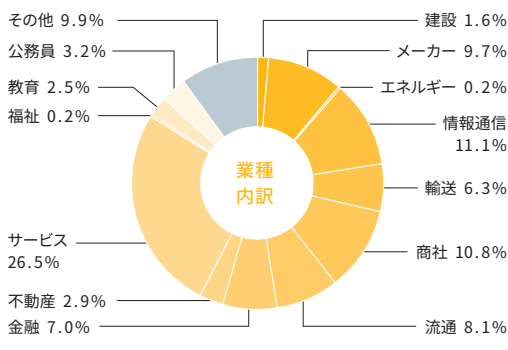

国際学部

- **【建設】**
  住友林業株式会社
- **【メーカー】**
  三菱ケミカル株式会社
  株式会社村田製作所
  株式会社LIXIL
- **【輸送】**
  全日本空輸株式会社 (ANA)
  日本通運株式会社
  近畿日本鉄道株式会社
  東海旅客鉄道株式会社 (JR東海)
  ANA関西空港株式会社
  ジェットスター・ジャパン株式会社
- **【商社】**
  株式会社良品計画
  株式会社ゼンショーホールディングス
  日本食研株式会社
  キャノンシステムアンドサポート株式会社
- **【流通】**
  日本マクドナルド株式会社
- **【金融】**
  株式会社京都銀行
- 京都市中央信用金庫
  京都信用金庫
  株式会社みずほ銀行
  株式会社滋賀銀行
  株式会社みずほフィナンシャルグループ
  株式会社ゆうちょ銀行
- **【情報通信】**
  日本アイ・ビー・エム株式会社
  株式会社マイナビ
  京セラコミュニケーションシステム株式会社
- **【サービス】**
  日本郵便株式会社
  株式会社オリエンタルランド
  東武トップアーツ株式会社
  株式会社エイチ・アイ・エス
  富士フィルムビジネスソリューション株式会社
  株式会社JTB
  アパホテル株式会社
  株式会社全日管
  株式会社阪急交通社
  株式会社ロイヤルホテル
  株式会社星野リゾート
- 日本ヒルトン株式会社
  トランスコスモス株式会社
  株式会社近鉄・都ホテルズ
  森トラスト・ホテルズ&リゾート株式会社
  コナミグループ株式会社
  デンマーク大使館
- **【教育】**
  東京都教育委員会
  京都府教育委員会
  滋賀県教育委員会
  広島県教育委員会
- **【公務員】**
  大阪市消防局
  京都市役所
  岸和田市役所
  草津市役所