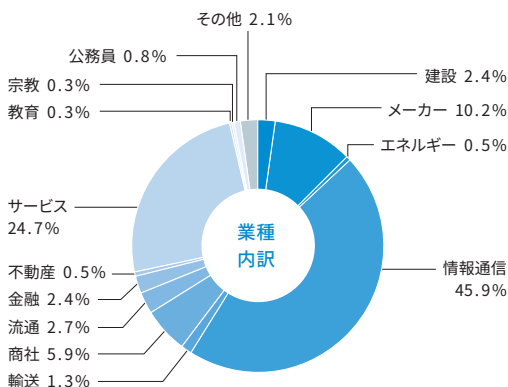

情報学部 ※

※情報学部は、2027年4月新設予定(2026年4月設置届出書類提出)のため、先端理工学部知能情報メディア課程の就職状況を掲載。2021~2025年度、卒業生実績。

- **【建設】**
  NEC ネットズエスアイ株式会社 (JR西日本)
  株式会社インダ
  三菱電機株式会社
  ニデック株式会社
  オムロン株式会社
  株式会社アイシン
  株式会社ジーエス・ユアサコーポレーション
  株式会社キーエンス
  ダイハツ工業株式会社
  タカラスタンダード株式会社
  株式会社TMEIC
  フジテック株式会社
  株式会社デンソーテン
  星和電機株式会社
  キャノンマシナリー株式会社
  東レエンジニアリング株式会社
  奥野製業工業株式会社
- **【メーカー】**
  株式会社インダ
  三菱電機株式会社
  ニデック株式会社
  オムロン株式会社
  株式会社アイシン
  株式会社ジーエス・ユアサコーポレーション
  株式会社キーエンス
  ダイハツ工業株式会社
  タカラスタンダード株式会社
  株式会社TMEIC
  フジテック株式会社
  株式会社デンソーテン
  星和電機株式会社
  キャノンマシナリー株式会社
  東レエンジニアリング株式会社
  奥野製業工業株式会社
- (JR西日本)
  東京地下鉄株式会社 (東京メトロ)
  近畿日本鉄道株式会社
- **【商社】**
  キャンノンマーケティングジャパン株式会社
  ダイワボウ情報システム株式会社
  株式会社たけびし
  三菱電機デジタルイノベーション株式会社
  株式会社オージス総研
- **【金融】**
  株式会社滋賀銀行
  京都中央信用金庫
- **【情報通信】**
  京セラコミュニケーションシステム株式会社
  株式会社エイチチームホールディングス
  富士通株式会社
  NTT西日本株式会社
  株式会社日立ソリューションズ
  伊藤忠テクノソリューションズ株式会社
  SCSK株式会社
  株式会社インテック
- 株式会社日立システムズ
  株式会社オービックビジネス
  コンサルタント
  NECソリューションイノベータ株式会社
  株式会社アルファシステムズ
  ニッセイ情報テクノロジー株式会社
  株式会社テラスカイ
  日本ビジネスシステムズ株式会社
  株式会社オージス総研
- Sky株式会社
  富士ソフト株式会社
  株式会社ティジエル
  三井住友トラスト・システム&サービス株式会社
- **【公務員】**
  京都府警察本部
  奈良市役所