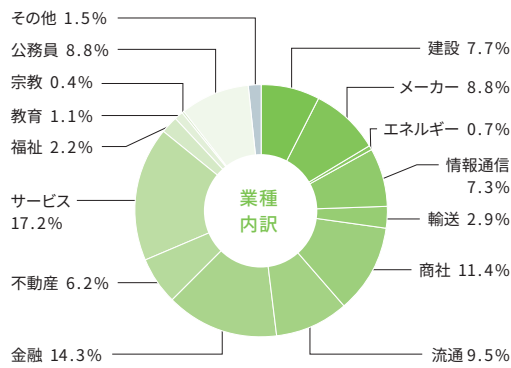

政策学部

- **【建設】** 株式会社一条工務店 セキスイハイム近畿株式会社 積水ハウス株式会社
- **【メーカー】** アサヒ飲料株式会社 参天製薬株式会社 株式会社キーエンス シャープ株式会社 大塚製薬株式会社 株式会社伊藤園
- **【エネルギー】** 関西電力株式会社
- **【輸送】** 近畿日本鉄道株式会社 西日本旅客鉄道株式会社 (JR西日本) 阪急電鉄株式会社
- **【商社】** コスモエネルギーソリューションズ株式会社
- **【流通】** 株式会社京阪百貨店 アスクル株式会社 ニトリ株式会社
- **【金融】** 株式会社滋賀銀行 京都中央信用金庫 株式会社りそな銀行 株式会社ゆうちょ銀行 大同生命保険株式会社 株式会社京都銀行 株式会社関西みらい銀行 株式会社オリエントコーポレーション 株式会社鳥取銀行 株式会社SBI新生銀行
- **【サービス】** 富士フイルムビジネスソリューションジャパン株式会社 ケーオーアップ株式会社 セコム株式会社 株式会社ソニー・ミュージックエンタテイメント
- **【教育】** 島根県教育委員会
- **【公務員】** 国土交通省 農林水産省 総務省 国税庁
- 警視庁 京都府庁 徳島県庁 大阪府庁 京都府警察本部 滋賀県警察本部 京都市消防局 特別区人事委員会 大阪府役所 京都市役所 守口市役所 大津市役所 寝屋川市役所 岡山市役所