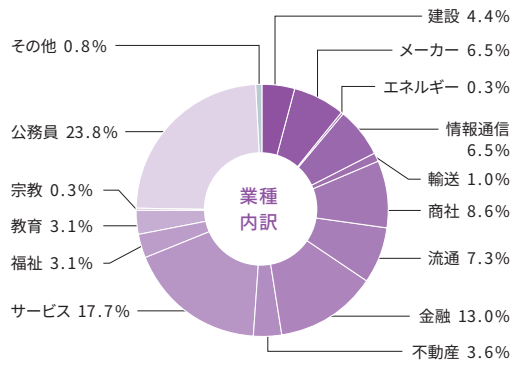

法学部

- **【建設】** 株式会社大林組 積水ハウス株式会社 日本コムシス株式会社 住友林業株式会社
- **【不動産】** 株式会社オープンハウスグループ
- **【メーカー】** 株式会社ダイフク 株式会社神戸製鋼所 三菱自動車工業株式会社 シスメックス株式会社 ノーベル製菓株式会社 JFEスチール株式会社 株式会社ソニー・ミュージックエンタテイメント
- **【輸送】** 近畿日本鉄道株式会社
- **【商社】** 株式会社良品計画
- **【流通】** 愛眼株式会社 株式会社ドン・キホーテ 株式会社スギ薬局 株式会社ジェイアール西日本
- 伊勢丹 イオンリテール株式会社
- **【金融】** 株式会社関西みらい銀行 大同生命保険株式会社 第一生命保険株式会社 株式会社京都銀行 株式会社かんぽ生命保険 住友生命保険相互会社 明治安田生命保険相互会社 東海東京フィナンシャル・ホールディングス株式会社 ノーベル製菓株式会社 日本生命保険相互会社
- **【情報通信】** 株式会社大塚商会 BIPROGY株式会社
- **【サービス】** 日本郵便株式会社 日本年金機構 富士フイルムビジネスソリューションジャパン株式会社 ALSOK株式会社 ホンダモビリティランド株式会社 アクセンチュア株式会社
- 防衛省 厚生労働省 国土交通省 法務省 財務省 国税庁 警察庁 大阪府庁 京都府庁 大阪府警察本部 京都府警察本部 奈良県警察本部 京都市役所