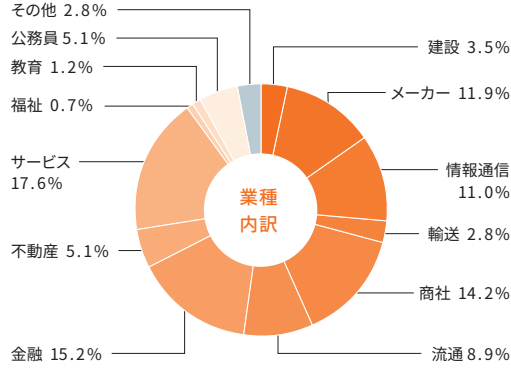

## 主な就職先

### 経済学部

- 【建設】** 株式会社一条工務店、三井ホーム株式会社、パナソニック ホームズ株式会社
- 【メーカー】** 三菱自動車工業株式会社、タカラスタンダード株式会社、サムコ株式会社、京セラ株式会社、レンゴー株式会社、日新電機株式会社、マクセル株式会社、シャープ株式会社、株式会社LIXIL、大王製紙株式会社、山崎製パン株式会社
- 【輸送】** 近畿日本鉄道株式会社、西日本旅客鉄道株式会社 (JR西日本)
- 【商社】** 株式会社大塚商会、ヤンマーアグリジャパン株式会社、株式会社良品計画、株式会社モンペル
- 【流通】** 株式会社ニトリ、株式会社ファーストリテイリング、株式会社高島屋
- 【金融】** 株式会社りそな銀行、京都信用金庫、京都中央信用金庫、株式会社京都銀行、損害保険ジャパン株式会社、株式会社関西みらい銀行、三井住友海上火災保険株式会社、日本生命保険相互会社、住友生命保険相互会社、第一生命保険株式会社、株式会社ゆうちょ銀行
- 【情報通信】** 株式会社マイナビ、NTT西日本株式会社、富士ソフト株式会社
- 【サービス】** 株式会社クリーク・アンド・リバー社、株式会社船井総研ホールディングス、株式会社帝国ホテル、合同会社ユー・エス・ジェイ
- 外村会計事務所、トランスコスモス株式会社
- 【公務員】** 財務省、国土交通省、厚生労働省、国税庁、和歌山県庁、京都府庁、香川県庁

業種内訳

主な就職先

経営学部

- 【建設】** 株式会社 積水ハウス株式会社
- 【メーカー】** ミズノ株式会社 株式会社インダ 株式会社ナイキ 株式会社パフアロー 株式会社ブルボン 丸大食品株式会社 YKK AP株式会社 株式会社ワコール 株式会社村田製作所 株式会社イトーキ シキボウ株式会社 株式会社たねや
- 【輸送】** 近畿日本鉄道株式会社
- 【商社】** リコージャパン株式会社 株式会社日本アクセス 岩谷産業株式会社 ダイードドリンク株式会社 パナソニックマーケティングジャパン株式会社 シャープマーケティングジャパン株式会社
- 【流通】** 株式会社セブン-イレブン・ジャパン 株式会社ニトリ
- 【金融】** 株式会社関西みらい銀行 株式会社京都銀行 三井住友海上火災保険株式会社 株式会社滋賀銀行 京都中央信用金庫 あいおいニッセイ同和損害保険株式会社 株式会社明治安田生命保険相互会社 株式会社かんぽ生命保険
- 【情報通信】** 株式会社帝国データバンク 株式会社島津ビジネスシステムズ りそなデジタル・アイ株式会社 株式会社NTTデータフィナンシャルテクノロジー 株式会社NTTデータ・アイ
- 【サービス】** 株式会社ベイカレント 株式会社阪急交通社 第一生命保険株式会社 三井物産フィナンシャルマネジメント 株式会社バソナグループ レイスグループ イオンフィナンシャルサービス株式会社 伊藤ハム米久ホールディングス株式会社 厚生労働省 財務省 法務省 岐阜市役所