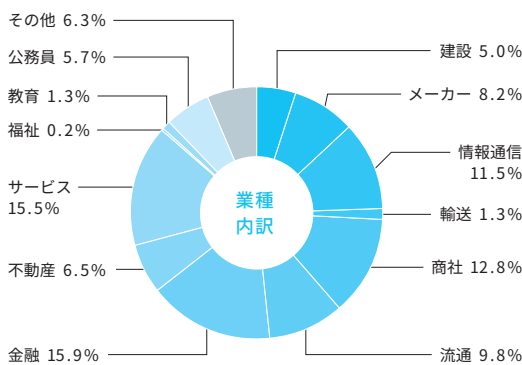

経済学部

- **【建設】** 株式会社一条工務店、三井ホーム株式会社、パナソニック ホームズ株式会社
- **【メーカー】** 三菱自動車工業株式会社、タカラスタンダード株式会社、サムコ株式会社、京セラ株式会社、レンゴー株式会社、日新電機株式会社、マクセル株式会社、シャープ株式会社、株式会社LIXIL、大王製紙株式会社、山崎製パン株式会社
- **【輸送】** 近畿日本鉄道株式会社、西日本旅客鉄道株式会社 (JR西日本)
- **【商社】** 株式会社大塚商会、ヤンマーアグリジャパン株式会社、株式会社良品計画、株式会社モンペル
- **【流通】** 株式会社ニトリ、株式会社ファーストリテイリング、株式会社高島屋
- **【金融】** 株式会社りそな銀行、京都信用金庫、京都中央信用金庫、株式会社京都銀行、損害保険ジャパン株式会社、株式会社関西みらい銀行、三井住友海上火災保険株式会社、日本生命保険相互会社、住友生命保険相互会社、第一生命保険株式会社、株式会社ゆうちょ銀行
- **【情報通信】** 株式会社マイナビ、NTT西日本株式会社、富士ソフト株式会社
- **【サービス】** 株式会社クリーク・アンド・リバー社、株式会社船井総研ホールディングス、株式会社帝国ホテル、合同会社ユー・エス・ジェイ
- 外村会計事務所、トランスコスモス株式会社
- **【公務員】** 財務省、国土交通省、厚生労働省、国税庁、和歌山県庁、京都府庁、香川県庁