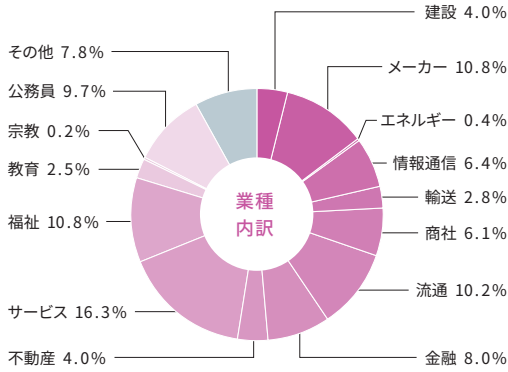

業種内訳

主な就職先

社会学部

- **【建設】**
  積水化学工業株式会社 大阪本社
- **【メーカー】**
  エスケー化研株式会社
  キーコーヒー株式会社
  サカタインクス株式会社
  セーレン株式会社
  トヨタ紡織株式会社
  フマキラー株式会社
  マクセル株式会社
  株式会社ダイフク
  株式会社鶴見製作所
  三協立山株式会社
  YKK AP株式会社
  サンスター株式会社
  シャープ株式会社
  スズキ株式会社
  株式会社ワコール
  株式会社村田製作所
  三菱自動車工業株式会社
  日本新薬株式会社
  日本電気株式会社 (NEC)
  本田技研工業株式会社
- **【エネルギー】**
  関西電力株式会社
- **【輸送】**
  阪急電鉄株式会社
  西日本旅客鉄道株式会社 (JR西日本)
- **【商社】**
  岩谷産業株式会社
- **【流通】**
  イオンリテール株式会社
  株式会社ジェイアール西日本
  伊勢丹
  株式会社高島屋
- **【金融】**
  株式会社京都銀行
  株式会社三菱UFJ銀行
  損害保険ジャパン株式会社
  日本生命保険相互会社
- **【情報通信】**
  Sky株式会社
- **【サービス】**
  (独) 地域医療機能推進機構 (JCHO)
  社会福祉法人京都市社会福祉協議会
  バナソニック エイジフリー株式会社
- 株式会社クリーク・アンド・リバー社
  独立行政法人国立病院機構
  公益財団法人武蔵野市福祉公社
  社会福祉法人南山城学園
  社会福祉法人北摂杉の子会
  日本年金機構
- **【公務員】**
  内閣府
  農林水産省
  財務省
  国土交通省
  国税庁
  大阪府庁
  京都府庁