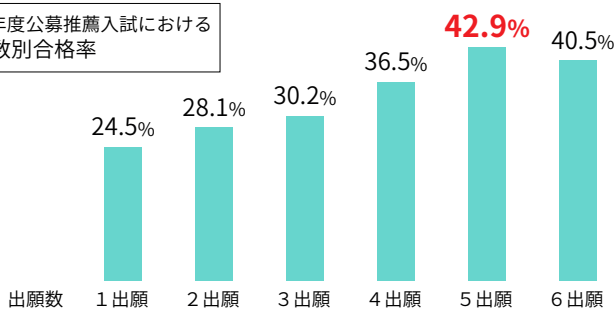

2021年度公募推薦入試における
出願日数別合格率

出願パターン

公募推薦入試(2教科型)は、調査書や英語資格検定試験、得意科目が活かせる入試方式や学科試験のみで合否判定をする入試方式があります。入試方式と学部・学科・課程・専攻を組み合わせることで、合格のチャンスを広げることができます。1日の試験で最大4出願(先端理工学部は最大6出願)が可能です。

*入試型をまたいでの併願はできません。(例:文系型の方式と農学型の方式を併願することはできません。)

1日の試験日に複数出願する場合

① 調査書や英語資格検定試験を活かしたい。

1 出願目	+	2 出願目	+	3 出願目	+	4 出願目
文学部 英語英米文学科 スタンダード方式 35,000円		経済学部 スタンダード方式 10,000円		国際学部 国際文化学科 英語資格試験利用方式 10,000円		国際学部 グローバルスタディーズ学科 英語資格試験利用方式 10,000円

② 得意科目を活かしたい。

1 出願目	+	2 出願目	+	3 出願目	+	4 出願目
文学部 哲学科 哲学専攻 高得点科目重視方式 35,000円		文学部 哲学科 教育学専攻 高得点科目重視方式 10,000円		文学部 臨床心理学科 高得点科目重視方式 10,000円		社会学部 社会学科 高得点科目重視方式 10,000円

③ 学科試験のみで複数学部等に出願したい。

1 出願目	+	2 出願目	+	3 出願目	+	4 出願目
文学部 歴史学科 日本史学専攻 2科目方式 35,000円		文学部 歴史学科 日本史学専攻 高得点科目重視方式 10,000円		文学部 歴史学科 文化遺産学専攻 2科目方式 10,000円		文学部 歴史学科 文化遺産学専攻 高得点科目重視方式 10,000円

複数の試験日に複数出願する場合

1日目

1 出願目	+	2 出願目	+	3 出願目	+	4 出願目
経済学部 2科目方式 35,000円		経済学部 高得点科目重視方式 10,000円		経営学部 2科目方式 10,000円		経営学部 高得点科目重視方式 10,000円

2日目

1 出願目	+	2 出願目	+	3 出願目	+	4 出願目
経済学部 2科目方式 35,000円		経済学部 高得点科目重視方式 10,000円		経営学部 2科目方式 10,000円		経営学部 高得点科目重視方式 10,000円

複数出願で、合格率が高まります。

2021年度公募推薦入試における
出願数別合格率