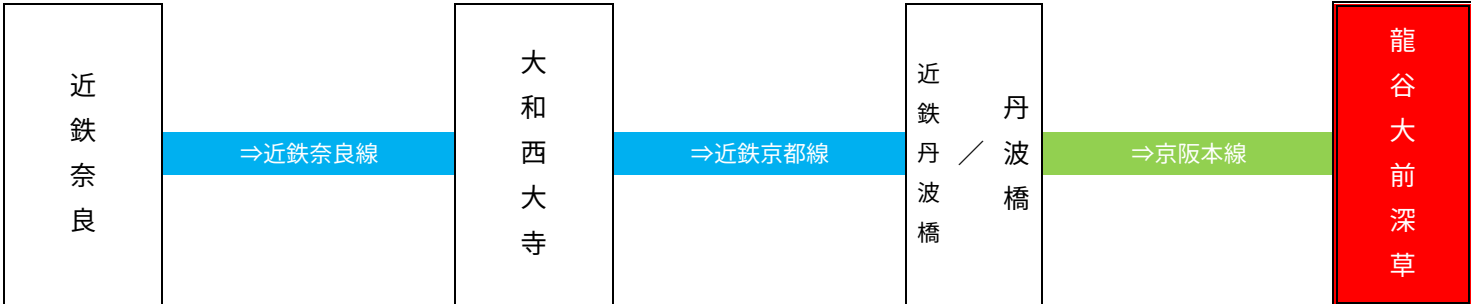

深草キャンパスまでのアクセスモデル

○大阪方面から

徒歩8分

徒歩3分

○神戸方面から

徒歩8分

○奈良方面から

徒歩3分

徒歩8分

○滋賀方面から

徒歩8分