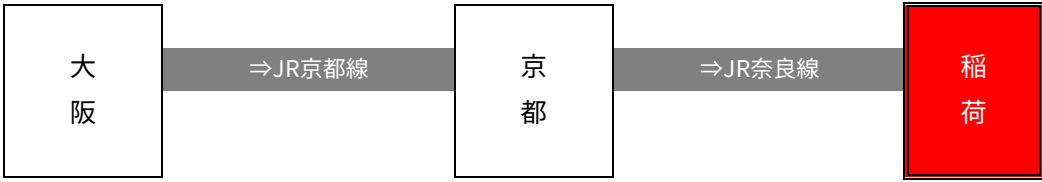

深草キャンパスまでのアクセスモデル

○大阪方面から

徒歩8分

徒歩3分

○神戸方面から

徒歩8分

○奈良方面から

徒歩3分