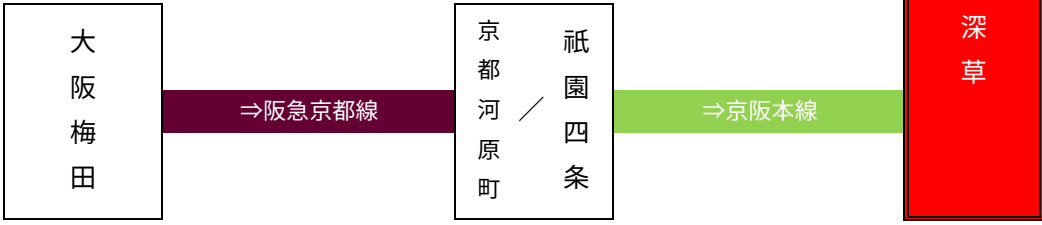

深草キャンパスまでのアクセスモデル

○大阪方面から

徒歩8分

徒歩3分

○神戸方面から

徒歩8分

○奈良方面から

徒歩3分

徒歩8分

○滋賀方面から

徒歩8分