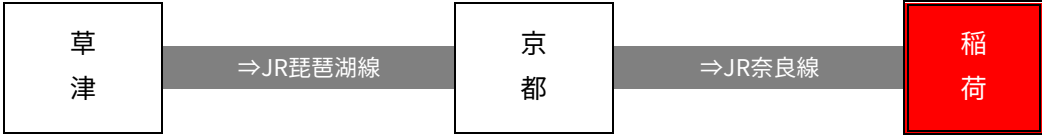

深草キャンパスまでのアクセスモデル

○大阪方面から

徒歩8分

徒歩3分

○神戸方面から

徒歩8分

○奈良方面から

徒歩3分

徒歩8分

○滋賀方面から

徒歩8分