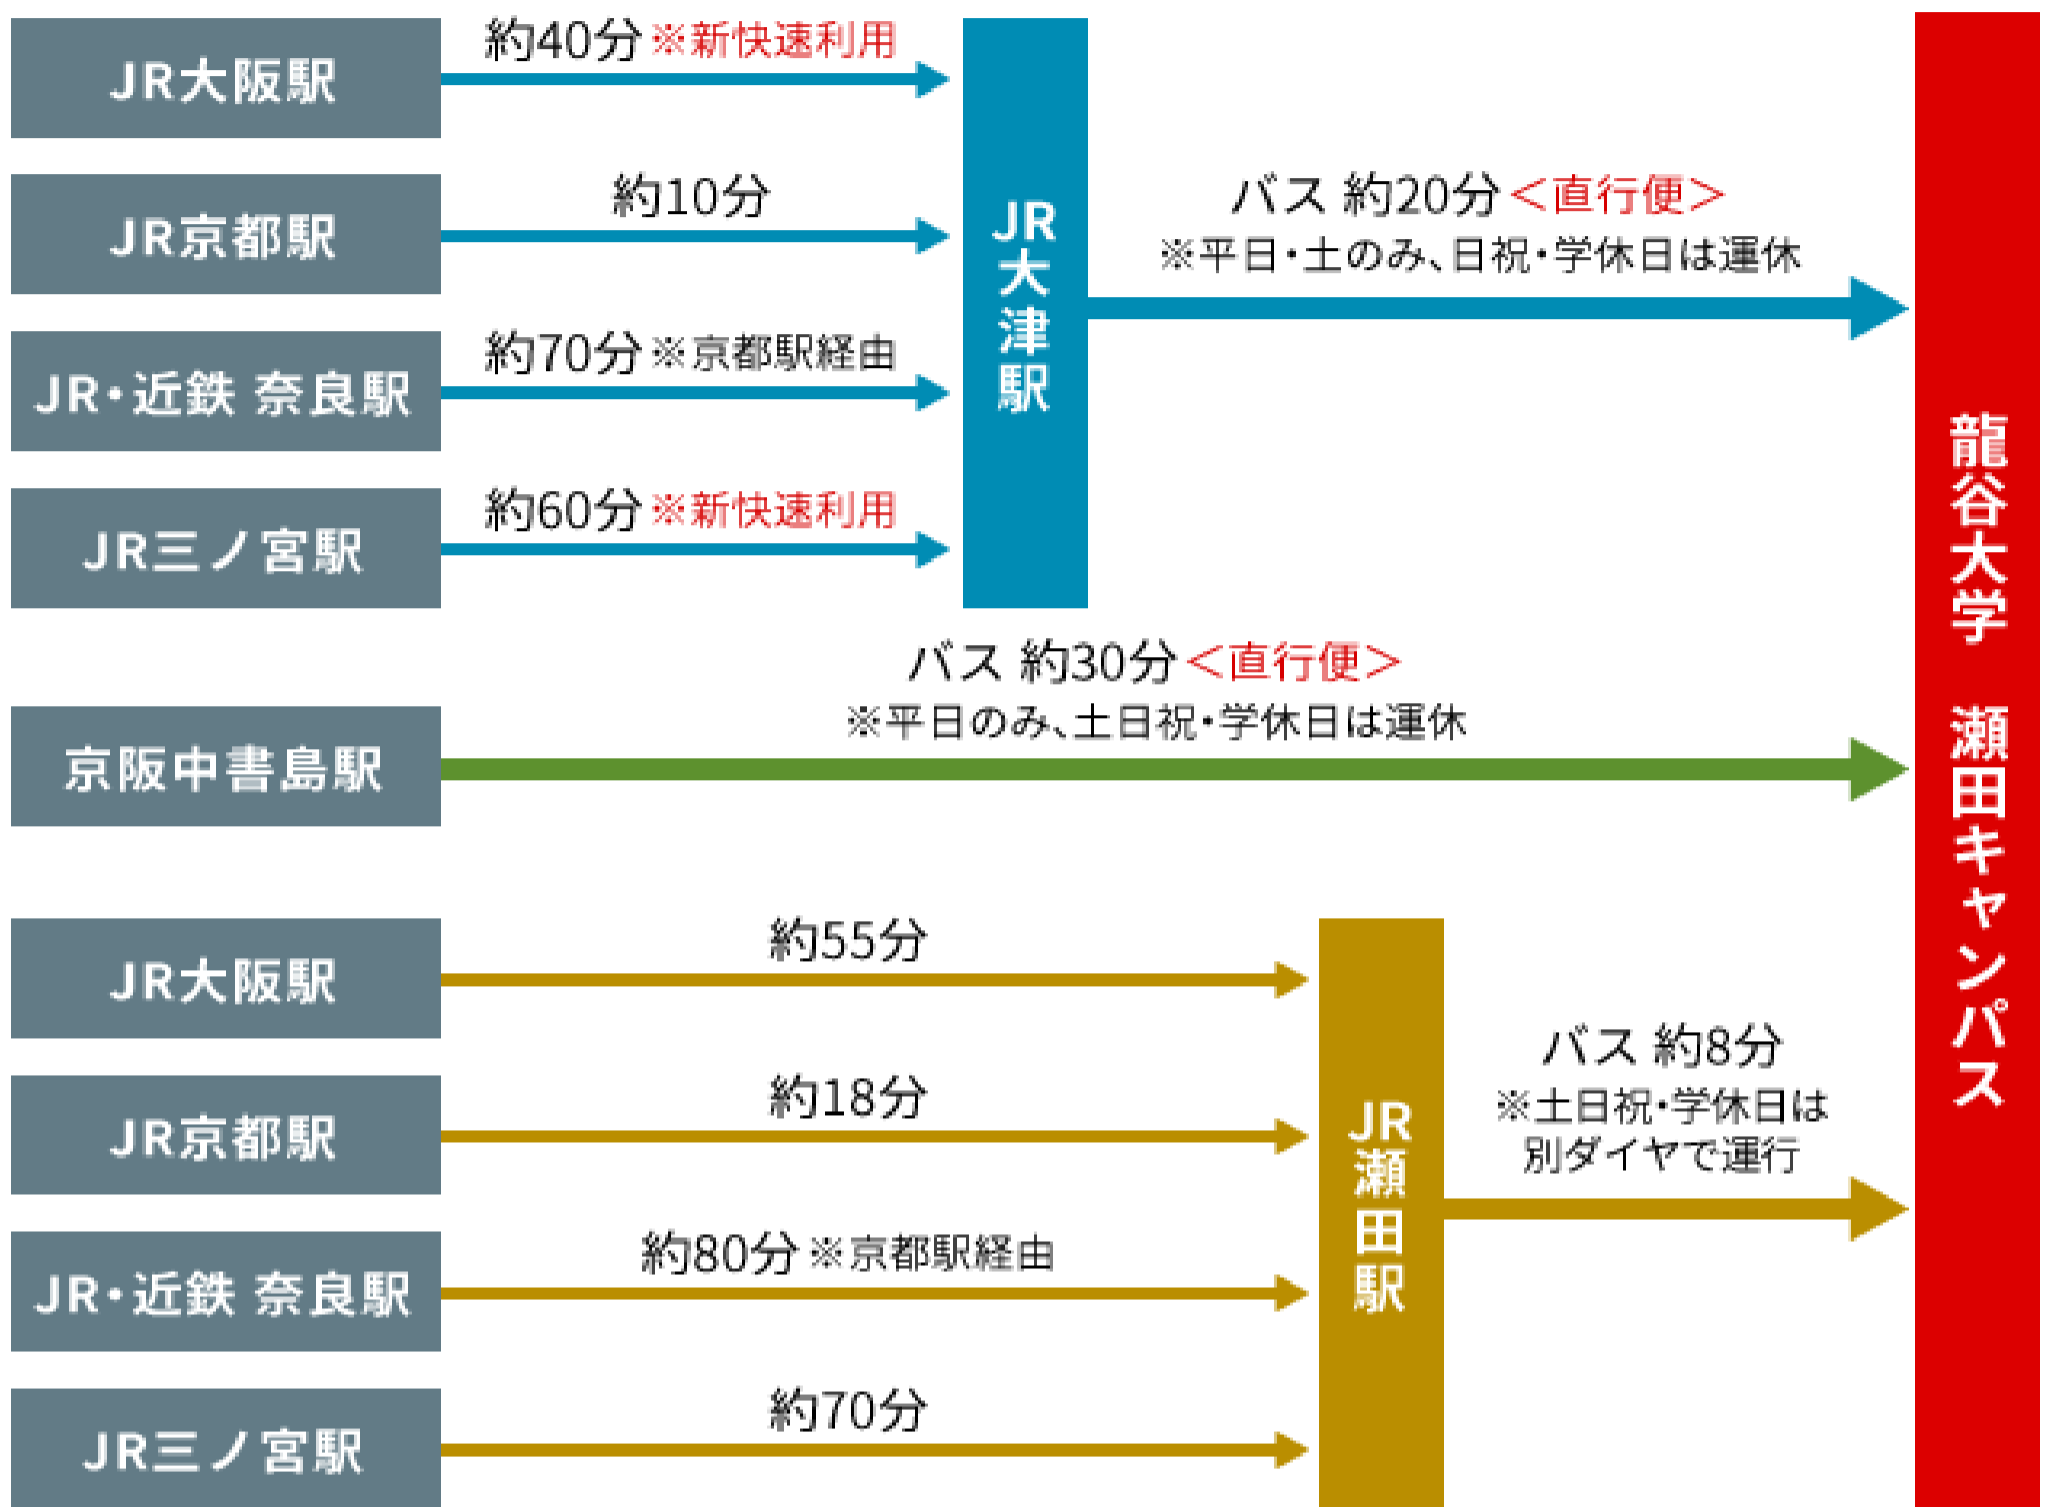

瀬田キャンパスまでのアクセスモデル

※上記以外にも、JR石山駅～瀬田キャンパス、JR南草津駅～瀬田キャンパスの路線バスも運行しています。

◆運行日程・運行ダイヤ等については変更になることもありますので、随時HP等でご確認ください。

>>>[瀬田キャンパス アクセス \(龍谷大学HP\)](#) <<<