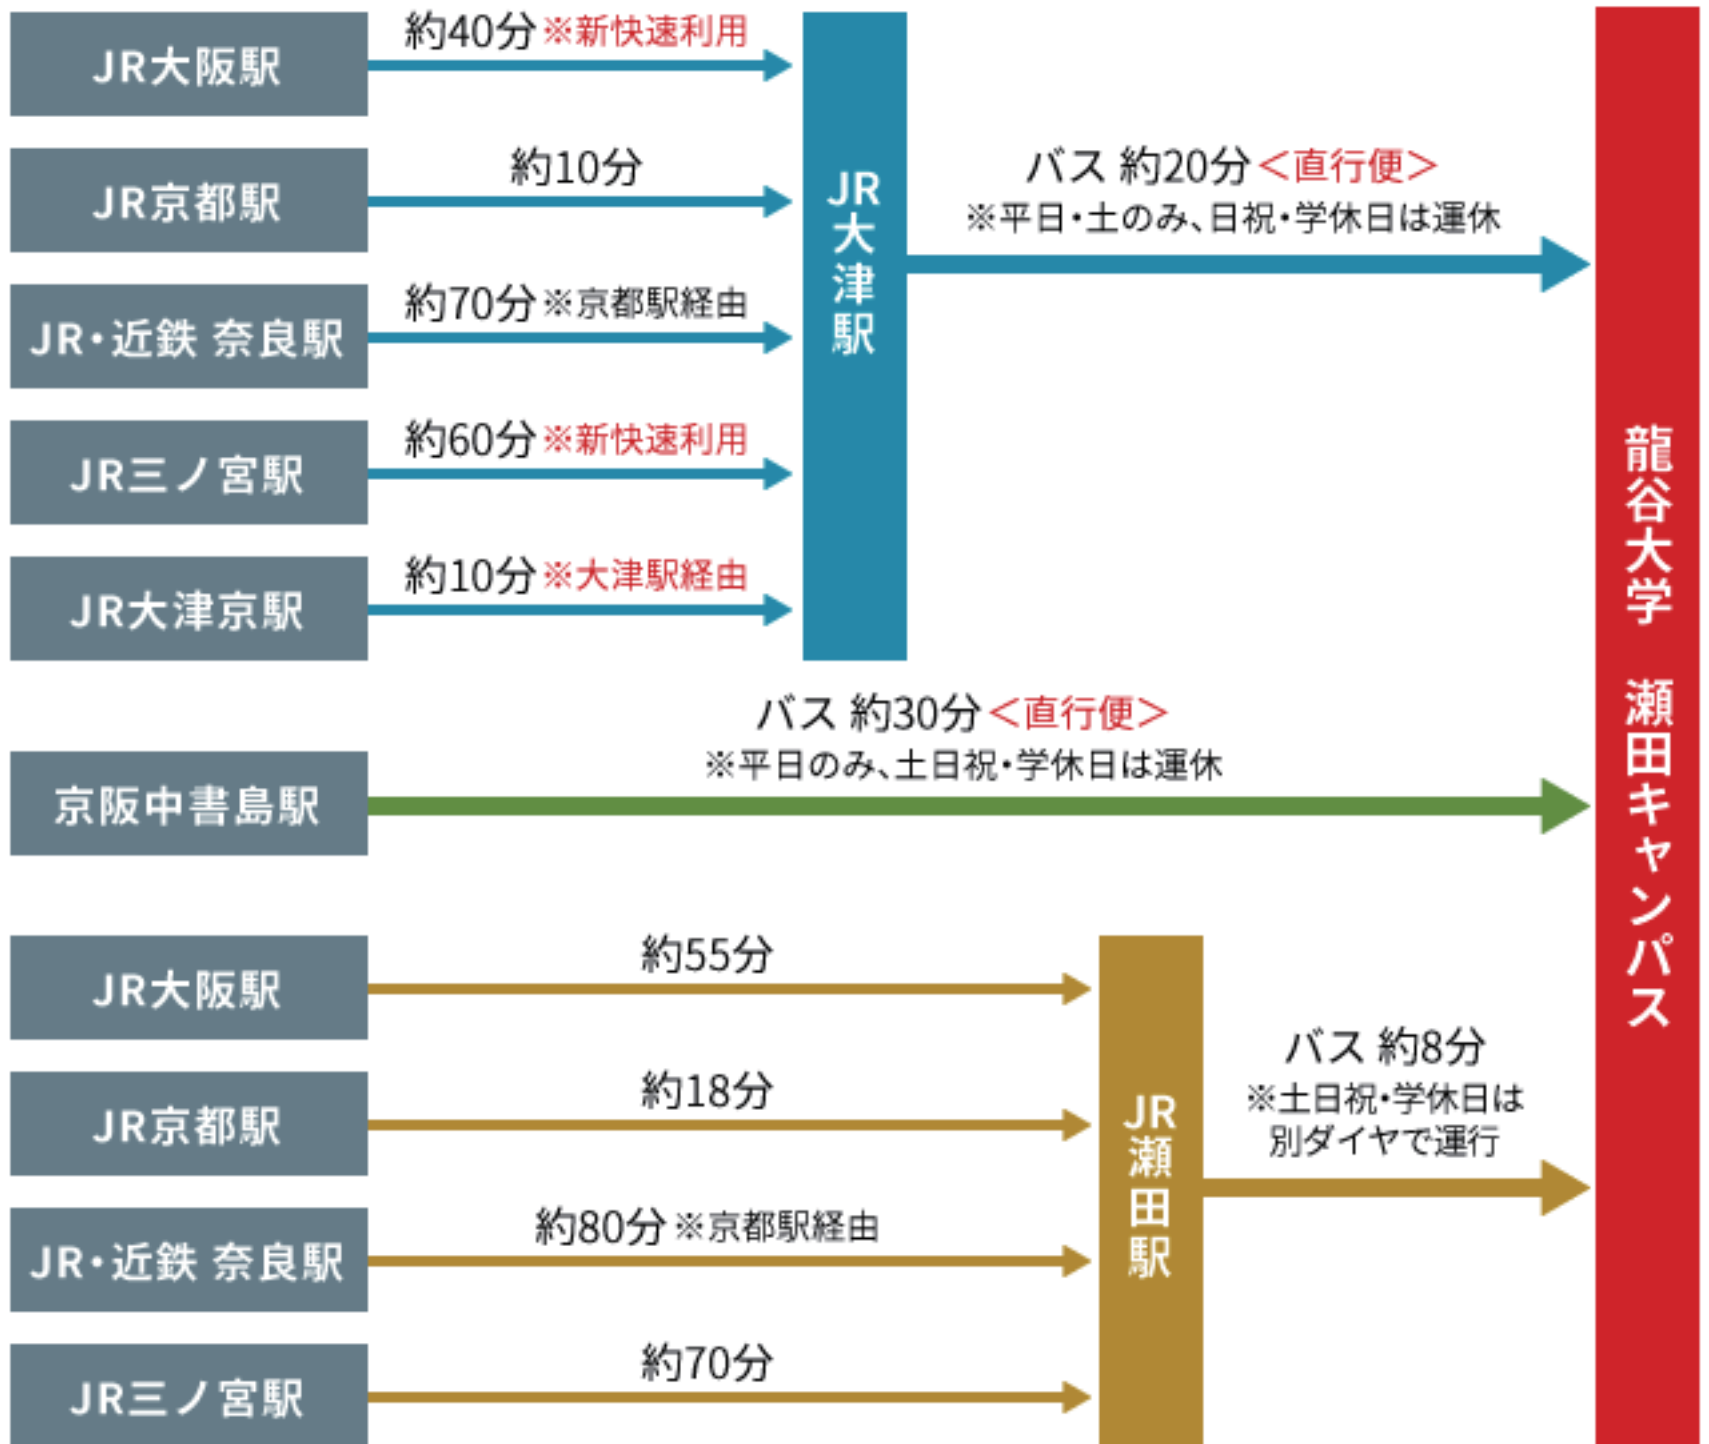

瀬田キャンパスまでのアクセスモデル

※上記以外にも、JR石山駅～瀬田キャンパス、JR南草津駅～瀬田キャンパスの路線バスも運行しています。

◆運行日程・運行ダイヤ等については変更になることもありますので、随時HP等でご確認ください。

>>>瀬田キャンパス アクセス (龍谷大学HP) <<<