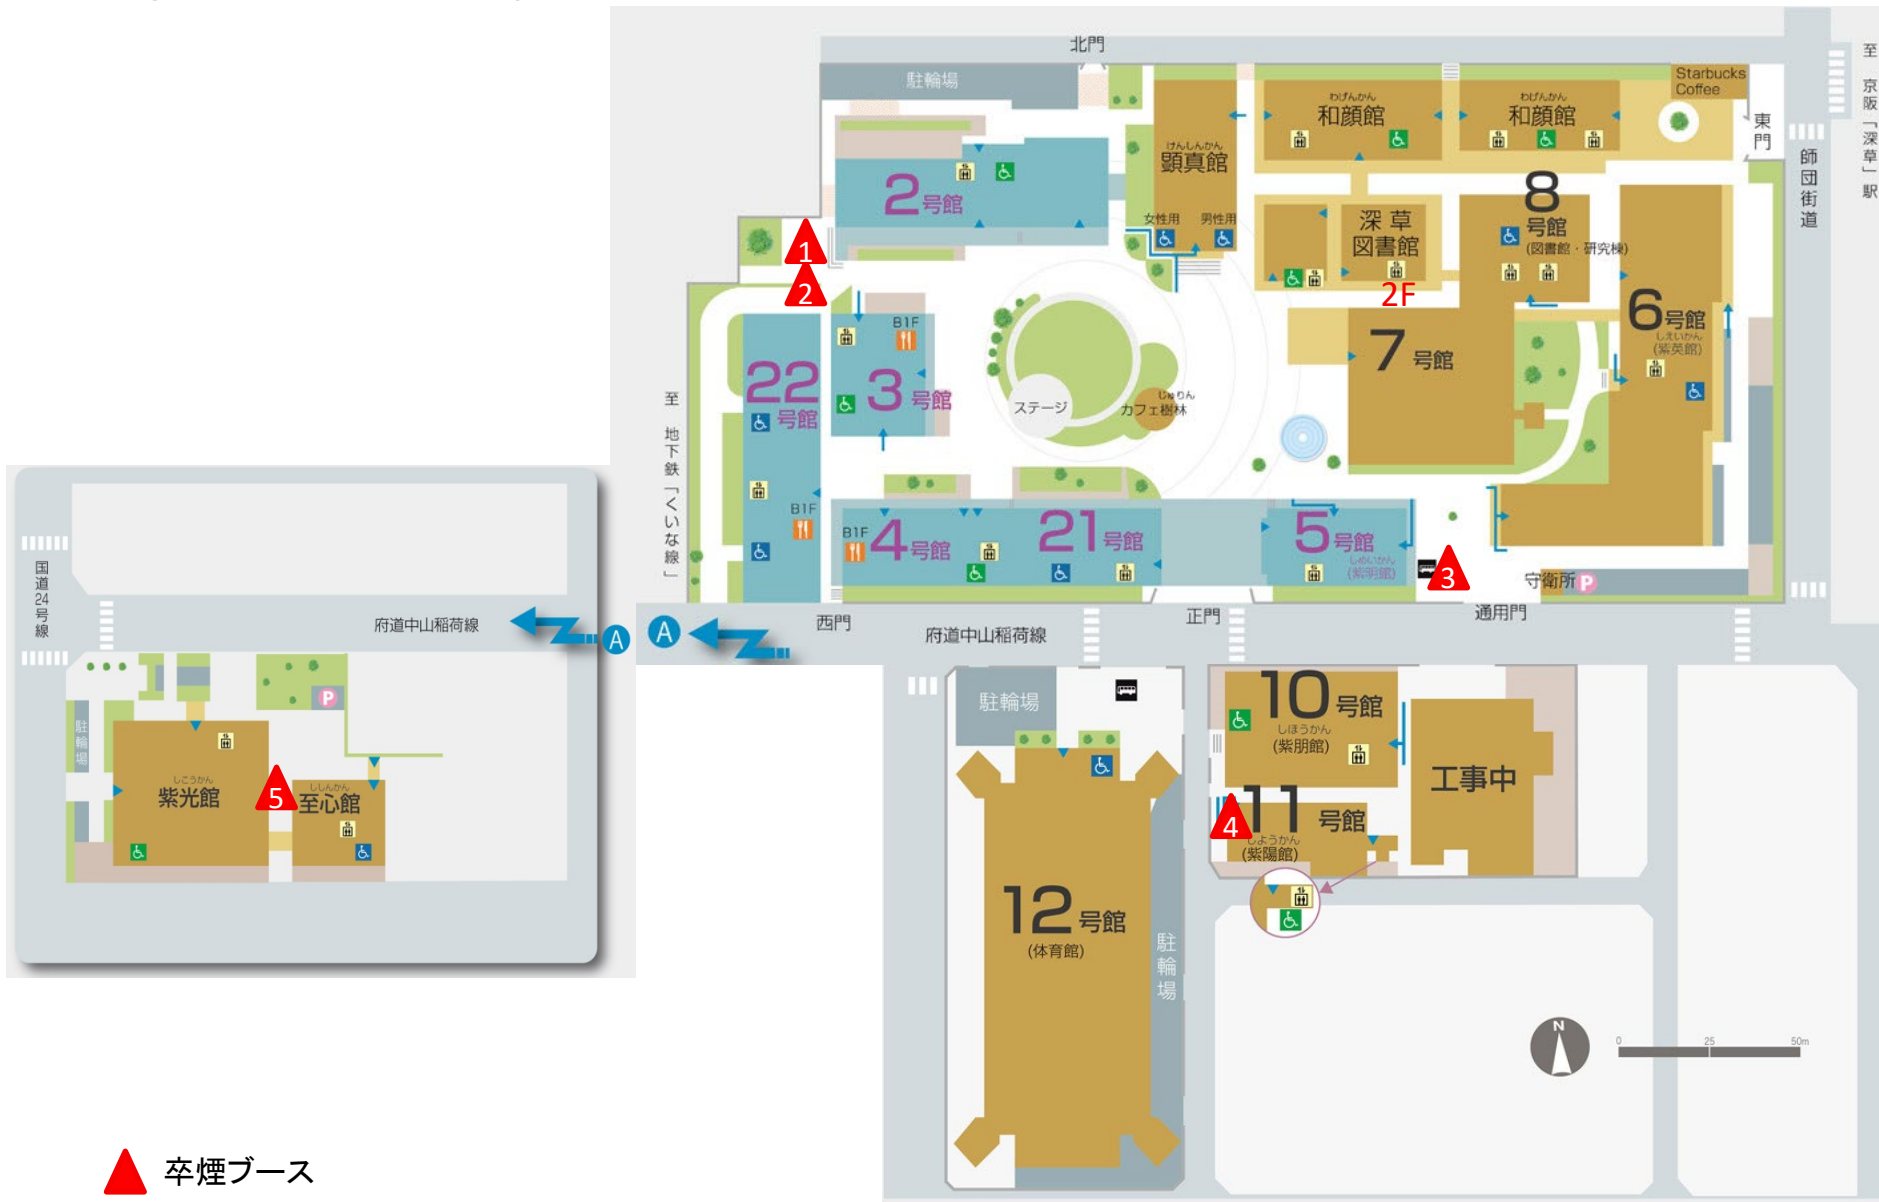

<深草キャンパス 計5箇所>

 卒煙ブース