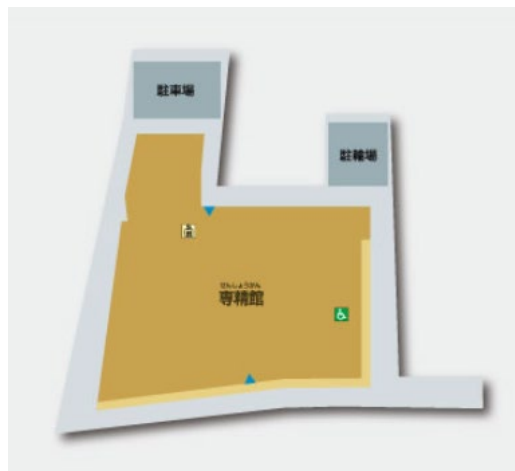

# 〈深草キャンパス 計 5 箇所〉

 卒煙支援ブース

2026.6 月現在