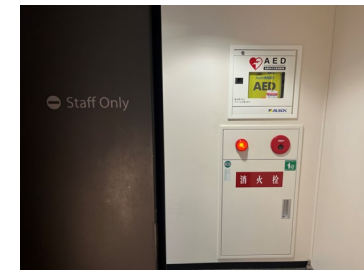

龍谷大学AED設置場所(その他)

(2025.10.1.現在)

ミトラ館
1階受付カウンター

南大日グラウンド
クラブハウス管理人室窓口

深草町家キャンパス
入口付近

龍谷ミュージアム
地下事務室内

龍谷荘瀬田
入口付近

蛍谷艇庫
艇庫内