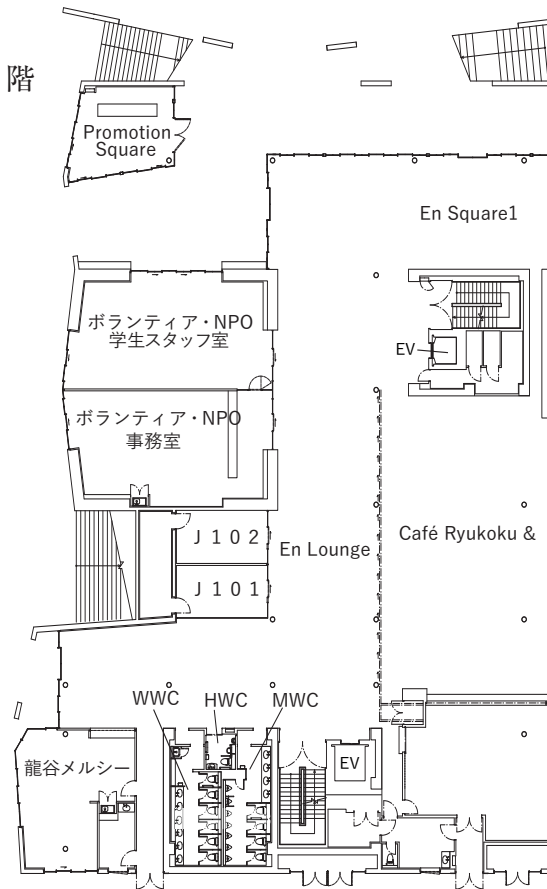

〈深草学舎〉 成就館平面図

1階

2階

〈深草学舎〉 成就館平面図

3階

4階

※ 3階からRyukoku Main Theaterの客席には行けません。

5階