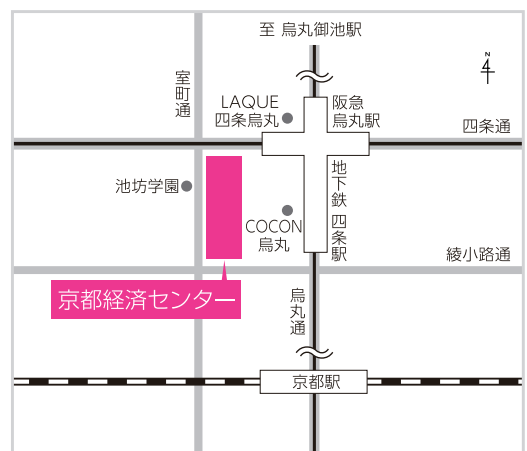

18:00-21:00 (開場 17:30)

場所

京都経済センター3F
オープンイノベーションカフェ
(KOIN)

費用

無料
交流会参加者
1,000円

定員

先着
100名

応募は
こちら▼

ゲスト

株式会社 リブセンス
代表取締役社長 村上 太一氏

〒600-8009 京都市下京区四条通室町東入函谷鉾町78番地
京都経済センター3階

- 京都市営地下鉄烏丸線「四条駅」北改札出ですぐ
- 阪急電車京都線「烏丸駅」26番出口直結

主催: 京都知恵産業創造の森

KOIN

後援: SACI Office of Society Academia
Collaboration for Innovation
京都大学 産官学連携本部