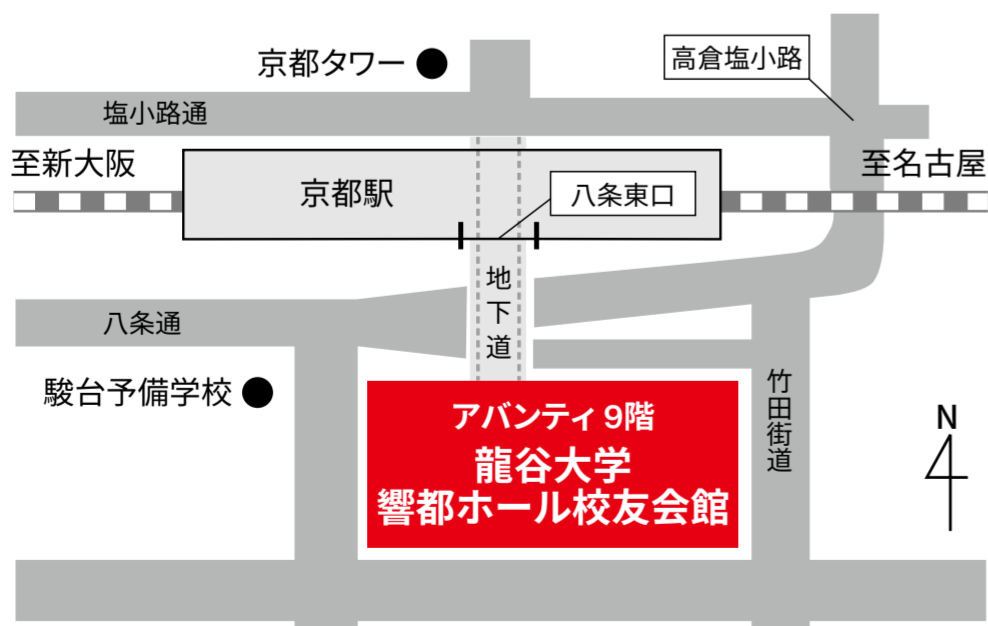

参加お申込み

参加をご希望される方は、事前にお申込みが必要です。

お申込みを受け付けさせていただいた方には、「受付番号通知ハガキ」を送付いたします。講演会へお越しの際は、必ずお持ちください。

インターネットから

①矯正・保護総合センターホームページ (<https://rcrc.ryukoku.ac.jp/>) の「講演会等のお申込み・資料請求」ボタンをクリックしてください。②「お申し込みフォーム」の必要事項(名前・住所・メールアドレスなど)を入力し、内容確認後、送信ボタンをクリックしてください。
登録されたメールアドレスに受付完了メールを返信いたします。

FAXから

名前、フリガナ、住所、電話番号、メールアドレスをお書きいただき、龍谷大学 矯正・保護総合センターまでFAXしてください。

参加費無料(要事前申込) 先着300名様

※ご来場の際はマスクの着用をお願いいたします。

〈会場〉

きょうと
龍谷大学 響都ホール校友会館

(京都市南区東九条西山王町31 アバンティ9階)

JR京都駅八条東口より徒歩約1分