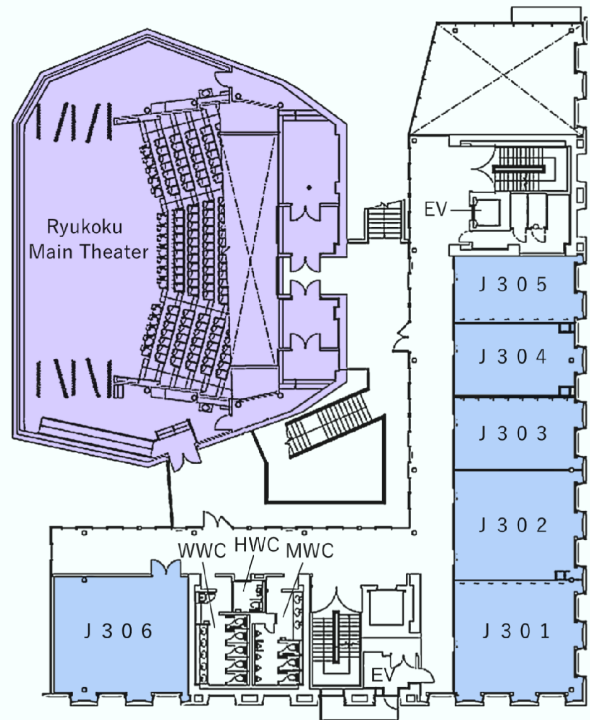

**プログラミング認定同好会Horizon**  
体験会・交流会  
4/7・4/8・4/9・4/10・4/13 全日程16:00～19:40  
瀬田・深草

2F

3F

※ 3階からRyukoku Main Theaterの客席には行けません。

4F

5F