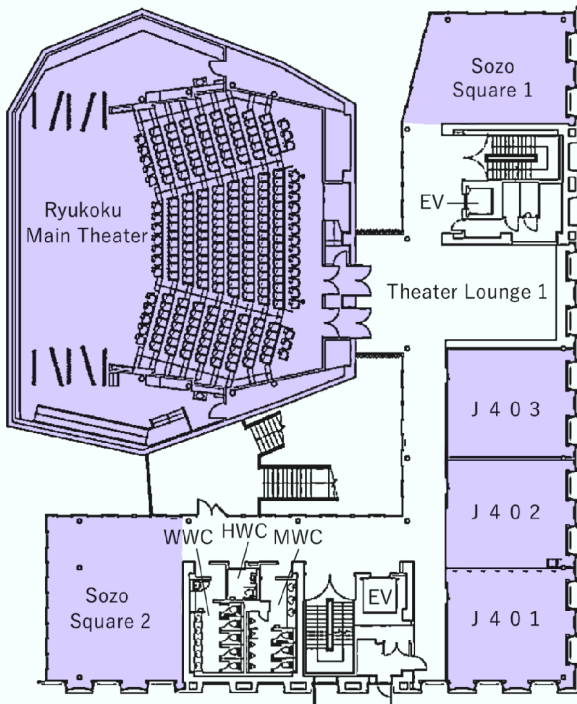

**プログラミング認定同好会Horizon**  
体験会・交流会  
4/7・4/8・4/9・4/10・4/13 全日程16:00～19:40  
瀬田・深草

2F

3F

※ 3階からRyukoku Main Theaterの客席には行けません。

4F

5F