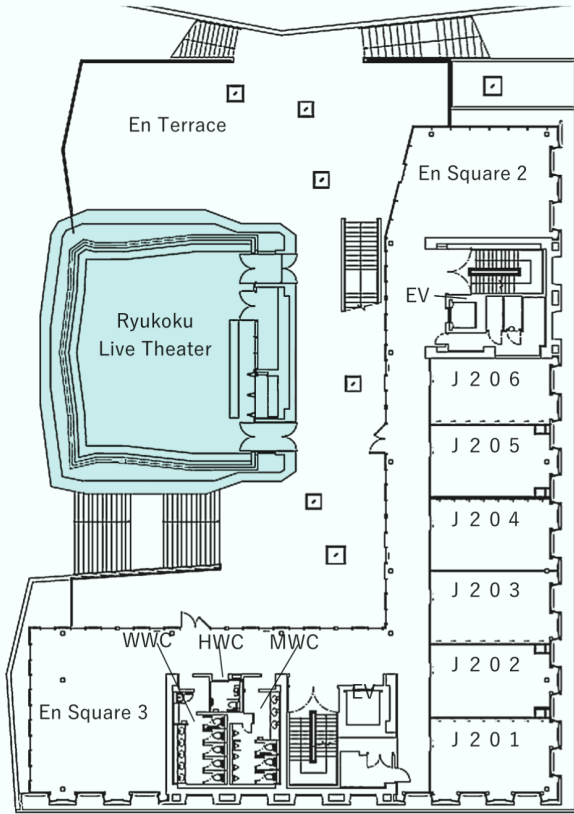

2F

3F

※ 3階からRyukoku Main Theaterの客席には行けません。

4F

5F