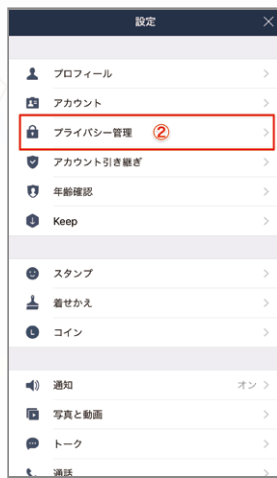

お願いその1

このスタンプラリーは、LINEアプリを使って参加いただけます

お願いその2

歩きスマホは大変危険ですので、絶対にしないでください!

お願いその3

LINEビーコンを有効にしてください(スタンプのゲットに必要です)

LINEビーコンの設定方法

※こちらの画面はiOSのもので / Androidでも同様の設定が必要です

①歯車(設定)をタップ

②プライバシー設定をタップ

③情報の提供をタップ

④LINE BeaconをON

どちらのステージでもスタンプをすべて集めると抽選で景品をプレゼント!

抽選で当たる景品のほかに、参加賞もご用意しています!

※画像はイメージです。実際の景品とは異なることがあります。

～ ご協力ありがとうございます ～