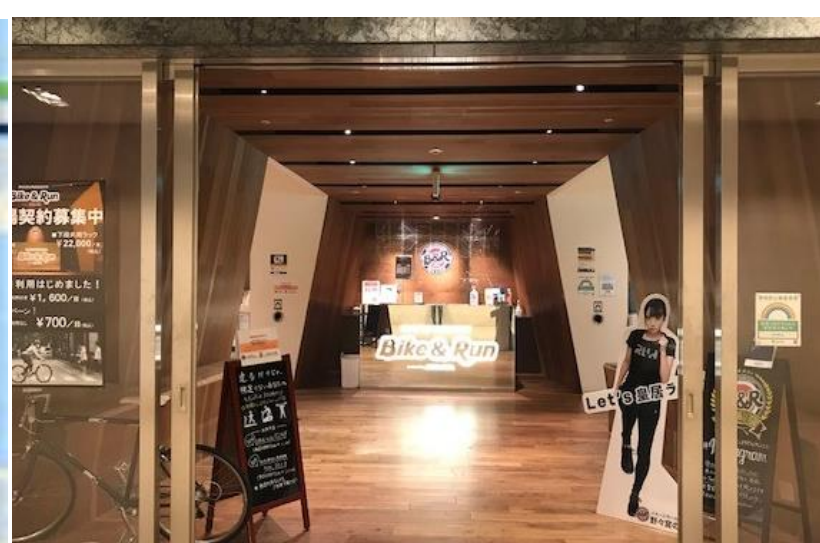

## 【利用方法】

受付で学生証を提示してください

清潔感があって、  
とっても綺麗なシャワー施設です！

- \* タオルは各自ご持参ください（有料レンタルもあります）
- \* 学生証を忘れた場合は、特別価格の適用を受けられません

## Marunouchi Bike & Run

東京都千代田区丸の内1-5-1  
新丸の内ビルディング地下1階  
東京駅から地下直結。

シャワーブースは男女各5基。  
シャンプー、トリートメント、  
ボディソープ、フェイスウォッシュ、  
クレンジングオイル（女性用）など  
様々なアメニティを完備。

RYUKOKU  
UNIVERSITY

お問い合わせ先：龍谷大学東京オフィス  
〒100-0005 東京都千代田区丸の内2丁目2番1号  
岸本ビルディング11階